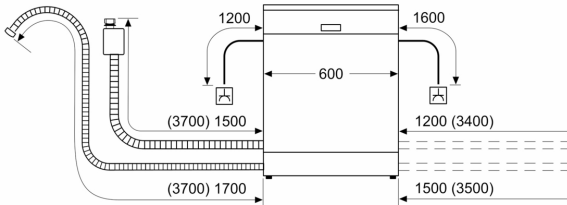

**iQ500, Volledig integreerbare
vaatwasser, 60 cm, XXL (extra
hoog)
SX65ZX11CE**

Afmeting in mm

⏏ stopcontact
( ) Waarde met verlengingsset