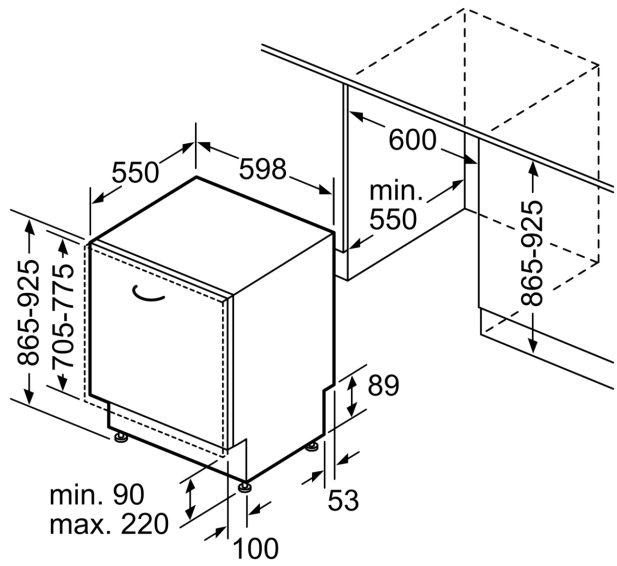

Afmeting in mm