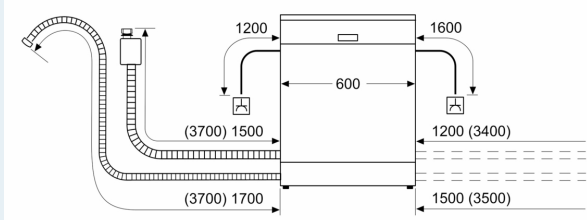

### Technische info en toebehoren

- Trechter om de vaatwasser te vullen met regenerierzout
- Afmetingen (H x B x D): 84.5 x 60 x 60 cm

- Binnenafwerking: Inox

\* De garantievoorwaarden kunnen gevonden worden op onze website

<sup>1</sup> Schaal van energie efficiëntieklasse van A tot G

<sup>2</sup> Energieverbruik in kWu per 100 cycli (in Eco 50 °C programma)

<sup>3</sup> Waterverbruik in liter per cyclus (in programma Eco 50 °C)

## iQ300, Vrijstaande vaatwasser, 60 cm, wit SN23EW28AE

Afmeting in mm

⏏ stopcontact  
( ) Waarde met verlengingsset