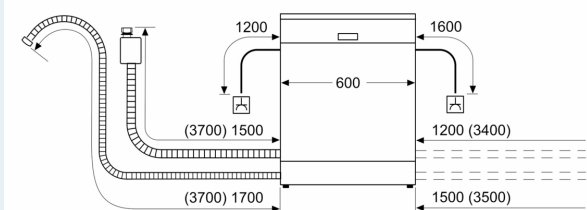

**iQ300, Volledig geïntegreerde vaatwasser, 60 cm, XXL (extra hoog)
SX63EX06VE**

Afmeting in mm

⚡ stopcontact
( ) Waarde met verlengingsset