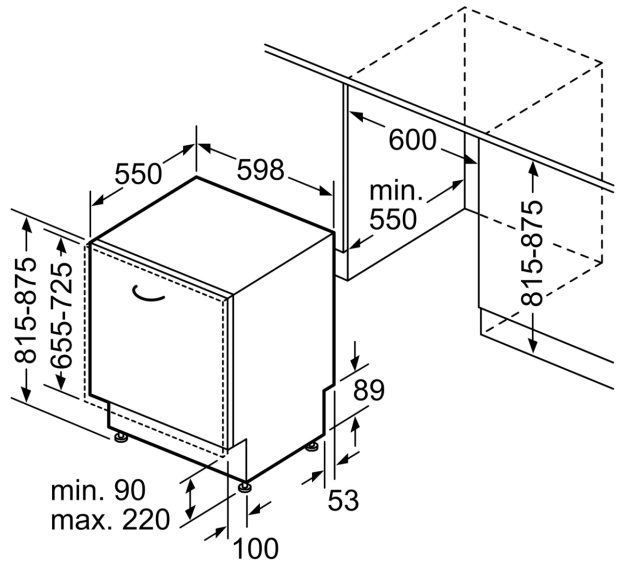

Energieklasse: A
 Energieverbruik voor 100 cycli ecoprogramma's: 54 kWh
 Max. aantal bestekken: 13
 Waterverbruik Ecoprogramma: 9.0 l
 Programmaduur: 4:30 h
 Geluidsniveau: 42 dB(A) re 1pW
 Geluidsniveauroep: B
 Inbouw/vrijstaand: Inbouw
 Hoogte van afneembaar bovenblad: 0 mm
 Afmetingen van het toestel (hxbxd): 815 x 598 x 550 mm
 Inbouwafmetingen: 815-875 x 600 x 550 mm
 Diepte met 90° geopende deur: 1150 mm
 In hoogte verstelbare pootjes: Ja - alle vanaf voorzijde
 Maximaal instelbare hoogte: 60 mm
 Verstelbare sokkel: Horizontaal en verticaal
 Nettogewicht: 34.4 kg
 Bruttogewicht: 36.5 kg
 Aansluitvermogen: 2400 W
 Minimale smeltveiligheid: 10 A
 Spanning: 220-240 V
 Frequentie: 50; 60 Hz
 Lengte elektriciteitsnoer: 175.0 cm
 Type stekker: Schuko/Gardy-stekker met aarding
 Lengte toevoerslang: 165 cm
 Lengte afvoerslang: 190 cm
 EAN-code: 4242003969113
 Type installatie: Volledig geïntegreerd

Technische info en toebehoren

- Trechter om de vaatwasser te vullen met regenerierzout
- Dampbescherming voor werkblad inbegrepen

- Afmetingen (H x B x D): 81.5 x 59.8 x 55 cm
- Binnenafwerking: Inox

* De garantievoorwaarden kunnen gevonden worden op onze website

iQ300, Volledig integreerbare
 vaatwasser, 60 cm
 SN63EX27AE

Afmeting in mm

⚡ stopcontact
 () Waarde met verlengingsset

Afmeting in mm