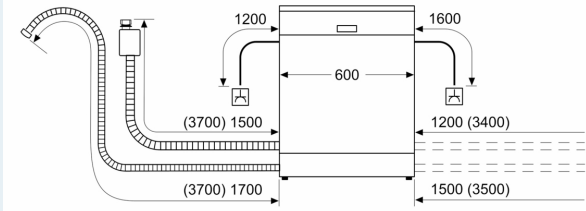

Energieklasse: A
 Energieverbruik voor 100 cycli ecoprogramma's: 54 kWh
 Max. aantal bestekken: 13
 Waterverbruik Ecoprogramma: 9.0 l
 Programmaduur: 4:30 h
 Geluidsniveau: 42 dB(A) re 1pW
 Geluidsniveauroep: B
 Inbouw/vrijstaand: Inbouw
 Hoogte van afneembaar bovenblad: 0 mm
 Afmetingen van het toestel (hxbxd): 815 x 598 x 550 mm
 Inbouwafmetingen: 815-875 x 600 x 550 mm
 Diepte met 90° geopende deur: 1150 mm
 In hoogte verstelbare pootjes: Ja - alle vanaf voorzijde
 Maximaal instelbare hoogte: 60 mm
 Verstelbare sokkel: Horizontaal en verticaal
 Nettogewicht: 34.4 kg
 Bruttogewicht: 36.5 kg
 Aansluitvermogen: 2400 W
 Minimale smeltveiligheid: 10 A
 Spanning: 220-240 V
 Frequentie: 50; 60 Hz
 Lengte elektriciteitsnoer: 175.0 cm
 Type stekker: Schuko/Gardy-stekker met aarding
 Lengte toevoerslang: 165 cm
 Lengte afvoerslang: 190 cm
 EAN-code: 4242003969113
 Type installatie: Volledig geïntegreerd

Technische info en toebehoren

- Trechter om de vaatwasser te vullen met regenerierzout
- Dampbescherming voor werkblad inbegrepen

- Afmetingen (H x B x D): 81.5 x 59.8 x 55 cm
- Binnenafwerking: Inox

* De garantievoorwaarden kunnen gevonden worden op onze website

¹ Schaal van energie efficiëntieklasse van A tot G

² Energieverbruik in kWu per 100 cycli (in Eco 50 °C programma)

³ Waterverbruik in liter per cyclus (in programma Eco 50 °C)

⁴ Duur van het programma Eco 50 °C

iQ300, Volledig integreerbare
 vaatwasser, 60 cm
 SN63EX27AE

Afmeting in mm

⚡ stopcontact
 () Waarde met verlengingsset

Afmeting in mm