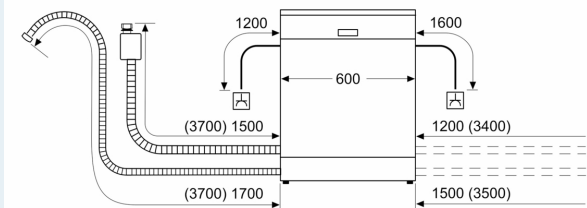

Energieklasse:	B
Energieverbruik per 100 cycli Eco-programma:	65 kWh
Aantal couverts:	14
Waterverbruik Eco-programma:	9.0 l
Programmaduur:	3:35 uur
Geluidsniveau:	40 dB(A) re 1 pW
Geluidsniveauroep:	B
Inbouw/vrijstaand:	Inbouw
Hoogte van afneembaar bovenblad:	0 mm
Afmetingen apparaat (hxbxd):	865 x 598 x 550 mm
Inbouwafmetingen (hxbxd):	865-925 x 600 x 550 mm
Diepte met 90° geopende deur:	1200 mm
In hoogte verstelbare pootjes:	Ja - alle vanaf voorzijde
Maximaal instelbare hoogte:	60 mm
Verstelbare sokkel:	Horizontaal en verticaal
Nettogewicht:	46.6 kg
Brutogewicht:	48.5 kg
Aansluitvermogen:	2400 W
Minimale smeltveiligheid:	10 A
Spanning:	220-240 V
Frequentie:	50; 60 Hz
Lengte elektriciteits snoer:	175.0 cm
Type stekker:	Schuko-/Gardy, met aarding (meegeleverd)
Lengte toevoerslang:	165 cm
Lengte afvoerslang:	190 cm
EAN-code:	4242003970669
Type installatie:	Volledig geïntegreerd

Toebehoren:

- Trechter voor zout

- Incl. dampbescherming voor werkblad

Technische specificaties:

- Afmetingen (hxbxd): 86.5 x 59.8 x 55 cm
- Materiaal kuip: roestvrij staal

¹ Schaal van energie-efficiëntieclassen van A tot G

**iQ500, Volledig geïntegreerde vaatwasser, 60 cm
SX65ZX16CE**

Afmeting in mm

⏏ stopcontact
() Waarde met verlengingsset

Afmeting in mm