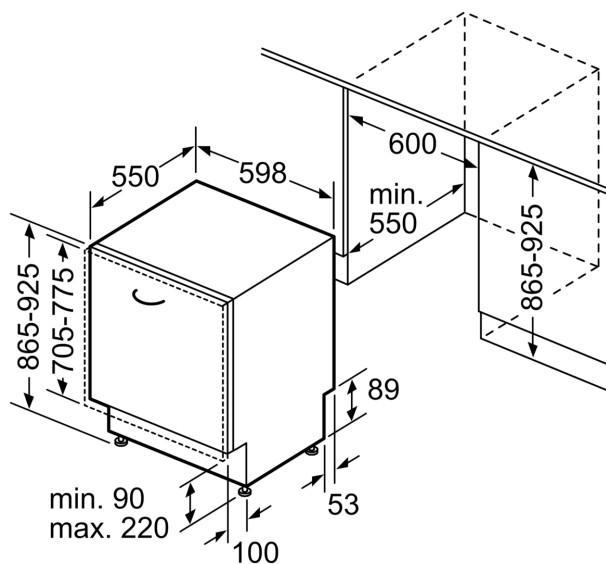

Energieklasse:	B
Energieverbruik per 100 cycli Eco-programma:	65 kWh
Aantal couverts:	14
Waterverbruik Eco-programma:	9.0 l
Programmaduur:	3:35 uur
Geluidsniveau:	40 dB(A) re 1 pW
Geluidsniveauroep:	B
Inbouw/vrijstaand:	Inbouw
Hoogte van afneembaar bovenblad:	0 mm
Afmetingen apparaat (hxbxd):	865 x 598 x 550 mm
Inbouwafmetingen (hxbxd):	865-925 x 600 x 550 mm
Diepte met 90° geopende deur:	1200 mm
In hoogte verstelbare pootjes:	Ja - alle vanaf voorzijde
Maximaal instelbare hoogte:	60 mm
Verstelbare sokkel:	Horizontaal en verticaal
Nettogewicht:	46.6 kg
Brutogewicht:	48.5 kg
Aansluitvermogen:	2400 W
Minimale smeltveiligheid:	10 A
Spanning:	220-240 V
Frequentie:	50; 60 Hz
Lengte elektriciteits snoer:	175.0 cm
Type stekker:	Schuko-/Gardy, met aarding (meegeleverd)
Lengte toevoerslang:	165 cm
Lengte afvoerslang:	190 cm
EAN-code:	4242003970669
Type installatie:	Volledig geïntegreerd

Toebehoren:

- Trechter voor zout

- Incl. dampbescherming voor werkblad

Technische specificaties:

- Afmetingen (hxbxd): 86.5 x 59.8 x 55 cm
- Materiaal kuip: roestvrij staal

¹ Schaal van energie-efficiëntieclassen van A tot G

**iQ500, Volledig geïntegreerde vaatwasser, 60 cm
SX65ZX16CE**

Afmeting in mm

⏏ stopcontact
() Waarde met verlengingsset

Afmeting in mm