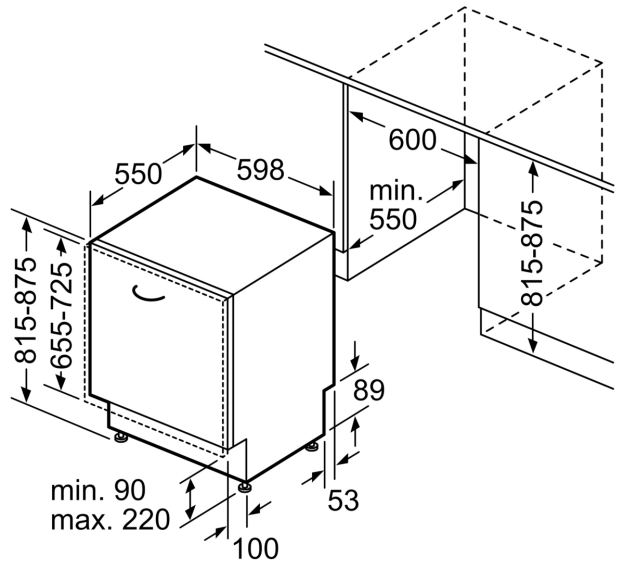

Uitrusting

Technische Data

Energieklasse ¹ :	A
Energieverbruik per 100 cycli Eco-programma ² :	54 kWh
Aantal couverts:	13
Waterverbruik Eco-programma ³ :	9.0 l
Programmaduur:	4:30 uur
Geluidsniveau:	42 dB(A) re 1 pW
Geluidsniveauroep:	B
Inbouw/vrijstaand:	Inbouw
Hoogte van afneembaar bovenblad:	0 mm
Afmetingen apparaat (hxbxd):	815 x 598 x 550 mm
Inbouwafmetingen (hxbxd):	815-875 x 600 x 550 mm
Diepte met 90° geopende deur:	1150 mm
In hoogte verstelbare pootjes:	Ja - alle vanaf voorzijde
Maximaal instelbare hoogte:	60 mm
Verstelbare sokkel:	Horizontaal en verticaal
Nettogewicht:	37.8 kg
Brutogewicht:	40.0 kg
Aansluitvermogen:	2400 W
Minimale smeltveiligheid:	10 A
Spanning:	220-240 V
Frequentie:	50; 60 Hz
Reparatie-index:	9.4
Lengte elektriciteitsnoer:	175.0 cm
Type stekker:	Schuko-/Gardy, met aarding (meegeleverd)
Lengte toevoerslang:	165 cm
Lengte afvoerslang:	190 cm
EAN-code:	4242003969717
Type installatie:	Volledig geïntegreerd

Toebehoren:

- Trechter voor zout
- Incl. dampbescherming voor werkblad

Technische specificaties:

- Afmetingen (hxbxd): 81.5 x 59.8 x 55 cm
- Materiaal kuip: roestvrij staal

¹ Schaal van energie-efficiëntieclassen van A tot G

**iQ500, Volledig geïntegreerde vaatwasser, 60 cm
SN65EX14BE**

Maatschetsen

Afmeting in mm

△ stopcontact
○ Waarde met verlengingsset

Afmeting in mm