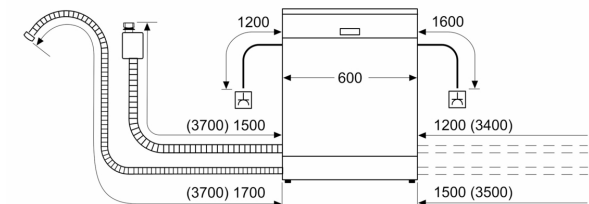

Energieklasse:B
Energieverbruik voor 100 cycli ecoprogramma's: 65 kWh
Max. aantal bestekken: 14
Waterverbruik Ecoprogramma:9.0 l
Programmaduur: 3:35 h
Geluidsniveau: 42 dB(A) re 1pW
Geluidsniveauroep: B
Inbouw/vrijstaand: Inbouw
Hoogte van afneembaar bovenblad: 0 mm
Afmetingen van het toestel (hxbxd): 815 x 598 x 550 mm
Inbouwafmetingen: 815-875 x 600 x 550 mm
Diepte met 90° geopende deur: 1150 mm
In hoogte verstelbare pootjes:Ja - alle vanaf voorzijde
Maximaal instelbare hoogte: 60 mm
Verstelbare sokkel: Horizontaal en verticaal
Nettogewicht: 34.9 kg
Brutogewicht: 37.0 kg
Aansluitvermogen:2400 W
Minimale smeltveiligheid: 10 A
Spanning: 220-240 V
Frequentie:50; 60 Hz
Lengte elektriciteits snoer: 175.0 cm
Type stekker: Schuko/Gardy-stekker met aarding
Lengte toevoerslang: 165 cm
Lengte afvoerslang: 190 cm
EAN-code: 4242005461974
Type installatie: Volledig integreerbaar

Display en bediening

- Bediening bovenaan

- Bedieningspaneel met tekstbedrukking (Engels)
- InfoLight rood
- Resttijdaanduiding in minuten

Afmetingen

- Afmetingen (H x B x D): 81.5 x 59.8 x 55 cm

¹ Schaal van energie efficiëntieklasse van A tot G

**Serie 4, Volledig integreerbare
vaatwasser, 60 cm
SMV4EMX71S**

Afmeting in mm

⏏ stopcontact
() Waarde met verlengingsset

Afmeting in mm