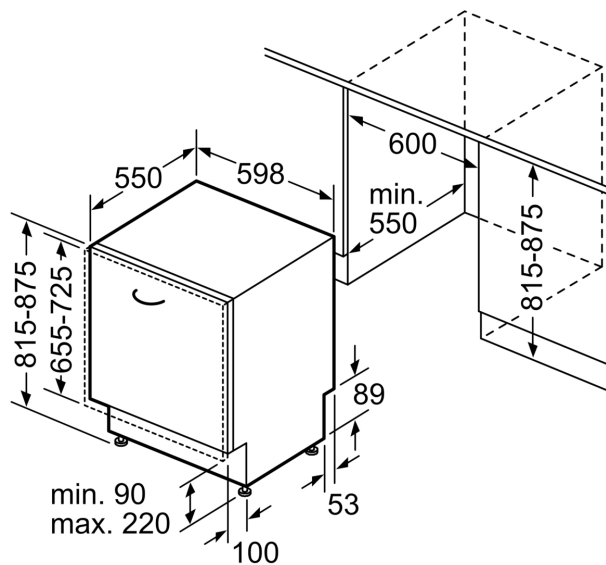

Energieklasse:B
Energieverbruik voor 100 cycli ecoprogramma's: 65 kWh
Max. aantal bestekken: 14
Waterverbruik Ecoprogramma:9.0 l
Programmaduur: 3:35 h
Geluidsniveau: 42 dB(A) re 1pW
Geluidsniveauroep: B
Inbouw/vrijstaand: Inbouw
Hoogte van afneembaar bovenblad: 0 mm
Afmetingen van het toestel (hxbxd): 815 x 598 x 550 mm
Inbouwafmetingen: 815-875 x 600 x 550 mm
Diepte met 90° geopende deur: 1150 mm
In hoogte verstelbare pootjes:Ja - alle vanaf voorzijde
Maximaal instelbare hoogte: 60 mm
Verstelbare sokkel: Horizontaal en verticaal
Nettogewicht: 34.9 kg
Brutogewicht: 37.0 kg
Aansluitvermogen:2400 W
Minimale smeltveiligheid: 10 A
Spanning: 220-240 V
Frequentie:50; 60 Hz
Lengte elektriciteits snoer: 175.0 cm
Type stekker: Schuko/Gardy-stekker met aarding
Lengte toevoerslang: 165 cm
Lengte afvoerslang: 190 cm
EAN-code: 4242005461974
Type installatie: Volledig integreerbaar

Display en bediening

- Bediening bovenaan

- Bedieningspaneel met tekstbedrukking (Engels)
- InfoLight rood
- Resttijdaanduiding in minuten

Afmetingen

- Afmetingen (H x B x D): 81.5 x 59.8 x 55 cm

¹ Schaal van energie efficiëntieklasse van A tot G

**Serie 4, Volledig integreerbare
vaatwasser, 60 cm
SMV4EMX71S**

Afmeting in mm

⏏ stopcontact
() Waarde met verlengingsset

Afmeting in mm