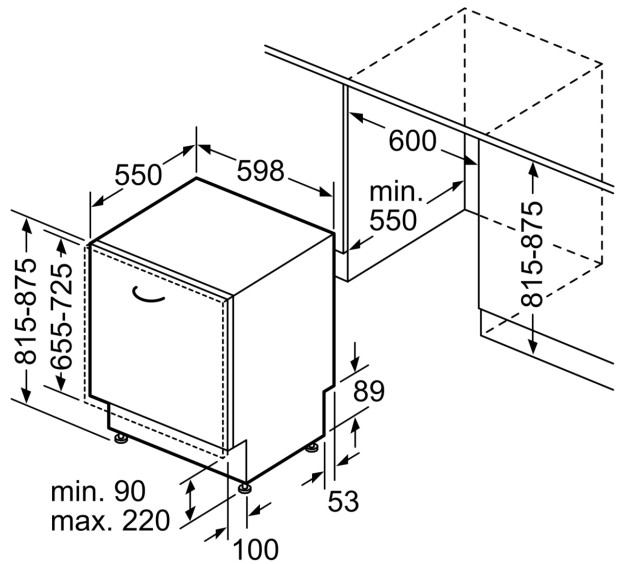

Energieklasse: C
 Energieverbruik voor 100 cycli ecoprogramma's: 75 kWh
 Max. aantal bestekken: 14
 Waterverbruik Ecoprogramma: 9.0 l
 Programmaduur: 3:20 h
 Geluidsniveau: 40 dB(A) re 1pW
 Geluidsniveaукlasse: B
 Inbouw/vrijstaand: Inbouw
 Hoogte van afneembaar bovenblad: 0 mm
 Afmetingen van het toestel (hxbxd): 815 x 598 x 550 mm
 Inbouwafmetingen: 815-875 x 600 x 550 mm
 Diepte met 90° geopende deur: 1150 mm
 In hoogte verstelbare pootjes: Ja - alle vanaf voorzijde
 Maximaal instelbare hoogte: 60 mm
 Verstelbare sokkel: Horizontaal en verticaal
 Nettogewicht: 42.6 kg
 Brutowicht: 44.5 kg
 Aansluitvermogen: 2400 W
 Minimale smeltveiligheid: 10 A
 Spanning: 220-240 V
 Frequentie: 50; 60 Hz
 Reparatie-index: 0.1
 Lengte elektriciteitsnoer: 175.0 cm
 Type stekker: Schuko/Gardy-stekker met aarding
 Lengte toevoerslang: 165 cm
 Lengte afvoerslang: 190 cm
 EAN-code: 4242005421442
 Type installatie: Volledig integreerbaar

Display en bediening

- Bediening bovenaan
- Bedieningspaneel met tekstbedrukking (Engelstalig)
- InfoLight rood
- Resttijaanduiding in minuten

Afmetingen

- Afmetingen (H x B x D): 81.5 x 59.8 x 55 cm

¹ Schaal van energie efficiëntieklasse van A tot G

**Serie 4, Volledig integreerbare
vaatwasser, 60 cm
SMV4ECX23E**

Afmeting in mm

⏏ stopcontact
() Waarde met verlengingsset

Afmeting in mm