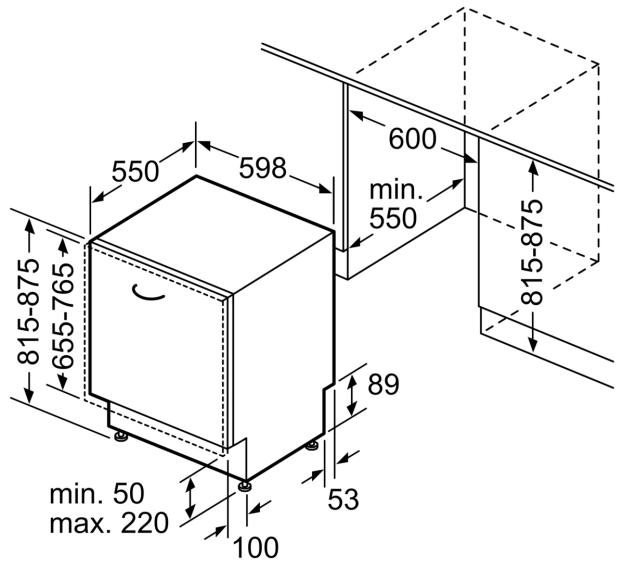

Display en bediening

- Bediening bovenaan
- Bedieningspaneel met tekstbedrukking (Engelstalig)
- StatusLight
- Resttijdaanduiding in minuten

Afmetingen

- Afmetingen (H x B x D): 81.5 x 59.8 x 55 cm
- VarioScharnieren

* De garantievoorzwaarden kunnen gevonden worden op onze website

Serie 4, Volledig integreerbare vaatwasser, 60 cm, VarioScharnier SMH4EAX28E

Afmeting in mm

⚡ stopcontact
 () Waarde met verlengingsset

Afmeting in mm