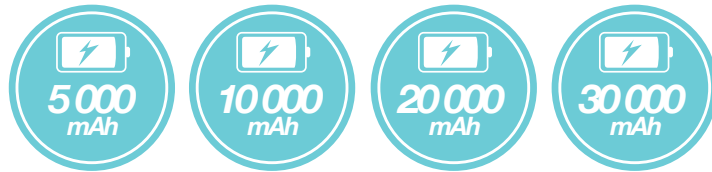

DE

JUICEE max Notfallbatterien mit maximaler Kapazität.

Made in China & Managed in Paris.
Carton recyclable - Recyclable board
Garantie 3 ans / 3 years warranty

TECHNICAL SPECIFICATIONS

Name	JUICEE MAX: USB-C IN & OUT / USB-A POWERBANK 5000MAH		
Compatibility	Tablets - Smartphones - Wearables - Connected accessories		
Reference	UPB02UF		
EAN 13	3760170886114	UPC-A	888225025134
Name	JUICEE MAX: USB-C IN & OUT / USB-A POWERBANK 10.000MAH		
Compatibility	Tablets - Smartphones - Wearables - Connected accessories		
Reference	UPB12UF		
EAN 13	3760170886121	UPC-A	888225025141
Name	JUICEE MAX: USB-C IN & OUT / USB-A POWERBANK 20.000MAH		
Compatibility	Tablets - Smartphones - Wearables - Connected accessories		
Reference	UPB22UF		
EAN 13	3760170886138	UPC-A	888225025158
Name	JUICEE MAX: USB-C IN & OUT / USB-A POWERBANK 30.000MAH		
Compatibility	Tablets - Smartphones - Wearables - Connected accessories		
Reference	UPB32UF		
EAN 13	3760170886145	UPC-A	888225025165

© 2024 Urban Factory, All rights reserved. All trade names are registered trademarks of respective manufacturers

URBAN-FACTORY.COM