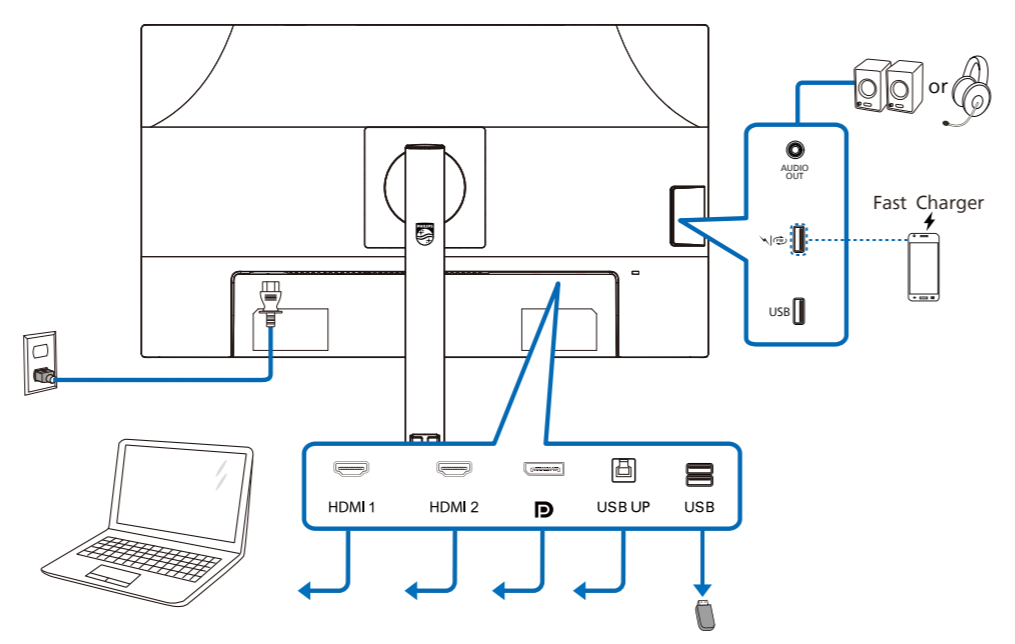

▲ CAUTION: Place the monitor face down on a smooth surface. Pay attention not to scratch or damage the screen.

2