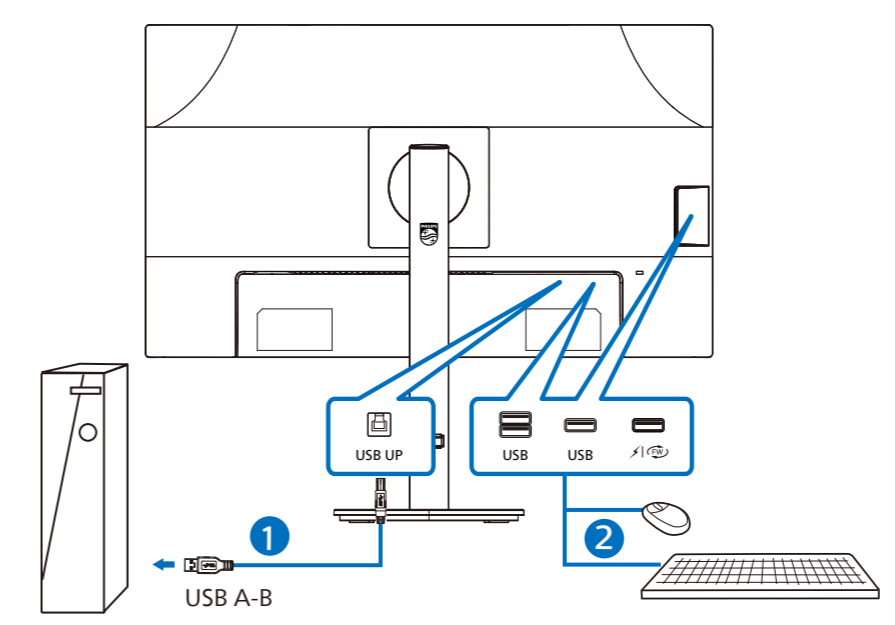

4

Register your product and get support at www.philips.com/support

Version: 27B2N3500JQ1WWT
2025 © TOP Victory Investments Ltd. All rights reserved.

Specifications are subject to change without notice.

HDMI
The terms HDMI, HDMI High-Definition Multimedia Interface, HDMI Trade Dress and the HDMI Logos are trademarks or registered trademarks of HDMI Licensing Administrator, Inc.

www.philips.com

Energy Labelling
27B2N3500J

PHILIPS
Business Monitor
3000 Series

27B2N3500J

Quick Start

Register your product and get support at www.philips.com/welcome

Contents

USB A-B

- **en** The images shown are for illustrative purposes only. Actual product and accessory may vary by country or regions. Actual product and accessory shall prevail in kind.
- **sc** 所有插图和产品配件仅为示意参考。因销售区域差异，产品可能不含有以上配件，具体以实物为准。
- **fr** Les images sont uniquement fournies à des fins d'illustration. Le produit et les accessoires actuels peuvent différer selon le pays ou la région. Le produit et les accessoires réels prévaudront dans tous les cas.
- **jp** 表示されている画像は説明のみを目的としています。実際の付属品は国や地域によって異なる場合がございます。
- **es** Las imágenes que se muestran son solo de carácter ilustrativo. El producto y los accesorios reales pueden variar según el país o las regiones. El producto real y el accesorio prevalecerán en especie.
- **ko** 표시된 이미지는 이해를 돕기 위하여 실제 제품 및 액세서리는 국가 또는 지역에 따라 다를 수 있습니다. 실제 제품 및 동봉된 액세서리를 확인하세요.

1

▲ CAUTION: Place the monitor face down on a smooth surface. Pay attention not to scratch or damage the screen.

2

USB hub

3