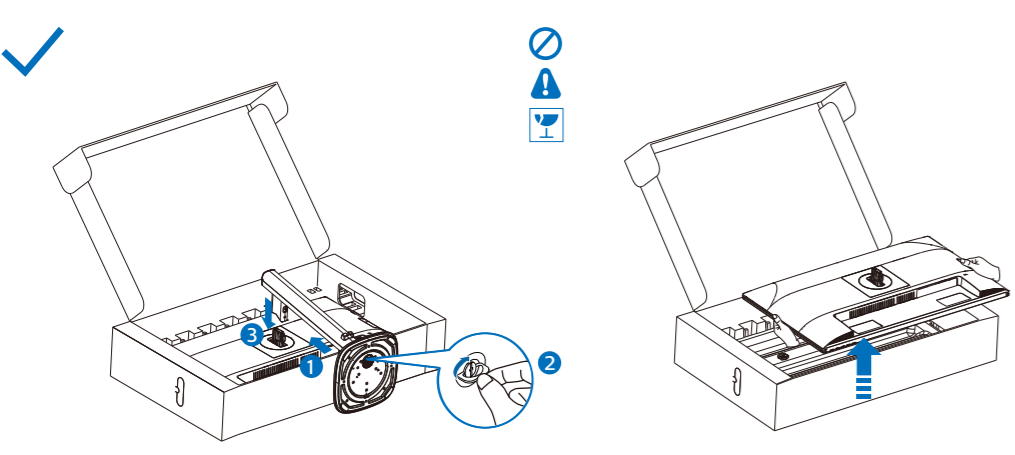

4

Register your product and get support at www.philips.com/support

Version: 27B2N3500JQ1WWT
2025 © TOP Victory Investments Ltd. All rights reserved.

Specifications are subject to change without notice.

HDMI
The terms HDMI, HDMI High-Definition Multimedia Interface, HDMI Trade Dress and the HDMI Logos are trademarks or registered trademarks of HDMI Licensing Administrator, Inc.

www.philips.com

Energy Labelling
27B2N3500J

PHILIPS
Business Monitor
3000 Series

27B2N3500J

Quick Start

Register your product and get support at www.philips.com/welcome

Contents

USB A-B

- **en** The images shown are for illustrative purposes only. Actual product and accessory may vary by country or regions. Actual product and accessory shall prevail in kind.
- **sc** 所有插图和产品配件仅为示意参考。因销售区域差异，产品可能不含有以上配件，具体以实物为准。
- **fr** Les images sont uniquement fournies à des fins d'illustration. Le produit et les accessoires actuels peuvent différer selon le pays ou la région. Le produit et les accessoires réels prévaudront dans tous les cas.
- **jp** 表示されている画像は説明のみを目的としています。実際の付属品は国や地域によって異なる場合がございます。
- **es** Las imágenes que se muestran son solo de carácter ilustrativo. El producto y los accesorios reales pueden variar según el país o las regiones. El producto real y el accesorio prevalecerán en especie.
- **ko** 표시된 이미지는 이해를 돕기 위하여 실제 제품 및 액세서리는 국가 또는 지역에 따라 다를 수 있습니다. 실제 제품 및 동봉된 액세서리를 확인하세요.

1

▲ CAUTION: Place the monitor face down on a smooth surface. Pay attention not to scratch or damage the screen.

2

USB hub

3