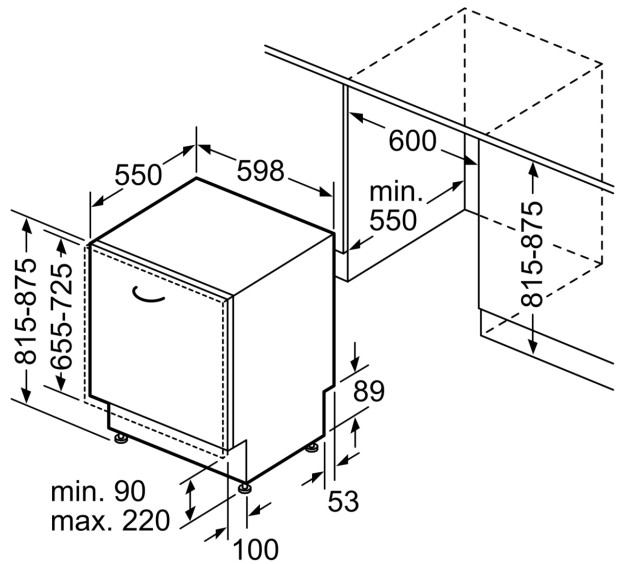

Display en bediening

- Bediening bovenaan
- Bedieningspaneel met tekstbedrukking (Engelstalig)
- InfoLight rood
- Resttijdaanduiding in minuten

Afmetingen

- Afmetingen (H x B x D): 81.5 x 59.8 x 55 cm

¹ Schaal van energie efficiëntieklasse van A tot G

**Serie 6, Volledig integreerbare
vaatwasser, 60 cm
SMV6ZCX13E**

Afmeting in mm

⏏ stopcontact
() Waarde met verlengingsset

Afmeting in mm