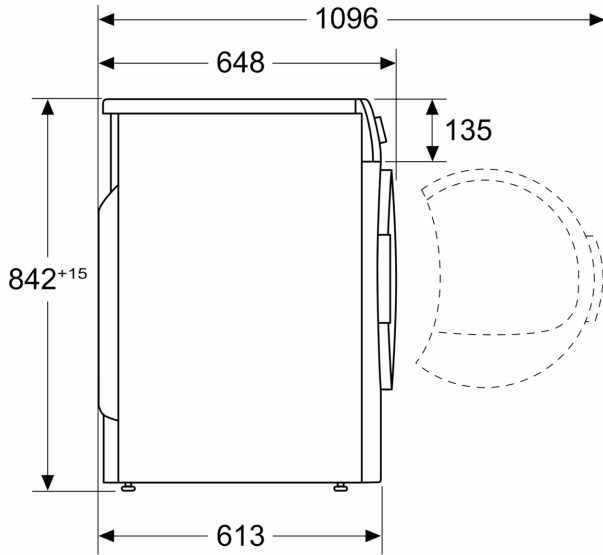

WMZ20600 Wolkorf
 WTZ27400 Verbindingsset met werkvlak
 WTZ27410 Verbindingsset
 WTZPW20D Voetstuk met onderlade

Inbouw/vrijstaand:Vrijstaand
 Afneembaar bovenblad: Nee
 Draairichting deur: Rechts
 Lengte elektriciteitsnoer: 145.0 cm
 Afmetingen (HxBxD):842x598x613 mm
 Nettogewicht: 55.4 kg
 Gefluoreerde broeikasgassen:Nee
 Hermetisch afgesloten apparaat: Ja
 De hoeveelheid uitgedrukt in CO₂-equivalent:0.000 t
 EAN-code:4242005317301
 Aansluitvermogen:600 W
 Minimale smeltveiligheid: 10 A
 Spanning: 220-240 V
 Frequentie: 50 Hz
 Vulgewicht:8.0 kg
 Energieklasse: A+++
 Energieverbruik elektrische droger, maximale belading - nieuw (2010/30/EC): 1.41 kWh
 Standaardduur katoenprogramma, maximale belading:179 min
 Energieverbruik elektrische droger, gedeeltelijke belading - nieuw (2010/30/EC):0.84 kWh
 Standaardduur katoenprogramma, gedeeltelijke belading: 119 min
 Gewogen jaarlijks energieverbruik, elektrische droger - NIEUW (2010/30/EG):176.0 kWh/jaar
 Gewogen programmaduur: 145 min
 Gemiddelde condensatie-efficiëntie, maximale belading (%):88 %
 Gemiddelde condensatie-efficiëntie, gedeeltelijke belading (%): 88 %
 Gewogen condensatie-efficiëntie (%):88 %

Technische specificaties:

- Rechtsdraaiende deur
- Onderbouwbaar onder 85 cm nishoogte

- Afmetingen (h x b): 84.2 cm x 59.8 cm
- Diepte apparaat: 61.3 cm
- Diepte apparaat met geopende deur: 109.6 cm

¹ Op een schaal van energie-efficiëntieklasse van A+++ tot D

⁴ Op een condensatie efficiëntieklasse schaal van A tot G

³ Programmaduur van het standaard katoen programma met een volle belading

**Serie 6, Warmtepompdroger, 8 kg
WQG235D2NL**

Afmeting in mm

Afmeting in mm