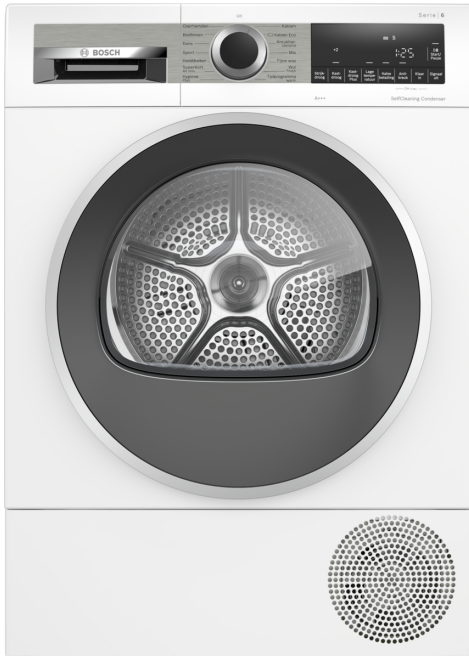

Serie 6, Warmtepompdroger, 8 kg WQG235D2NL

De warmtepompdroger met A+++ en SelfCleaning condenser bespaart energie en de Auto Dry sensor weet wanneer uw wasgoed gereed is, waardoor uw kleding beschermd blijft.

- **Energie label A+++:** energiezuinige droger.
- **Zelfreinigende condenser:** houdt de condensor vrij van pluïsjes om de hoogste A+++ energiezuinigheid te behouden.
- **Auto Dry:** droogt automatisch tot de gewenste droogtegraad.
- **Warmtepompdroger:** 50% tot 70% energiezuiniger dan een condensdroger.
- **Trommel met variabele draairichting:** perfecte droogresultaten, ook met gemengde lading van groot en klein textiel.