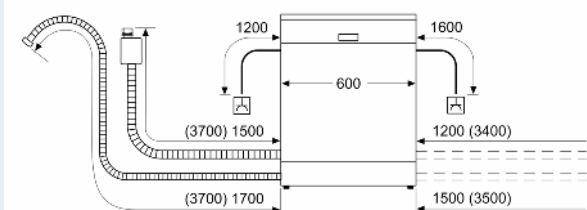

**iQ300, Volledig geïntegreerde vaatwasser, 60 cm, XXL (extra hoog)
SX63EX20BE**

Maatschetsen

Afmeting in mm

⚡ stopcontact
( ) Waarde met verlengingsset