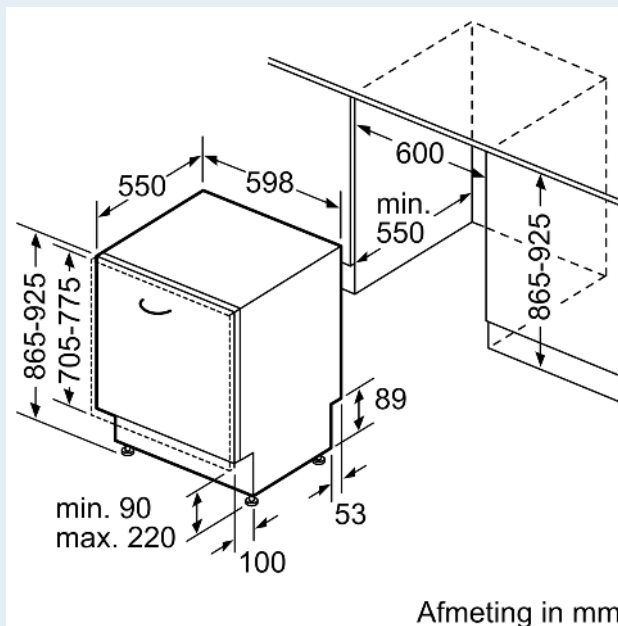

Afmeting in mm