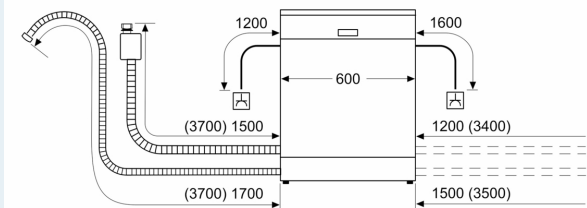

Energieklasse:	C
Energieverbruik per 100 cycli Eco-programma:	74 kWh
Aantal couverts:	13
Waterverbruik Ecoprogramma:	9.0 l
Programmaduur:	3:20 uur
Geluidsniveau:	40 dB(A) re 1 pW
Geluidsniveauroeptide:	B
Inbouw/vrijstaand:	Inbouw
Hoogte van afneembaar bovenblad:	0 mm
Afmetingen apparaat (hxbxd):	815 x 598 x 573 mm
Inbouwafmetingen (hxbxd):	815-875 x 600 x 550 mm
Diepte met 90° geopende deur:	1150 mm
In hoogte verstelbare pootjes:	Ja - alle vanaf voorzijde
Maximaal instelbare hoogte:	60 mm
Verstelbare sokkel:	Horizontaal en verticaal
Nettogewicht:	41.1 kg
Brutogewicht:	43.0 kg
Aansluitvermogen:	2400 W
Minimale smeltveiligheid:	10 A
Spanning:	220-240 V
Frequentie:	50; 60 Hz
Reparatie-index:	9.4
Lengte elektriciteitsnoer:	175.0 cm
Type stekker:	Schuko-/Gardy, met aarding (meegeleverd)
Lengte toevoerslang:	165 cm
Lengte afvoerslang:	190 cm
EAN-code:	4242003947234
Type installatie:	Half geïntegreerd

Toebehoren:

- Trechter voor zout
- Incl. dampbescherming voor werkblad

Technische specificaties:

- Afmetingen (hxbxd): 81.5 x 59.8 x 57.3 cm

- Materiaal kuip: roestvrij staal

¹ Schaal van energie-efficiëntieclassen van A tot G

**iQ300, Geïntegreerde vaatwasser,
60 cm, Geborsteld staal
SN53ES20BE**

Afmeting in mm

⚡ stopcontact
() Waarde met verlengingsset

Afmeting in mm