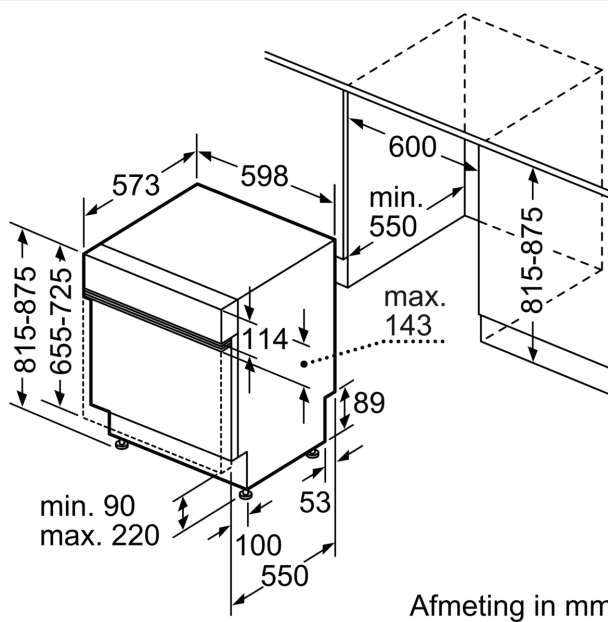

Energieklasse:	C
Energieverbruik per 100 cycli Eco-programma:	74 kWh
Aantal couverts:	13
Waterverbruik Ecoprogramma:	9.0 l
Programmaduur:	3:20 uur
Geluidsniveau:	40 dB(A) re 1 pW
Geluidsniveauroeptide:	B
Inbouw/vrijstaand:	Inbouw
Hoogte van afneembaar bovenblad:	0 mm
Afmetingen apparaat (hxbxd):	815 x 598 x 573 mm
Inbouwafmetingen (hxbxd):	815-875 x 600 x 550 mm
Diepte met 90° geopende deur:	1150 mm
In hoogte verstelbare pootjes:	Ja - alle vanaf voorzijde
Maximaal instelbare hoogte:	60 mm
Verstelbare sokkel:	Horizontaal en verticaal
Nettogewicht:	41.1 kg
Brutogewicht:	43.0 kg
Aansluitvermogen:	2400 W
Minimale smeltveiligheid:	10 A
Spanning:	220-240 V
Frequentie:	50; 60 Hz
Reparatie-index:	9.4
Lengte elektriciteitsnoer:	175.0 cm
Type stekker:	Schuko-/Gardy, met aarding (meegeleverd)
Lengte toevoerslang:	165 cm
Lengte afvoerslang:	190 cm
EAN-code:	4242003947234
Type installatie:	Half geïntegreerd

Toebehoren:

- Trechter voor zout
- Incl. dampbescherming voor werkblad

Technische specificaties:

- Afmetingen (hxbxd): 81.5 x 59.8 x 57.3 cm

- Materiaal kuip: roestvrij staal

¹ Schaal van energie-efficiëntieclassen van A tot G

**iQ300, Geïntegreerde vaatwasser,
60 cm, Geborsteld staal
SN53ES20BE**

Afmeting in mm

⚡ stopcontact
() Waarde met verlengingsset

Afmeting in mm