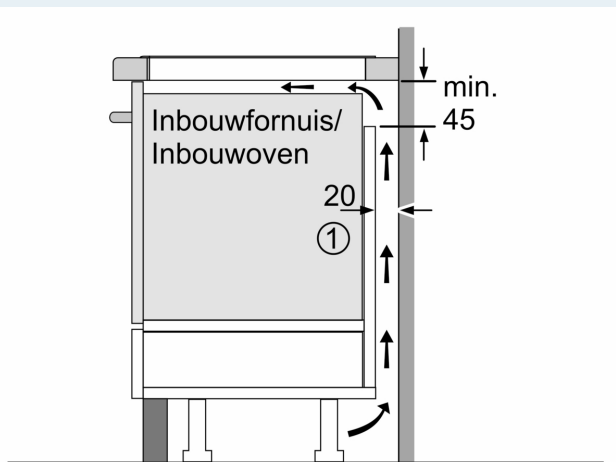

Installatie

- Afmetingen (bxdxh mm): 592 x 522 x 51
- Inbouwmaten (hxbxd mm) : 51 x 560 x (490 - 500)
- Minimale werkbladdikte: 16 mm
- Aansluitwaarde: 7.4 kW
- powerManagement functie: beperk het maximale vermogen indien nodig (afhankelijk van de zekering van de elektrische installatie).

**iQ300, Inductiekookplaat, 60 cm,
Zwart, opbouwmontage zonder
rand
EH631HFC1M**

Maatschetsen

Afmeting in mm

A: Inbouwdiepte

Afmeting in mm

C	D	E
585-600	50	≥ 35
> 600	≥ 50	≥ 50

A: Min. afstand van de afzuigkap-uitsparing tot de wand

B: De ruimte tussen het oppervlak van het werkblad en de bovenkant van het front van de oven moet 30 mm zijn

Zie ruimtevereisten voor de oven

Het werkblad waarin de kookplaat wordt geïnstalleerd moet bestand zijn tegen belastingen van ca. 60 kg; gebruik indien nodig geschikte steunconstructies

① Er moet voor een ventilatiespleet worden gezorgd.

Afmetingen in mm

Maatschetsen

①
Er moet voor een ventilatiespleet
worden gezorgd.

Afmetingen in mm

Afmetingen in mm