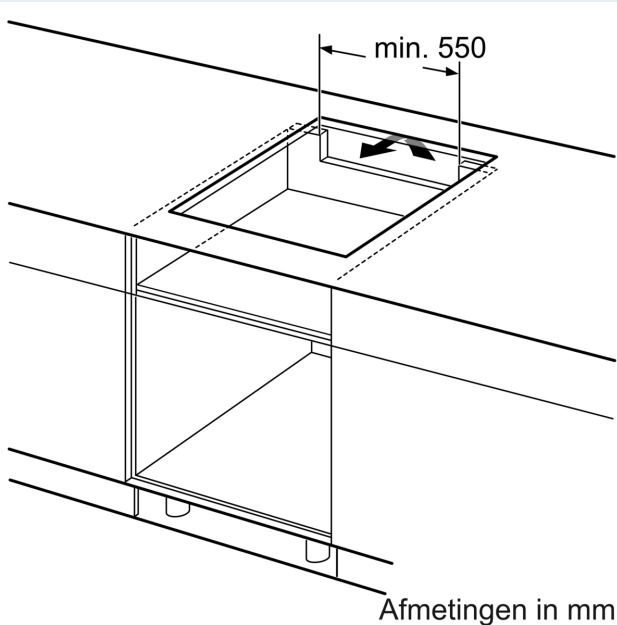

Uitrusting

Technische Data

Productnaam/ Productfamilie: kookplaat
glaskeramik
Inbouw/vrijstaand: Inbouw
Type: Elektrisch
Aantal kookzones: 4
Inbouwafmetingen (hxbxd): 51 x 560-560 x 490-500 mm
Breedte: 592 mm
Afmetingen (hxbxd): 51x592x522 mm
Afmetingen inclusief verpakking (hxbxd): 130 x 750 x 600 mm
Nettogewicht: 12.0 kg
Brutogewicht: 13.7 kg
Restwarmte indicator: Ja
Positie Bedieningspaneel: Voor
Materiaal vangschal: Glaskeramisch
Kleur oppervlak: Zwart
Lengte elektriciteitsnoer: 110.0 cm
EAN-code: 4242003935309
Spanning: 220-240 V
Frequentie: 50; 60 Hz

Installatie

- Afmetingen (bxdxh mm): 592 x 522 x 51
- Inbouwmaten (hxbxd mm) : 51 x 560 x (490 - 500)
- Minimale werkbladdikte: 16 mm
- Aansluitwaarde: 7.4 kW
- powerManagement functie: beperk het maximale vermogen indien nodig (afhankelijk van de zekering van de elektrische installatie).

**iQ300, Inductiekookplaat, 60 cm,
Zwart, opbouwmontage zonder
rand
EH631HFC1M**

Maatschetsen

Afmeting in mm

A: Inbouwdiepte

Afmeting in mm

C	D	E
585-600	50	≥ 35
> 600	≥ 50	≥ 50

A: Min. afstand van de afzuigkap-uitsparing tot de wand