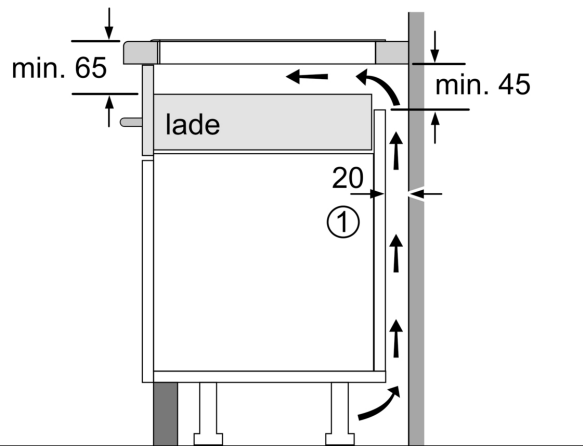

Installatie

- Afmetingen (bxdxh mm): 592 x 522 x 51
- Inbouwmaten (hxbxd mm) : 51 x 560 x (490 - 500)
- Minimale werkbladdikte: 16 mm
- Aansluitwaarde: 7.4 kW
- powerManagement functie: beperk het maximale vermogen indien nodig (afhankelijk van de zekering van de elektrische installatie).

**iQ300, Inductiekookplaat, 60 cm,
Zwart, opbouwmontage zonder
rand
EH631HFC1M**

Maatschetsen

Afmeting in mm

A: Inbouwdiepte

Afmeting in mm

C	D	E
585-600	50	≥ 35
> 600	≥ 50	≥ 50

A: Min. afstand van de afzuigkap-uitsparing tot de wand

B: De ruimte tussen het oppervlak van het werkblad en de bovenkant van het front van de oven moet 30 mm zijn

Zie ruimtevereisten voor de oven

Het werkblad waarin de kookplaat wordt geïnstalleerd moet bestand zijn tegen belastingen van ca. 60 kg; gebruik indien nodig geschikte steunconstructies