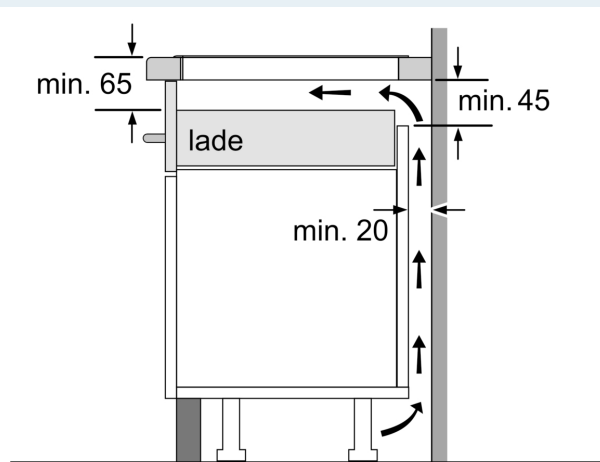

Installatie

- Afmetingen (bxdxh mm): 592 x 522 x 51
- Inbouwmaten (hxbxd mm) : 51 x 560 x (490 - 500)
- Minimale werkbladdikte: 16 mm
- Aansluitwaarde: 7.4 kW
- powerManagement functie: beperk het maximale vermogen indien nodig (afhankelijk van de zekering van de elektrische installatie).

**iQ300, Inductiekookplaat, 60 cm,
Zwart, opbouwmontage zonder
rand
EH631HFC1M**

Maatschetsen

Afmeting in mm

A: Inbouwdiepte

Afmeting in mm

C	D	E
585-600	50	≥ 35
> 600	≥ 50	≥ 50

A: Min. afstand van de afzuigkap-uitsparing tot de wand

B: De ruimte tussen het oppervlak van het werkblad en de bovenkant van het front van de oven moet 30 mm zijn

Zie ruimtevereisten voor de oven

Het werkblad waarin de kookplaat wordt geïnstalleerd moet bestand zijn tegen belastingen van ca. 60 kg; gebruik indien nodig geschikte steunconstructies

① Er moet voor een ventilatiespleet worden gezorgd.

Afmetingen in mm

Maatschetsen

①
Er moet voor een ventilatiespleet
worden gezorgd.

Afmetingen in mm

Afmetingen in mm