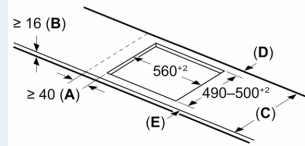

Installatie

- Afmetingen (bxdxh mm): 592 x 522 x 51
- Inbouwmaten (hxbxd mm) : 51 x 560 x (490 - 500)
- Minimale werkbladdikte: 16 mm
- Aansluitwaarde: 7.4 kW
- powerManagement functie: beperk het maximale vermogen indien nodig (afhankelijk van de zekering van de elektrische installatie).

**iQ300, Inductiekookplaat, 60 cm,
Zwart, opbouwmontage zonder
rand
EH631HFC1M**

Maatschetsen

Afmeting in mm

A: Inbouwdiepte

Afmeting in mm

C	D	E
585-600	50	≥ 35
> 600	≥ 50	≥ 50

A: Min. afstand van de afzuigkap-uitsparing tot de wand