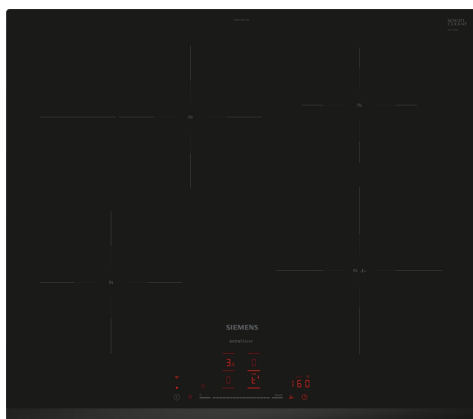

iQ300, Inductiekookplaat, 60 cm, Zwart, opbouwmontage zonder rand EH631HFC1M

Optionele accessoires

HZ32WA00	Draadloze bluetooth thermometer
HZ390090	Wok 3-delig set
HZ390210	Systeem koekenpan Ø 15cm
HZ390220	Systeem koekenpan Ø 19cm
HZ390230	Systeem koekenpan Ø 21cm
HZ9CF240	Koekenpan, gecoat 24cm Ø
HZ9CF280	Koekenpan, gecoat 28cm Ø
HZ9ES100 :	
HZ9FE280	gietijzeren braadpan Ø 18 / 28 cm
HZ9SE030	3-delige pannenset
HZ9SE040	4 pieces set
HZ9SE060	6 pieces set

De moderne inductie kookplaat – geen aangebrand eten meer dankzij de braadSensor Pro en eindeloze mogelijkheden d.m.v. Home Connect

- ✓ Uitbreidbare braadzone: ruimte voor grote braadpannen.
- ✓ touchSlider: controle over het vermogensniveau met een aanraking van je vinger.
- ✓ Home Connect: met de app voor Android en iOS heb je altijd en overal controle over je kookplaat.
- ✓ fryingSensor Pro: Geniet van het koken zonder bang te zijn dat je het eten laat aanbranden.
- ✓ Intelligent hood automatic: kookplaat en afzuigkap werken samen voor extra gemak.

Uitrusting

Technische Data

Productnaam/ Productfamilie: kookplaat
glaskeramik
Inbouw/vrijstaand: Inbouw
Type: Elektrisch
Aantal kookzones: 4
Inbouwafmetingen (hxbxd): 51 x 560-560 x 490-500 mm
Breedte: 592 mm
Afmetingen (hxbxd): 51x592x522 mm
Afmetingen inclusief verpakking (hxbxd): 130 x 750 x 600 mm
Nettogewicht: 12.0 kg
Brutogewicht: 13.7 kg
Restwarmte indicator: Ja
Positie Bedieningspaneel: Voor
Materiaal vangschal: Glaskeramisch
Kleur oppervlak: Zwart
Lengte elektriciteitsnoer: 110.0 cm
EAN-code: 4242003935309
Spanning: 220-240 V
Frequentie: 50; 60 Hz