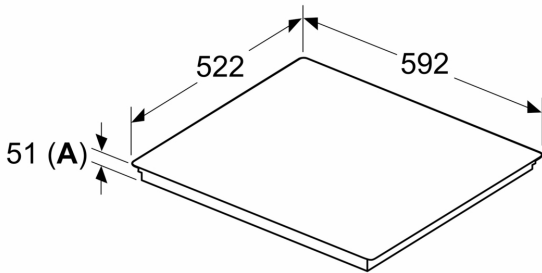

Uitrusting

Technische Data

Productnaam/ Productfamilie: kookplaat
glaskeramik
Inbouw/vrijstaand: Inbouw
Type: Elektrisch
Aantal kookzones: 4
Inbouwafmetingen (hxbxd): 51 x 560-560 x 490-500 mm
Breedte: 592 mm
Afmetingen (hxbxd): 51x592x522 mm
Afmetingen inclusief verpakking (hxbxd): 130 x 750 x 600 mm
Nettogewicht: 12.0 kg
Brutogewicht: 13.7 kg
Restwarmte indicator: Ja
Positie Bedieningspaneel: Voor
Materiaal vangschal: Glaskeramisch
Kleur oppervlak: Zwart
Lengte elektriciteitsnoer: 110.0 cm
EAN-code: 4242003935309
Spanning: 220-240 V
Frequentie: 50; 60 Hz

Installatie

- Afmetingen (bxdxh mm): 592 x 522 x 51
- Inbouwmaten (hxbxd mm) : 51 x 560 x (490 - 500)
- Minimale werkbladdikte: 16 mm
- Aansluitwaarde: 7.4 kW
- powerManagement functie: beperk het maximale vermogen indien nodig (afhankelijk van de zekering van de elektrische installatie).

**iQ300, Inductiekookplaat, 60 cm,
Zwart, opbouwmontage zonder
rand
EH631HFC1M**

Maatschetsen

Afmeting in mm

A: Inbouwdiepte

Afmeting in mm

C	D	E
585-600	50	≥ 35
> 600	≥ 50	≥ 50

A: Min. afstand van de afzuigkap-uitsparing tot de wand