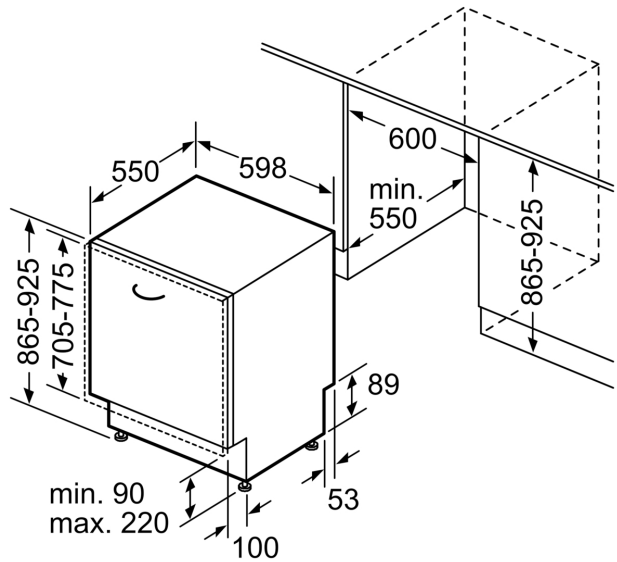

Display en bediening

- TouchControl (metaal)

- Bediening bovenaan
- Bedieningspaneel met tekstbedrukking (Engels)
- TimeLight
- Resttijdaanduiding in minuten

Afmetingen

- Afmetingen (H x B x D): 86.5 x 59.8 x 55 cm

* De garantievoorzwaarden kunnen gevonden worden op onze website

**Serie 6, Volledig integreerbare
vaatwasser, 60 cm, XXL (extra hoog)
SBV6ZCX06E**

Afmeting in mm

⏏ stopcontact
() Waarde met verlengingsset

Afmeting in mm