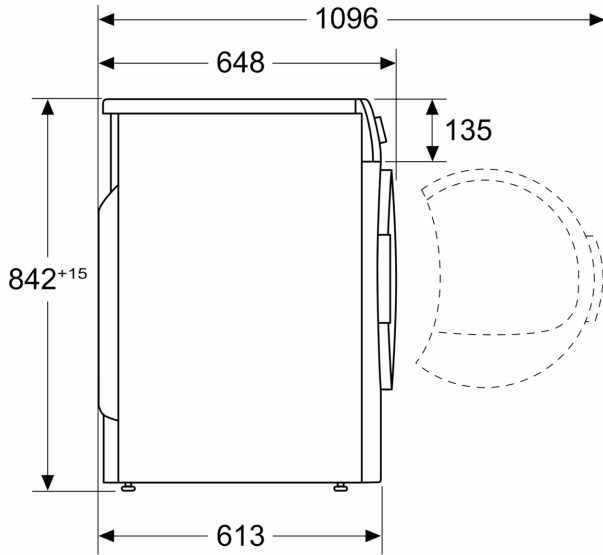

Technische Data

Inbouw/vrijstaand:	Vrijstaand
Afneembaar bovenblad:	Nee
Draairichting deur:	Rechts
Lengte elektriciteits snoer:	145.0 cm
Afmetingen (hxbxd):	842x598x613 mm
Nettogewicht:	54.7 kg
Gefluoreerde broeikasgassen:	Nee
Hermetisch afgesloten apparatuur:	Ja
EAN-code:	4242005442485
Aansluitvermogen:	600 W
Minimale smeltveiligheid:	10 A
Spanning:	220-240 V
Frequentie:	50 Hz
Vulgewicht:	9.0 kg
Energieklasse ¹ :	C
Weighted energy consumption per cycle (EU 2017/1369):	1.10 kWh/cycle
Weighted energy consumption per 100 cycles (EU 2017/1369): ..	110 kWh/100 cycli
Condensation Efficiency (EU 2017/1369):	88 %
Programme duration half capacity (EU 2017/1369):	2:05
Programme duration rated capacity (EU 2017/1369):	3:15

Technische specificaties:

- Onderbouwbaar onder 85 cm nishoogte
- Afmetingen (h x b): 842 mm x 598 mm
- Diepte zonder deur: 613 mm
- Diepte incl. deur: 648 mm
- Diepte met open deur: 1096 mm

¹ Op een schaal van energie-efficiëntieklasse A tot G

² Gewogen gemiddeld energieverbruik in kWh per 100 droogcycli met het Eco-programma

³ Eco-programma bij volle belading

**Serie 6, Warmtepompdroger, 9 kg,
Wit
WQH245B5NL**

Afmeting in mm

Afmeting in mm