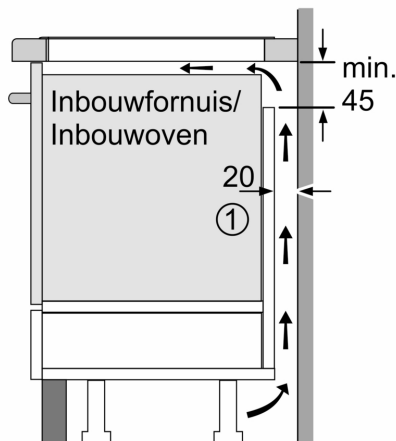

Serie 4, Inductiekookplaat, 60 cm, Zwart, opbouwmontage zonder rand PIE63KBB5E

Afmeting in mm

1. A: Minimum afstand van de kookplaatuitsparing tot de wand.
   B: Inbouwdiepte
   C: De speling tussen het oppervlak van het werkblad en de bovenkant van de voorkant van de oven moet 30 mm zijn. Raadpleeg de ruimtevereisten voor de oven.

Het werkblad waarin de kookplaat wordt geïnstalleerd moet bestand zijn tegen belastingen van ca. 60 kg; indien nodig moeten geschikte steunconstructies worden gebruikt.

D	E	F
585-600	50	≥ 35
> 600	≥ 50	≥ 50

- ① Er moet voor een ventilatiespleet worden gezorgd.

Afmetingen in mm

- ① Er moet voor een ventilatiespleet worden gezorgd.

Afmetingen in mm

Afmetingen in mm