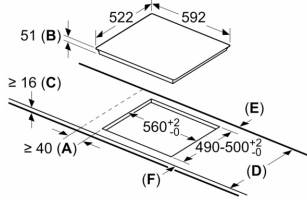

Installatie

- Afmetingen (bxdxh mm): 592 x 522 x 51
- Inbouwmaten (hxbxd mm) : 51 x 560 x (490 - 500)
- Minimale werkbladdikte: 16 mm
- Aansluitwaarde: 7.4 kW
- Power Management-functie: beperk het maximale vermogen indien nodig (afhankelijk van de zekering van de elektrische installatie).
- Aansluitsnoer: 1.1 m, Inclusief aansluitsnoer

Serie 4, Inductiekookplaat, 60 cm, Zwart, opbouwmontage zonder rand PIE63KBB5E

Afmeting in mm

- A: Minimum afstand van de kookplaatuitsparing tot de wand.
 B: Inbouwdiepte
 C: De speling tussen het oppervlak van het werkblad en de bovenkant van de voorkant van de oven moet 30 mm zijn. Raadpleeg de ruimtevereisten voor de oven.