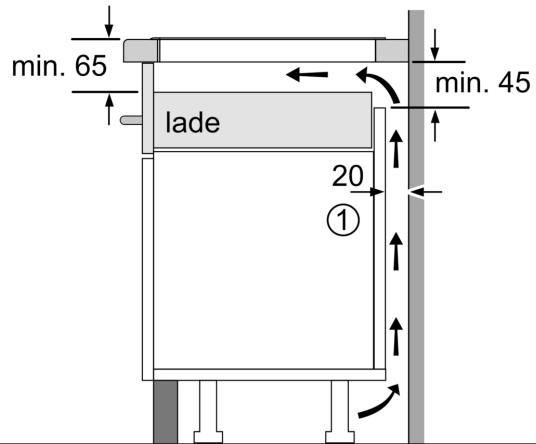

Installatie

- Afmetingen (bxdxh mm): 592 x 522 x 51
- Inbouwmaten (hxbxd mm) : 51 x 560 x (490 - 500)
- Minimale werkbladdikte: 16 mm
- Aansluitwaarde: 7.4 kW
- Power Management-functie: beperk het maximale vermogen indien nodig (afhankelijk van de zekering van de elektrische installatie).
- Aansluitsnoer: 1.1 m, Inclusief aansluitsnoer

Serie 4, Inductiekookplaat, 60 cm, Zwart, opbouwmontage zonder rand PIE63KBB5E

Afmeting in mm

- A: Minimum afstand van de kookplaatuitsparing tot de wand.
 B: Inbouwdiepte
 C: De speling tussen het oppervlak van het werkblad en de bovenkant van de voorkant van de oven moet 30 mm zijn. Raadpleeg de ruimtevereisten voor de oven.

Het werkblad waarin de kookplaat wordt geïnstalleerd moet bestand zijn tegen belastingen van ca. 60 kg; indien nodig moeten geschikte steunconstructies worden gebruikt.

D	E	F
585-600	50	≥ 35
> 600	≥ 50	≥ 50