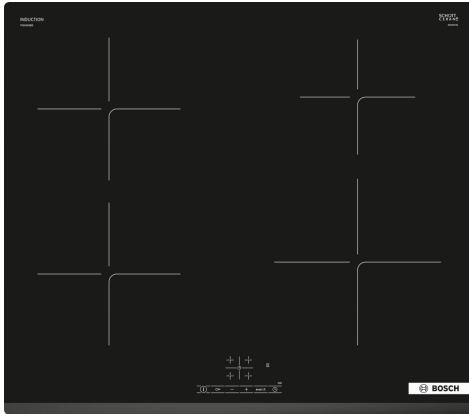

Serie 4, Inductiekookplaat, 60 cm, Zwart, opbouwmontage zonder rand PIE63KBB5E

HEZ32WA00	Draadloze bluetooth kerntemperatuurmeter
HEZ390090	rvs wokpan glazen deksel
HEZ9ES100 :	
HEZ9FE280	Gietijzeren braadpan Ø 18 / 28 cm
HEZ9SE030	3-delige pannenset
HEZ9SE040	4-delige pannenset
HEZ9SE060	6-delige pannenset

Productnaam/ Productfamilie: kookplaat glaskeramiek
 Inbouw/vrijstaand: Inbouw
 Energiebron: Electrisch
 Aantal kookzones: 4
 Inbouwafmetingen (hxbxd): 51 x 560-560 x 490-500 mm
 Breedte: 592 mm
 Afmetingen (hxbxd): 51x592x522 mm
 Afmetingen inclusief verpakking hxbxd: 126 x 753 x 603 mm
 Nettogewicht: 11.2 kg
 Brutoweight: 13.3 kg
 Restwarmte indicator: Ja
 Positie bedieningspaneel: Front
 Materiaal vangschaal: Keramisch glas
 Kleur oppervlak: Zwart
 Lengte elektriciteitsnoer: 110.0 cm
 EAN-code: 4242005289684
 Spanning: 220-240 V
 Frequentie: 50; 60 Hz

Serie 4, Inductiekookplaat, 60 cm, Zwart, opbouwmontage zonder rand PIE63KBB5E

De inductiekookplaat voor snel, veilig en schoon koken met laag energieverbruik.

- 60 cm: ruimte voor 4 potten of pannen.

Flexibiliteit kookzones