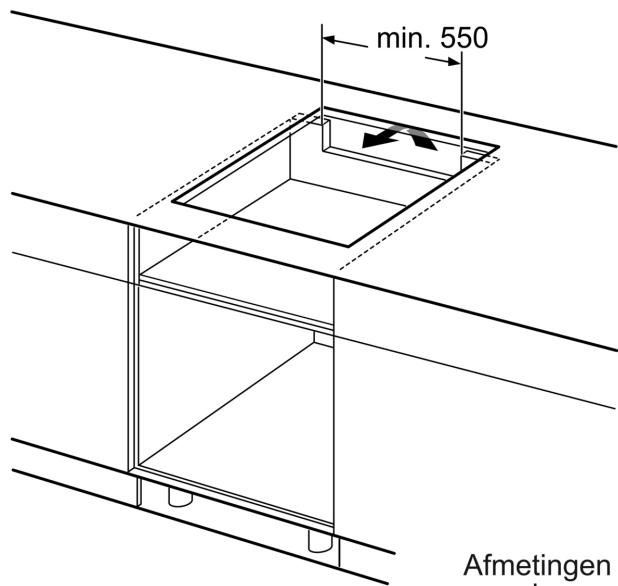

Installatie

- Afmetingen (bxdxh mm): 592 x 522 x 51
- Inbouwmaten (hxbxd mm) : 51 x 560 x (490 - 500)
- Minimale werkbladdikte: 16 mm
- Aansluitwaarde: 7.4 kW
- Power Management-functie: beperk het maximale vermogen indien nodig (afhankelijk van de zekering van de elektrische installatie).
- Aansluitsnoer: 1.1 m, Inclusief aansluitsnoer

Serie 4, Inductiekookplaat, 60 cm, Zwart, opbouwmontage zonder rand PIE63KBB5E

Afmeting in mm

- A: Minimum afstand van de kookplaatuitsparing tot de wand.
 B: Inbouwdiepte
 C: De speling tussen het oppervlak van het werkblad en de bovenkant van de voorkant van de oven moet 30 mm zijn. Raadpleeg de ruimtevereisten voor de oven.

Het werkblad waarin de kookplaat wordt geïnstalleerd moet bestand zijn tegen belastingen van ca. 60 kg; indien nodig moeten geschikte steunconstructies worden gebruikt.

D	E	F
585-600	50	≥ 35
> 600	≥ 50	≥ 50

- ① Er moet voor een ventilatiespleet worden gezorgd.

Afmetingen in mm

- ① Er moet voor een ventilatiespleet worden gezorgd.

Afmetingen in mm

Afmetingen in mm