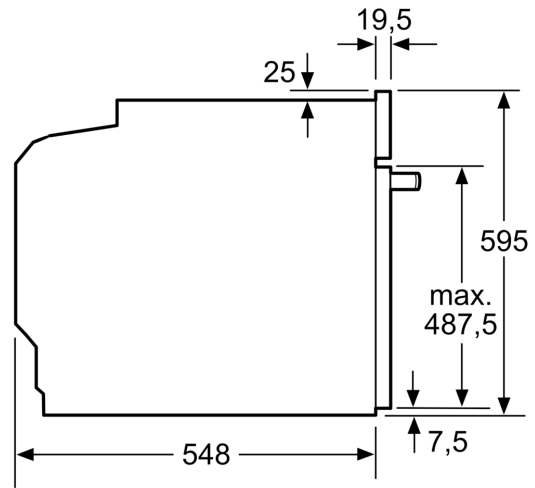

- Koelfront Comfort: 40°C (bij oven aan 180°C)
- Glazen deur CoolTouch
- ecoClean-uitrusting: achterwand
- Kinderveiligheid

Technische informatie:

- Lengte aansluitkabel: 120 cm
- Totale aansluitwaarde: 3.6 kW
- Nominale spanning: 220 - 240 V

Afmetingen:

- Afmetingen toestel (HxBxD): 595 x 594 x 548 mm
- Inbouwafmetingen (HxBxD): 585-595 x 560-568 x 550 mm
- Voor afmetingen en inbouwmaten van dit apparaat aub de maatschetsen aanhouden

**iQ300, Inbouwoven, 60 x 60 cm,
Inox
HB534ABR3**

Afmeting in mm

A: 19,5 mm
B: Ruimte voor apparaataansluiting 320 x 115 mm

Inbouw met een kookzone.