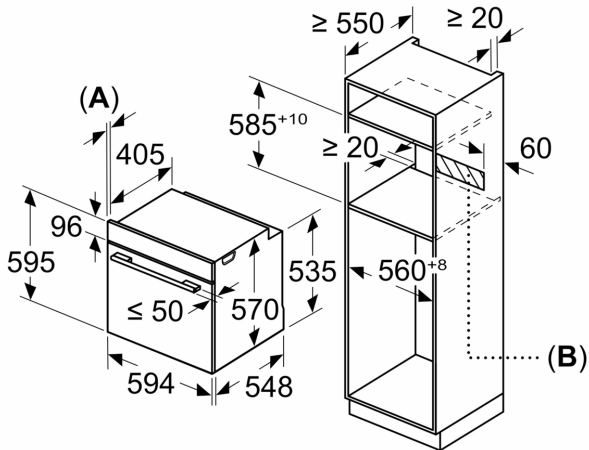

- Koelfront Comfort: 40°C (bij oven aan 180°C)
- Glazen deur CoolTouch
- ecoClean-uitrusting: achterwand
- Kinderveiligheid

Technische informatie:

- Lengte aansluitkabel: 120 cm
- Totale aansluitwaarde: 3.6 kW
- Nominale spanning: 220 - 240 V

Afmetingen:

- Afmetingen toestel (HxBxD): 595 x 594 x 548 mm
- Inbouwafmetingen (HxBxD): 585-595 x 560-568 x 550 mm
- Voor afmetingen en inbouwmaten van dit apparaat aub de maatschetsen aanhouden

**iQ300, Inbouwoven, 60 x 60 cm,
Inox
HB534ABR3**

Afmeting in mm

A: 19,5 mm
B: Ruimte voor apparaataansluiting 320 x 115 mm

Inbouw met een kookzone.