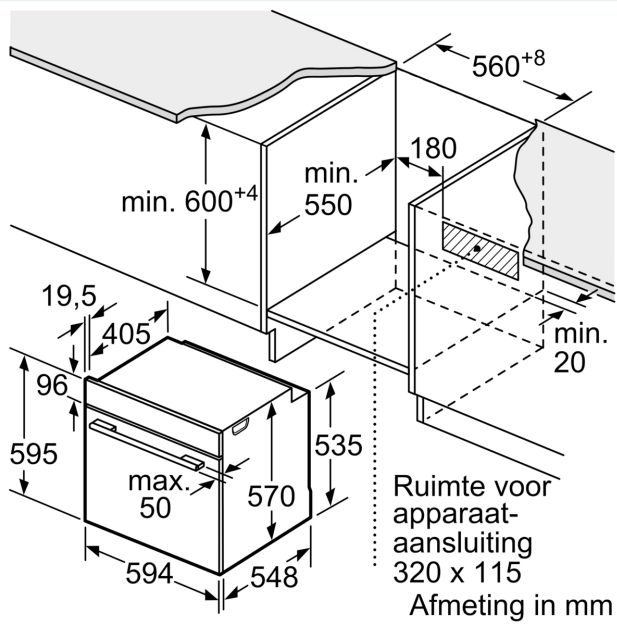

- Koelfront Comfort: 40°C (bij oven aan 180°C)
- Glazen deur CoolTouch
- ecoClean-uitrusting: achterwand
- Kinderveiligheid

Technische informatie:

- Lengte aansluitkabel: 120 cm
- Totale aansluitwaarde: 3.6 kW
- Nominale spanning: 220 - 240 V

Afmetingen:

- Afmetingen toestel (HxBxD): 595 x 594 x 548 mm
- Inbouwafmetingen (HxBxD): 585-595 x 560-568 x 550 mm
- Voor afmetingen en inbouwmaten van dit apparaat aub de maatschetsen aanhouden

**iQ300, Inbouwoven, 60 x 60 cm,
Inox
HB534ABR3**

Afmeting in mm

A: 19,5 mm
B: Ruimte voor apparaataansluiting 320 x 115 mm

Inbouw met een kookzone.