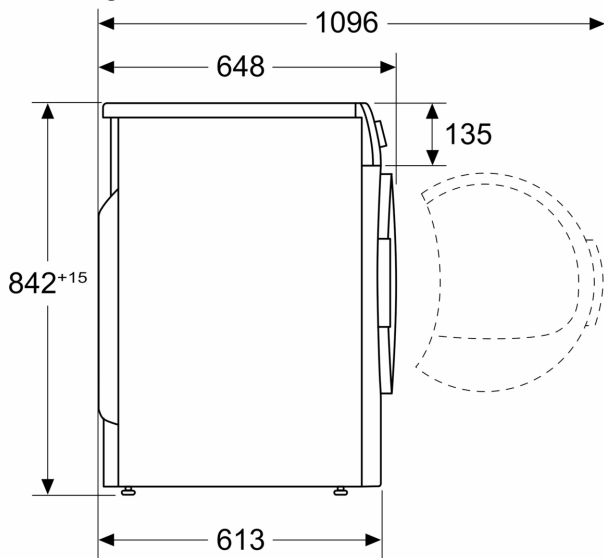

#### Technische Data

Inbouw/vrijstaand: .....	Vrijstaand
Afneembaar bovenblad: .....	Nee
Draairichting deur: .....	Rechts
Lengte elektriciteitsnoer: .....	145.0 cm
Afmetingen (hxbxd): .....	842x598x613 mm
Nettogewicht: .....	55.6 kg
Gefluoreerde broeikasgassen: .....	R290
Hermetisch afgesloten apparatuur: .....	Ja
De hoeveelheid uitgedrukt in CO <sub>2</sub> -equivalent: .....	0.000 t
EAN-code: .....	4242003951910
Aansluitvermogen: .....	600 W
Minimale smeltveiligheid: .....	10 A
Spanning: .....	220-240 V
Frequentie: .....	50 Hz
Vulgewicht: .....	9.0 kg
Energieklasse <sup>1</sup> : .....	C
Gewogen energieverbruik per cyclus (EU 2017/1369): .....	1.10 kWh/cycle
Gewogen energieverbruik per 100 cycli (EU 2017/1369): .....	110 kWh/100 cycli
Condensatie-efficiëntie (EU 2017/1369): .....	88 %
Programmaduur halve capaciteit (EU 2017/1369): .....	2:05
Programmaduur nominale capaciteit (EU 2017/1369): .....	3:15

#### Technische specificaties:

- Onderbouwbaar onder 85 cm nishoogte
- Afmetingen (h x b): 84.2 cm x 59.8 cm
- Diepte apparaat: 61.3 cm
- Diepte apparaat incl. deur: 64.8 cm

- Diepte apparaat met geopende deur: 109.6 cm

iQ500, Warmtepompdroger, 9 kg  
WQ45G1D0NL

Maatschetsen

Afmeting in mm

Afmeting in mm