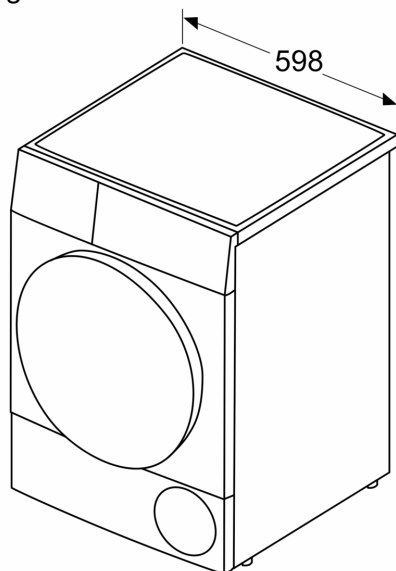

Serie 6, Condensdroger, 8 kg
WTG86402NL

Afmeting in mm