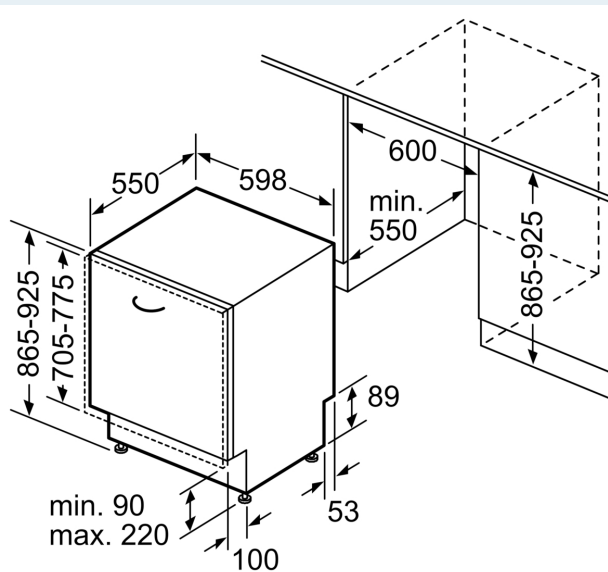

### Technische info en toebehoren

- Dampbescherming voor werkblad inbegrepen
- Afmetingen (H x B x D): 86.5 x 59.8 x 55 cm
- Polinox kuip

\* De garantievoorzwaarden kunnen gevonden worden op onze website

<sup>4</sup> Duur van het programma Eco 50 °C

**iQ100, Volledig integreerbare vaatwasser, 60 cm, XXL (extra hoog)  
SX61IX13TE**

Afmeting in mm

⚡ stopcontact  
( ) Waarde met verlengingsset

Afmeting in mm