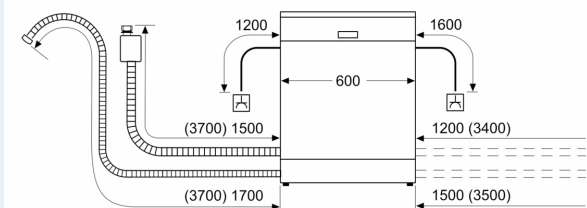

### Technische info en toebehoren

- Dampbescherming voor werkblad inbegrepen
- Afmetingen (H x B x D): 86.5 x 59.8 x 55 cm
- Polinox kuip

\* De garantievoorzwaarden kunnen gevonden worden op onze website

<sup>1</sup> Schaaf van energie efficiëntieklasse van A tot G

<sup>2</sup> Energieverbruik in kWu per 100 cycli (in Eco 50 °C programma)

<sup>3</sup> Waterverbruik in liter per cyclus (in programma Eco 50 °C)

<sup>4</sup> Duur van het programma Eco 50 °C

**iQ100, Volledig integreerbare vaatwasser, 60 cm, XXL (extra hoog)  
SX61IX13TE**

Afmeting in mm

⚡ stopcontact  
( ) Waarde met verlengingsset

Afmeting in mm