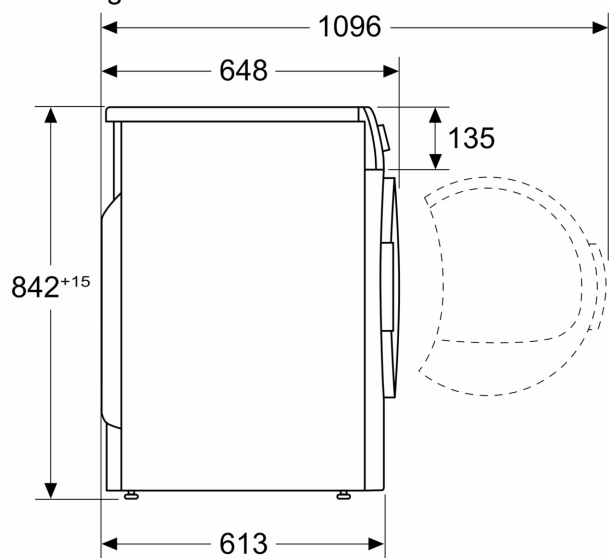

#### Technische Data

Inbouw/vrijstaand: .....	Vrijstaand
Afneembaar bovenblad: .....	Nee
Draairichting deur: .....	Rechts
Lengte elektriciteitsnoer: .....	145.0 cm
Afmetingen (hxbxd): .....	842x598x613 mm
Nettogewicht: .....	51.4 kg
Gefluoreerde broeikasgassen: .....	R290
Hermetisch afgesloten apparatuur: .....	Ja
De hoeveelheid uitgedrukt in CO <sub>2</sub> -equivalent: .....	0.000 t
EAN-code: .....	4242003907436
Aansluitvermogen: .....	600 W
Minimale smeltveiligheid: .....	10 A
Spanning: .....	220-240 V
Frequentie: .....	50 Hz
Vulgewicht: .....	8.0 kg
Energieklasse <sup>1</sup> : .....	C
Gewogen energieverbruik per cyclus (EU 2017/1369): .....	0.97 kWh/cycle
Gewogen energieverbruik per 100 cycli (EU 2017/1369): .....	97 kWh/100 cycli
Condensatie-efficiëntie (EU 2017/1369): .....	91 %
Programmaduur halve capaciteit (EU 2017/1369): .....	1:48
Programmaduur nominale capaciteit (EU 2017/1369): .....	2:45

#### Technische specificaties:

- Onderbouwbaar onder 85 cm nishoogte
- Afmetingen (h x b): 84.2 cm x 59.8 cm
- Diepte apparaat: 61.3 cm

- Diepte apparaat incl. deur: 64.8 cm
- Diepte apparaat met geopende deur: 109.6 cm

**iQ500, Warmtepompdroger, 8 kg,  
Wit  
WQ33G2D0NL**

Maatschetsen

Afmeting in mm

Afmeting in mm