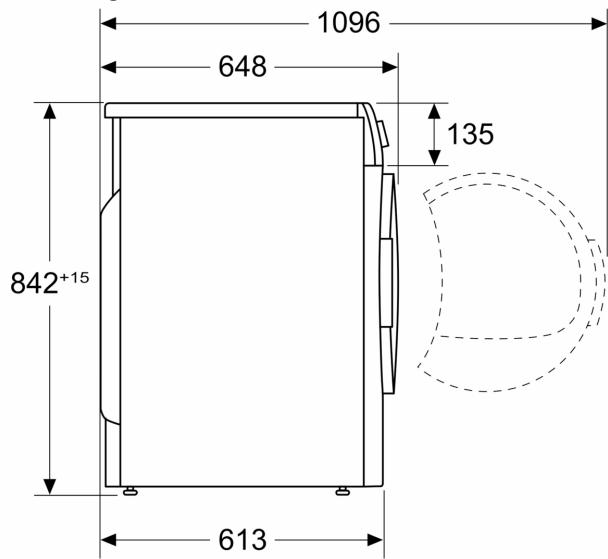

#### Technische Data

Inbouw/vrijstaand: .....	Vrijstaand
Afneembaar bovenblad: .....	Nee
Draairichting deur: .....	Rechts
Lengte elektriciteitsnoer: .....	145.0 cm
Afmetingen (hxbxd): .....	842x598x613 mm
Nettogewicht: .....	54.7 kg
Gefluoreerde broeikasgassen: .....	Nee
Hermetisch afgesloten apparaat: .....	Ja
EAN-code: .....	4242003949801
Aansluitvermogen: .....	600 W
Minimale smeltveiligheid: .....	10 A
Spanning: .....	220-240 V
Frequentie: .....	50 Hz
Vulgewicht: .....	9.0 kg
Energieklasse <sup>1</sup> : .....	C
Weighted energy consumption per cycle (EU 2017/1369): .....	1.10 kWh/cycle
Weighted energy consumption per 100 cycles (EU 2017/1369):	110 kWh/100 cycli
Condensation Efficiency (EU 2017/1369): .....	88 %
Programme duration half capacity (EU 2017/1369): .....	2:05
Programme duration rated capacity (EU 2017/1369): .....	3:15

#### Technische specificaties:

- Onderbouwbaar onder 85 cm nishoogte
- Afmetingen (h x b): 842 mm x 598 mm
- Diepte zonder deur: 613 mm
- Diepte incl. deur: 648 mm
- Diepte met open deur: 1096 mm

<sup>1</sup> Op een schaal van energie-efficiëntieklasse A tot G

Afmeting in mm

Afmeting in mm