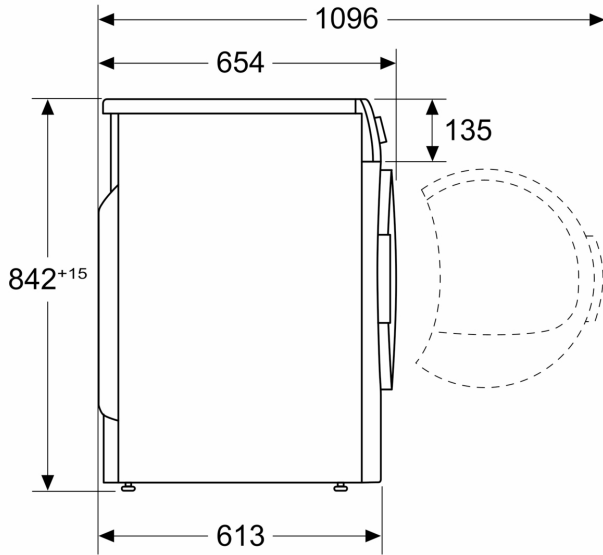

Technische Data

Inbouw/vrijstaand:Vrijstaand
 Afneembaar bovenblad: Nee
 Draairichting deur: Rechts
 Lengte elektriciteits snoer: 145.0 cm
 Afmetingen (hxbxd):842x598x613 mm
 Nettogewicht: 48.3 kg
 Gevlueerde broeikasgassen:Nee
 Hermetisch afgesloten apparaat: Ja
 EAN-code:4242005471188
 Aansluitvermogen:600 W
 Minimale smeltveiligheid: 10 A
 Spanning: 220-240 V
 Frequentie: 50 Hz
 Vulgewicht:8.0 kg
 Energieklasse¹:E
 Weighted energy consumption per cycle (EU 2017/1369): 1.38 kWh/cycle
 Weighted energy consumption per 100 cycles (EU 2017/1369): .. 138 kWh/100 cycli
 Condensation Efficiency (EU 2017/1369): 83 %
 Programme duration half capacity (EU 2017/1369): 2:10
 Programme duration rated capacity (EU 2017/1369): 3:25

Technische specificaties:

- Deuraanslag: Rechts
- Onderbouwbaar onder 85 cm nishoogte
- Afmetingen (h x b): 84.2 cm x 59.8 cm
- Diepte apparaat: 61.3 cm
- Diepte apparaat incl. deur: 65.4 cm
- Diepte apparaat met geopende deur: 109.6 cm

**Serie 4, Warmtepompdroger, 8 kg,
Wit
WTH8300LNL**

Afmeting in mm

Afmeting in mm