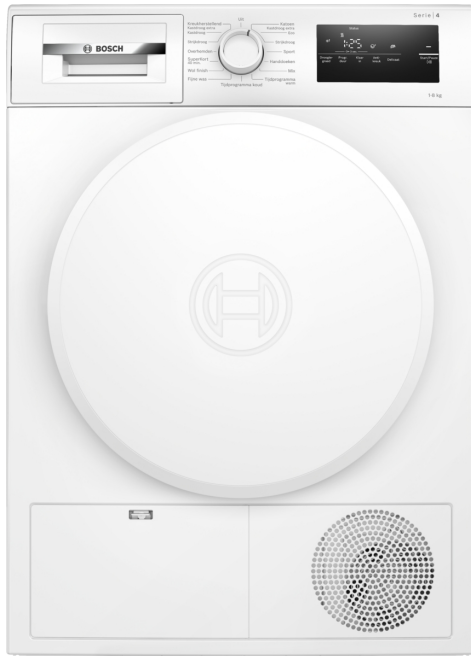

**Serie 4, Warmtepompdroger, 8 kg,
Wit
WTH8300LNL**

Eenvoudig onderhoud voor efficiënt drogen.

- **Easy Clean Filter:** efficiënt drogen met eenvoudig onderhoud.
- **Auto Dry:** droogt automatisch tot de gewenste droogtegraad.
- **Klimaatvriendelijke wasdroger met het meest ecologische koelmiddel (R290).**
- **Snel drogen in 40 minuten, geschikt voor een kleine hoeveelheid wasgoed van synthetisch materiaal en dunne stoffen.**

Technische Data

Inbouw/vrijstaand:Vrijstaand
 Afneembaar bovenblad: Nee
 Draairichting deur: Rechts
 Lengte elektriciteits snoer: 145.0 cm
 Afmetingen (hxbxd):842x598x613 mm
 Nettogewicht: 48.3 kg
 Gevlueerde broeikasgassen:Nee
 Hermetisch afgesloten apparaat: Ja
 EAN-code:4242005471188
 Aansluitvermogen:600 W
 Minimale smeltveiligheid: 10 A
 Spanning: 220-240 V
 Frequentie: 50 Hz
 Vulgewicht:8.0 kg
 Energieklasse¹:E
 Weighted energy consumption per cycle (EU 2017/1369): 1.38 kWh/cycle
 Weighted energy consumption per 100 cycles (EU 2017/1369): .. 138 kWh/100 cycli
 Condensation Efficiency (EU 2017/1369): 83 %
 Programme duration half capacity (EU 2017/1369): 2:10
 Programme duration rated capacity (EU 2017/1369): 3:25