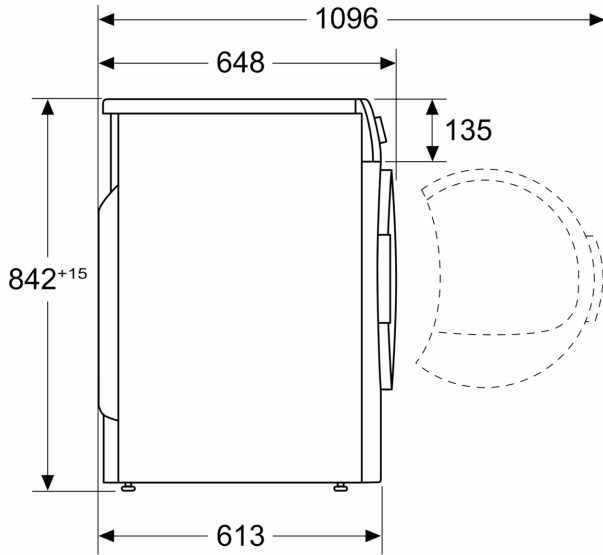

Technische Data

Inbouw/vrijstaand:Vrijstaand
Afneembaar bovenblad:Nee
Draairichting deur:Rechts
Lengte elektriciteitsnoer:145.0 cm
Afmetingen (hxbxd):842x598x613 mm
Nettogewicht:53.3 kg
Gefluoreerde broeikasgassen:Nee
Hermetisch afgesloten apparatuur:Ja
De hoeveelheid uitgedrukt in CO ₂ -equivalent:0.000 t
EAN-code:4242005317288
Aansluitvermogen:800 W
Minimale smeltveiligheid:10 A
Spanning:220-240 V
Frequentie:50 Hz
Vulgewicht:9.0 kg
Energieklasse ¹ :E
Weighted energy consumption per cycle (EU 2017/1369):1.44 kWh/cycle
Weighted energy consumption per 100 cycles (EU 2017/1369):144 kWh/100 cycli
Condensation Efficiency (EU 2017/1369):86 %
Programme duration half capacity (EU 2017/1369):2:01
Programme duration rated capacity (EU 2017/1369):2:56

Technische specificaties:

- Rechtsdraaiende deur
- Onderbouwbaar onder 85 cm nishoogte
- Afmetingen (h x b): 84.2 cm x 59.8 cm
- Diepte apparaat: 61.3 cm
- Diepte apparaat incl. deur: 64.8 cm

- Diepte apparaat met geopende deur: 109.6 cm

**Serie 6, Warmtepompdroger, 9 kg,
Wit
WQG24500NL**

Afmeting in mm

Afmeting in mm