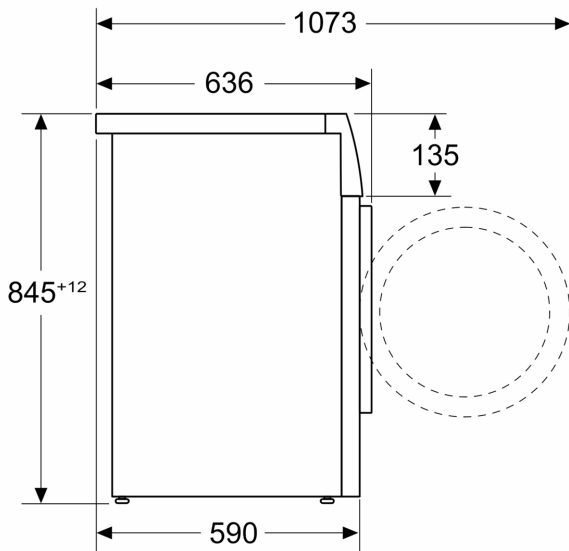

#### Technische specificaties:

- Onderbouwbaar onder 85 cm nishoogte
- Afmetingen (h x b): 84.5 cm x 59.8 cm
- Diepte apparaat: 59.0 cm
- Diepte apparaat incl. deur: 63.6 cm
- Diepte apparaat met geopende deur: 107.3 cm

<sup>4</sup> Programmaduur Eco 40-60

**Serie 6, Wasmachine, voorlader, 9  
kg, 1400 rpm  
WGG244FINL**

Afmeting in mm

Afmeting in mm