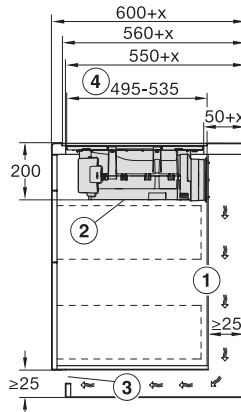

Gewicht in kg	15
---------------	----

Afmeting buitenkant van de uitsparing in mm (breedte) bij naadloos aansluitende inbouw	804
--	-----

Afmeting buitenkant van de uitsparing in mm (diepte) bij naadloos aansluitende inbouw	524
---	-----

KMDA7473FL/FR – Operating options

KMDA7272FL/FR, KMDA7473FL/FR, Air circulation (Installation drawing)

KMDA7272FL/FR, KMDA7473FL/FR, Plug&Play (Installation drawing)

KMDA7272FL, KMDA7473FL – Side view flush, Plug&Play – Installation drawing

KMDA7272FL, KMDA7473FL – Side view lying on top, Plug&Play – Installation drawing

KMDA7272FL, KMDA7473FL – Side view flush+X, Plug&Play – Installation drawing

KMDA7272FL, KMDA7473FL – Side view lying on top+X, Plug&Play – Installation drawing