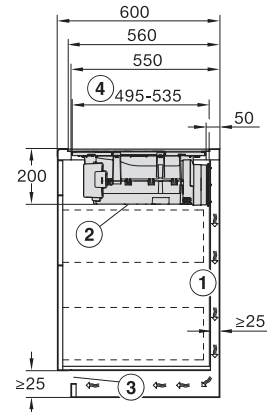

KMDA7272FL, KMDA7473FL – Side view flush, Plug&Play – Installation drawing