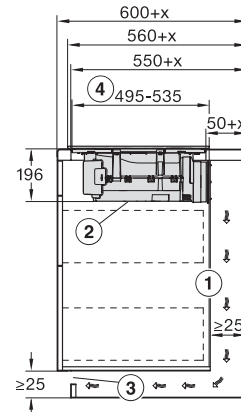

Gewicht in kg	15
---------------	----

Afmeting buitenkant van de uitsparing in mm (breedte) bij naadloos aansluitende inbouw	804
--	-----

Afmeting buitenkant van de uitsparing in mm (diepte) bij naadloos aansluitende inbouw	524
---	-----

KMDA7473FL/FR – Operating options

KMDA7272FL/FR, KMDA7473FL/FR, Air circulation (Installation drawing)

KMDA7272FL/FR, KMDA7473FL/FR, Plug&Play (Installation drawing)

KMDA7272FL, KMDA7473FL – Side view flush, Plug&Play – Installation drawing

KMDA7272FL, KMDA7473FL – Side view lying on top, Plug&Play – Installation drawing

KMDA7272FL, KMDA7473FL – Side view flush+X, Plug&Play – Installation drawing

KMDA7272FL, KMDA7473FL – Side view lying on top+X, Plug&Play – Installation drawing