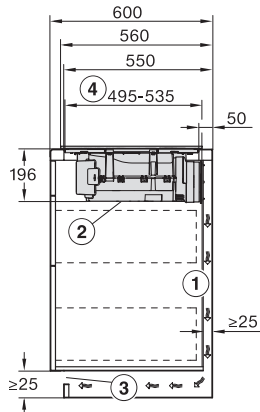

Gewicht in kg	15
---------------	----

Afmeting buitenkant van de uitsparing in mm (breedte) bij naadloos aansluitende inbouw	804
--	-----

Afmeting buitenkant van de uitsparing in mm (diepte) bij naadloos aansluitende inbouw	524
---	-----

KMDA7473FL/FR – Operating options

KMDA7272FL/FR, KMDA7473FL/FR, Air circulation (Installation drawing)

KMDA7272FL/FR, KMDA7473FL/FR, Plug&Play (Installation drawing)

KMDA7272FL, KMDA7473FL – Side view flush, Plug&Play – Installation drawing

KMDA7272FL, KMDA7473FL – Side view lying on top, Plug&Play – Installation drawing

KMDA7272FL, KMDA7473FL – Side view flush+X, Plug&Play – Installation drawing

KMDA7272FL, KMDA7473FL – Side view lying on top+X, Plug&Play – Installation drawing