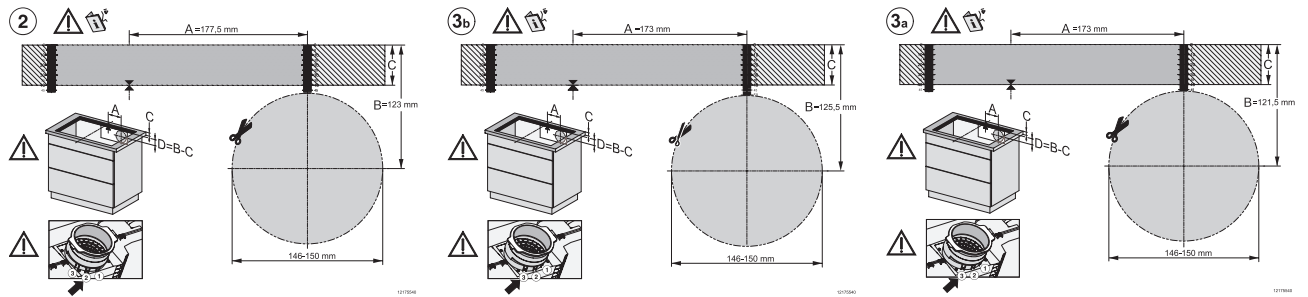

KMDA7272FL, KMDA7473FL – flush installation, drilling template, Installation depth 20 cm, Installation drawing

KMDA 7473 FL-U Silence
 Inductiekookplaat met afzuiging
 Silence-motor met 2 flex-zones, geschikt voor luchtcirculatie