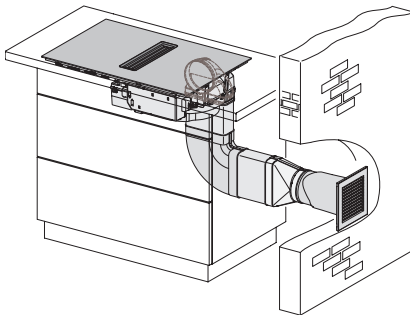

KMDA 7473 FL-A Silence

Inductiekookplaten met werkbladafzuiging

Silence-motor met 2 flex-zones, geschikt voor luchtafvoer

EAN: 4002516668466 / Materiaalnummer: 12266160 /

Oud Materiaalnummer: 26747378BNE

Afmetingen in mm (hoogte)	200
Afmetingen in mm (diepte)	520
Afmetingen van de uitsparing in mm (breedte) bij inbouw met rand	780
Afmetingen van de uitsparing in mm (diepte) bij inbouw met rand	500
Inbouwhoogte inclusief aansluitkast in mm	200
Afmeting binnenkant van de uitsparing in mm (breedte) bij naadloos aansluitende inbouw	780
Afmeting binnenkant van de uitsparing in mm (diepte) bij naadloos aansluitende inbouw	500
Gewicht in kg	15
Afmeting buitenkant van de uitsparing in mm (breedte) bij naadloos aansluitende inbouw	804
Afmeting buitenkant van de uitsparing in mm (diepte) bij naadloos aansluitende inbouw	524
Totale aansluitwaarde in kW	7,50
Spanning in V	230
Frequentie in Hz	50-60
Lengte van de elektriciteitskabel in m	1,6
Meegeleverde accessoires	
Aansluitkabel	Ja

KMDA 7473 FL-A Silence
 Inductiekookplaten met werkbladafzuiging
 Silence-motor met 2 flex-zones, geschikt voor luchtafvoer

	Abluftbetrieb	Geführter Umluftbetrieb	Plug&Play-Betrieb
KMDA 7473 FR-A	✓	–	–
KMDA 7473 FR-U	–	✓	✓/✓
KMDA 7473 FL-A	✓	–	–
KMDA 7473 FL-U	–	✓	✓/✓

KMDA7473FL/FR – Operating options

KMDA7272FL, KMDA7473FL – flush – Installation drawing

KMDA7272FL, KMDA7473FL – Installation drawing

KMDA7272FL/FR, KMDA7473FL/FR, Exhaust air (Installation drawing)

KMDA7272FL, KMDA7473FL – Side view flush, Plug&Play – Installation drawing

KMDA7272FL, KMDA7473FL – Side view lying on top, Plug&Play – Installation drawing

KMDA7272FL, KMDA7473FL – Side view flush+X, Plug&Play – Installation drawing

KMDA7272FL, KMDA7473FL – Side view lying on top+X, Plug&Play – Installation drawing