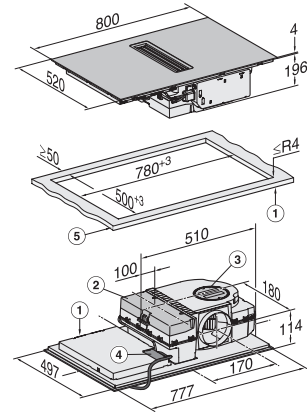

KMDA 7473 FL-A Silence
Inductiekookplaten met werkbladafzuiging
Silence-motor met 2 flex-zones, geschikt voor luchtafvoer

	Abluftbetrieb	Geführter Umluftbetrieb	Plug&Play-Betrieb
KMDA 7473 FR-A	✓	–	–
KMDA 7473 FR-U	–	✓	✓/✓
KMDA 7473 FL-A	✓	–	–
KMDA 7473 FL-U	–	✓	✓/✓

KMDA7272FL, KMDA7473FL – Installation drawing