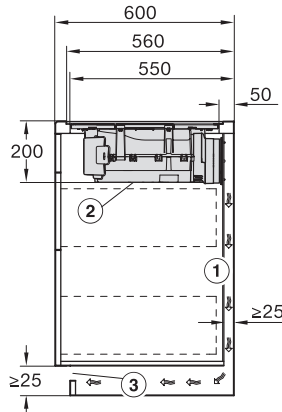

KMDA7272FL, KMDA7473FL – flush – Installation drawing

KMDA7272FL, KMDA7473FL – Side view flush, Plug&Play – Installation drawing