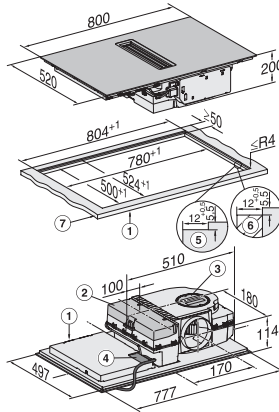

KMDA 7473 FL-A Silence
Inductiekookplaten met werkbladafzuiging
Silence-motor met 2 flex-zones, geschikt voor luchtafvoer

	Abluftbetrieb	Geführter Umluftbetrieb	Plug&Play-Betrieb
KMDA 7473 FR-A	✓	–	–
KMDA 7473 FR-U	–	✓	✓/✓
KMDA 7473 FL-A	✓	–	–
KMDA 7473 FL-U	–	✓	✓/✓

KMDA7272FL, KMDA7473FL – flush – Installation drawing