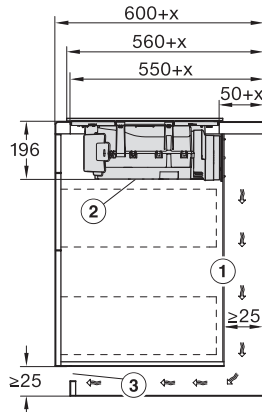

KMDA 7473 FL-A Silence

Inductiekookplaten met werkbladafzuiging

Silence-motor met 2 flex-zones, geschikt voor luchtafvoer

EAN: 4002516668466 / Materiaalnummer: 12266160 /

Oud Materiaalnummer: 26747378BNE

Afmetingen in mm (hoogte)	200
Afmetingen in mm (diepte)	520
Afmetingen van de uitsparing in mm (breedte) bij inbouw met rand	780
Afmetingen van de uitsparing in mm (diepte) bij inbouw met rand	500
Inbouwhoogte inclusief aansluitkast in mm	200
Afmeting binnenkant van de uitsparing in mm (breedte) bij naadloos aansluitende inbouw	780
Afmeting binnenkant van de uitsparing in mm (diepte) bij naadloos aansluitende inbouw	500
Gewicht in kg	15
Afmeting buitenkant van de uitsparing in mm (breedte) bij naadloos aansluitende inbouw	804
Afmeting buitenkant van de uitsparing in mm (diepte) bij naadloos aansluitende inbouw	524
Totale aansluitwaarde in kW	7,50
Spanning in V	230
Frequentie in Hz	50-60
Lengte van de elektriciteitskabel in m	1,6
Meegeleverde accessoires	
Aansluitkabel	Ja

KMDA7473FL/FR – Operating options

KMDA7272FL, KMDA7473FL – flush – Installation drawing

KMDA7272FL, KMDA7473FL – Installation drawing

KMDA7272FL/FR, KMDA7473FL/FR, Exhaust air (Installation drawing)

KMDA7272FL, KMDA7473FL – Side view flush, Plug&Play – Installation drawing

KMDA7272FL, KMDA7473FL – Side view lying on top, Plug&Play – Installation drawing

KMDA7272FL, KMDA7473FL – Side view flush+X, Plug&Play – Installation drawing

KMDA7272FL, KMDA7473FL – Side view lying on top+X, Plug&Play – Installation drawing