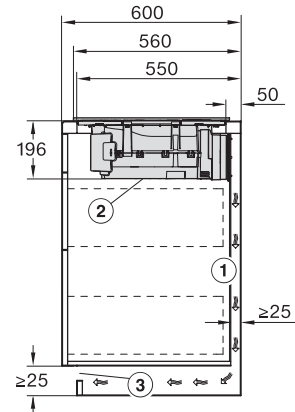

KMDA7272FL, KMDA7473FL – Installation drawing

KMDA7272FL, KMDA7473FL – Side view lying on top, Plug&Play – Installation drawing