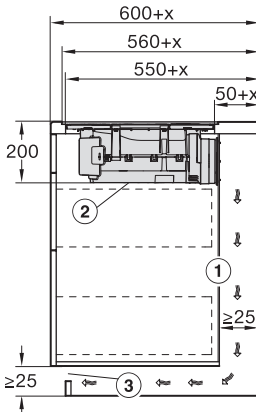

KMDA 7473 FL-A Silence

Inductiekookplaten met werkbladafzuiging

Silence-motor met 2 flex-zones, geschikt voor luchtafvoer

EAN: 4002516668466 / Materiaalnummer: 12266160 /

Oud Materiaalnummer: 26747378BNE

Afmetingen in mm (hoogte)	200
Afmetingen in mm (diepte)	520
Afmetingen van de uitsparing in mm (breedte) bij inbouw met rand	780
Afmetingen van de uitsparing in mm (diepte) bij inbouw met rand	500
Inbouwhoogte inclusief aansluitkast in mm	200
Afmeting binnenkant van de uitsparing in mm (breedte) bij naadloos aansluitende inbouw	780
Afmeting binnenkant van de uitsparing in mm (diepte) bij naadloos aansluitende inbouw	500
Gewicht in kg	15
Afmeting buitenkant van de uitsparing in mm (breedte) bij naadloos aansluitende inbouw	804
Afmeting buitenkant van de uitsparing in mm (diepte) bij naadloos aansluitende inbouw	524
Totale aansluitwaarde in kW	7,50
Spanning in V	230
Frequentie in Hz	50-60
Lengte van de elektriciteitskabel in m	1,6
Meegeleverde accessoires	
Aansluitkabel	Ja

KMDA7473FL/FR – Operating options

KMDA7272FL, KMDA7473FL – flush – Installation drawing

KMDA7272FL, KMDA7473FL – Installation drawing

KMDA7272FL/FR, KMDA7473FL/FR, Exhaust air (Installation drawing)

KMDA7272FL, KMDA7473FL – Side view flush, Plug&Play – Installation drawing

KMDA7272FL, KMDA7473FL – Side view lying on top, Plug&Play – Installation drawing

KMDA7272FL, KMDA7473FL – Side view flush+X, Plug&Play – Installation drawing

KMDA7272FL, KMDA7473FL – Side view lying on top+X, Plug&Play – Installation drawing