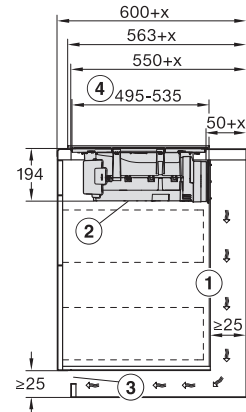

KMDA7272FL/FR, KMDA7473FL/FR, Air circulation
(Installation drawing)

KMDA7272FR, KMDA7473FR – Side view lying on top+X,
Plug&Play – Installation drawing