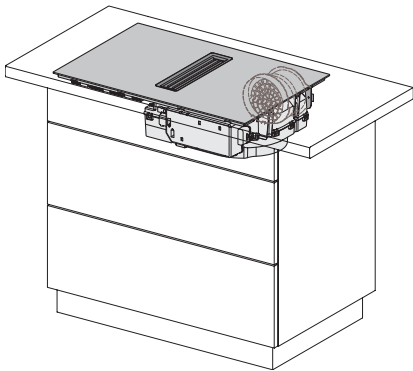

KMDA7473FL/FR – Operating options

KMDA7272FL/FR, KMDA7473FL/FR, Plug&Play
(Installation drawing)