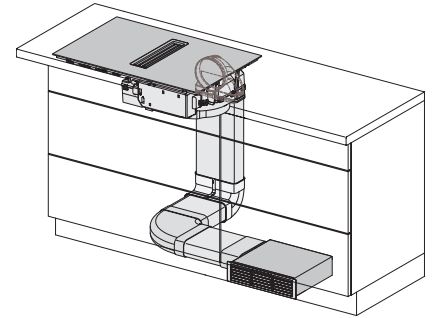

KMDA 7473 FR-U Silence
Inductiekookplaat met afzuiging
Silence-motor met 2 flex-zones, geschikt voor luchtcirculatie

	Abluftbetrieb	Geführter Umluftbetrieb	Plug&Play-Betrieb
KMDA 7473 FR-A	✓	–	–
KMDA 7473 FR-U	–	✓	✓/✓
KMDA 7473 FL-A	✓	–	–
KMDA 7473 FL-U	–	✓	✓/✓

KMDA7272FR, KMDA7473FR – Installation drawing