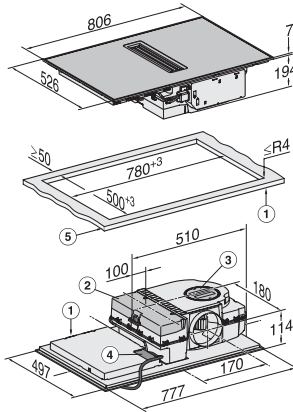

KMDA 7473 FR-U Silence
Inductiekookplaat met afzuiging
Silence-motor met 2 flex-zones, geschikt voor luchtcirculatie

	Abluftbetrieb	Geführter Umluftbetrieb	Plug&Play-Betrieb
KMDA 7473 FR-A	✓	–	–
KMDA 7473 FR-U	–	✓	✓/✓
KMDA 7473 FL-A	✓	–	–
KMDA 7473 FL-U	–	✓	✓/✓

KMDA7272FR, KMDA7473FR – Installation drawing