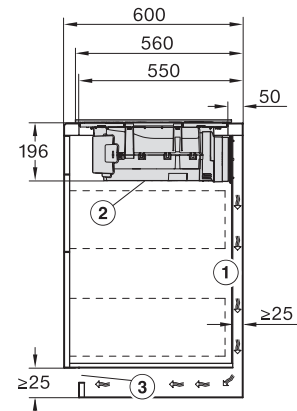

KMDA7272FL, KMDA7473FL – Installation drawing

KMDA7272FL, KMDA7473FL – Side view lying on top, Plug&Play – Installation drawing