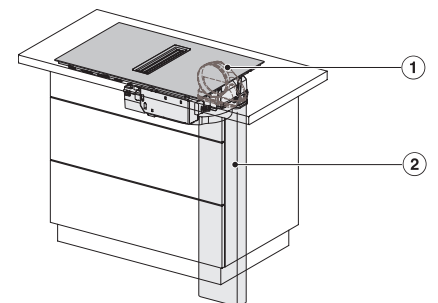

Aansluiting voor raamcontactschakelaar

•

Technische gegevens

Afmetingen in mm (breedte)	800
Afmetingen in mm (hoogte)	200
Afmetingen in mm (diepte)	520
Afmetingen van de uitsparing in mm (breedte) bij inbouw met rand	780
Afmetingen van de uitsparing in mm (diepte) bij inbouw met rand	500
Inbouwhoogte inclusief aansluitkast in mm	200
Afmeting binnenkant van de uitsparing in mm (breedte) bij naadloos aansluitende inbouw	780
Afmeting binnenkant van de uitsparing in mm (diepte) bij naadloos aansluitende inbouw	500
Gewicht in kg	15
Afmeting buitenkant van de uitsparing in mm (breedte) bij naadloos aansluitende inbouw	804
Afmeting buitenkant van de uitsparing in mm (diepte) bij naadloos aansluitende inbouw	524
Totale aansluitwaarde in kW	7,50
Spanning in V	230
Frequentie in Hz	50-60
Lengte van de elektriciteitskabel in m	1,6
Meegeleverde accessoires	
Aansluitkabel	Ja

KMDA7272FL/FR – Operating options

KMDA7272FL, KMDA7473FL – flush – Installation drawing

KMDA7272FL, KMDA7473FL – Installation drawing

KMDA7272FL/FR, KMDA7473FL/FR, Exhaust air (Installation drawing)

KMDA7272FL, KMDA7473FL – Side view flush, Plug&Play – Installation drawing

KMDA7272FL, KMDA7473FL – Side view lying on top, Plug&Play – Installation drawing

KMDA7272FL, KMDA7473FL – Side view flush+X, Plug&Play – Installation drawing

KMDA7272FL, KMDA7473FL – Side view lying on top+X, Plug&Play – Installation drawing