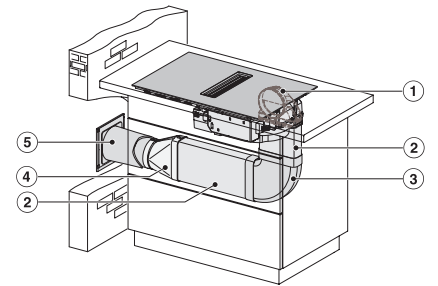

KMDA7272FL/FR, KMDA7473FL/FR – Installation variant 9 Exhaust air – drawing