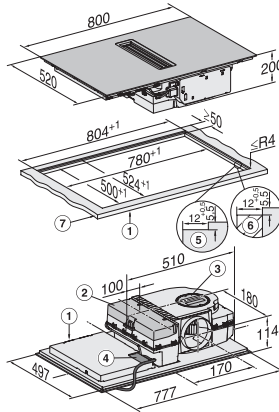

KMDA 7272 FL-A Silence

Inductiekookplaten met werkbladafzuiging

Silence-motor met 4 afzonderlijke kookzones, geschikt voor luchtafvoer

	Abluftbetrieb	Geführter Umluftbetrieb	Plug&Play-Betrieb
KMDA 7272 FR-A	✓	–	–
KMDA 7272 FR-U	–	✓	✓/✓
KMDA 7272 FL-A	✓	–	–
KMDA 7272 FL-U	–	✓	✓/✓

KMDA7272FL, KMDA7473FL – flush – Installation drawing