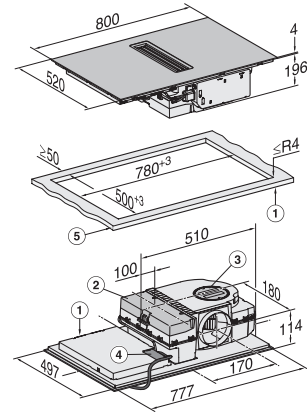

KMDA 7272 FL-A Silence

Inductiekookplaten met werkbladafzuiging

Silence-motor met 4 afzonderlijke kookzones, geschikt voor luchtafvoer

	Abluftbetrieb	Geführter Umluftbetrieb	Plug&Play-Betrieb
KMDA 7272 FR-A	✓	–	–
KMDA 7272 FR-U	–	✓	✓/✓
KMDA 7272 FL-A	✓	–	–
KMDA 7272 FL-U	–	✓	✓/✓

KMDA7272FL, KMDA7473FL – Installation drawing