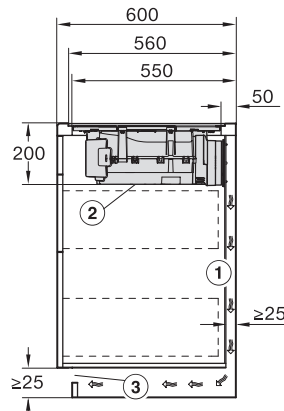

KMDA7272FL, KMDA7473FL – flush – Installation drawing

KMDA7272FL, KMDA7473FL – Side view flush, Plug&Play – Installation drawing