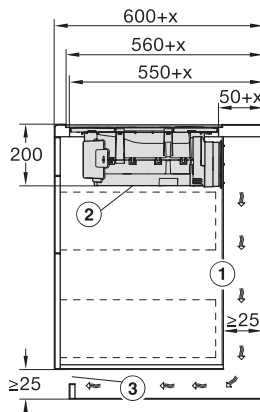

Aansluiting voor raamcontactschakelaar

•

Technische gegevens

Afmetingen in mm (breedte)	800
Afmetingen in mm (hoogte)	200
Afmetingen in mm (diepte)	520
Afmetingen van de uitsparing in mm (breedte) bij inbouw met rand	780
Afmetingen van de uitsparing in mm (diepte) bij inbouw met rand	500
Inbouwhoogte inclusief aansluitkast in mm	200
Afmeting binnenkant van de uitsparing in mm (breedte) bij naadloos aansluitende inbouw	780
Afmeting binnenkant van de uitsparing in mm (diepte) bij naadloos aansluitende inbouw	500
Gewicht in kg	15
Afmeting buitenkant van de uitsparing in mm (breedte) bij naadloos aansluitende inbouw	804
Afmeting buitenkant van de uitsparing in mm (diepte) bij naadloos aansluitende inbouw	524
Totale aansluitwaarde in kW	7,50
Spanning in V	230
Frequentie in Hz	50-60
Lengte van de elektriciteitskabel in m	1,6
Meegeleverde accessoires	
Aansluitkabel	Ja

KMDA7272FL/FR – Operating options

KMDA7272FL, KMDA7473FL – flush – Installation drawing

KMDA7272FL, KMDA7473FL – Installation drawing

KMDA7272FL/FR, KMDA7473FL/FR, Exhaust air (Installation drawing)

KMDA7272FL, KMDA7473FL – Side view flush, Plug&Play – Installation drawing

KMDA7272FL, KMDA7473FL – Side view lying on top, Plug&Play – Installation drawing

KMDA7272FL, KMDA7473FL – Side view flush+X, Plug&Play – Installation drawing

KMDA7272FL, KMDA7473FL – Side view lying on top+X, Plug&Play – Installation drawing