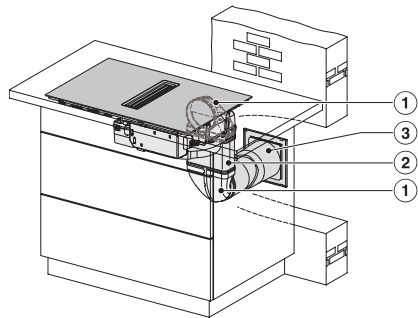

KMDA7272FL/FR, KMDA7473FL/FR – Installation variant 2 Basis – drawing