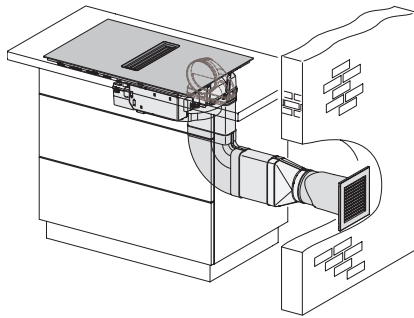

Aansluiting voor raamcontactschakelaar

•

Technische gegevens

Afmetingen in mm (breedte)	800
Afmetingen in mm (hoogte)	200
Afmetingen in mm (diepte)	520
Afmetingen van de uitsparing in mm (breedte) bij inbouw met rand	780
Afmetingen van de uitsparing in mm (diepte) bij inbouw met rand	500
Inbouwhoogte inclusief aansluitkast in mm	200
Afmeting binnenkant van de uitsparing in mm (breedte) bij naadloos aansluitende inbouw	780
Afmeting binnenkant van de uitsparing in mm (diepte) bij naadloos aansluitende inbouw	500
Gewicht in kg	15
Afmeting buitenkant van de uitsparing in mm (breedte) bij naadloos aansluitende inbouw	804
Afmeting buitenkant van de uitsparing in mm (diepte) bij naadloos aansluitende inbouw	524
Totale aansluitwaarde in kW	7,50
Spanning in V	230
Frequentie in Hz	50-60
Lengte van de elektriciteitskabel in m	1,6
Meegeleverde accessoires	
Aansluitkabel	Ja

KMDA 7272 FL-A Silence

Inductiekookplaten met werkbladafzuiging

Silence-motor met 4 afzonderlijke kookzones, geschikt voor luchtafvoer

	Abluftbetrieb	Geführter Umluftbetrieb	Plug&Play-Betrieb
KMDA 7272 FR-A	✓	–	–
KMDA 7272 FR-U	–	✓	✓/✓
KMDA 7272 FL-A	✓	–	–
KMDA 7272 FL-U	–	✓	✓/✓

KMDA7272FL/FR – Operating options

KMDA7272FL, KMDA7473FL – flush – Installation drawing

KMDA7272FL, KMDA7473FL – Installation drawing

KMDA7272FL/FR, KMDA7473FL/FR, Exhaust air (Installation drawing)

KMDA7272FL, KMDA7473FL – Side view flush, Plug&Play – Installation drawing

KMDA7272FL, KMDA7473FL – Side view lying on top, Plug&Play – Installation drawing

KMDA7272FL, KMDA7473FL – Side view flush+X, Plug&Play – Installation drawing

KMDA7272FL, KMDA7473FL – Side view lying on top+X, Plug&Play – Installation drawing