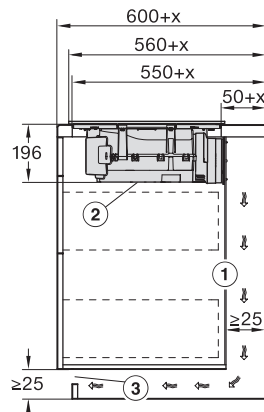

Aansluiting voor raamcontactschakelaar

•

Technische gegevens

Afmetingen in mm (breedte)	800
Afmetingen in mm (hoogte)	200
Afmetingen in mm (diepte)	520
Afmetingen van de uitsparing in mm (breedte) bij inbouw met rand	780
Afmetingen van de uitsparing in mm (diepte) bij inbouw met rand	500
Inbouwhoogte inclusief aansluitkast in mm	200
Afmeting binnenkant van de uitsparing in mm (breedte) bij naadloos aansluitende inbouw	780
Afmeting binnenkant van de uitsparing in mm (diepte) bij naadloos aansluitende inbouw	500
Gewicht in kg	15
Afmeting buitenkant van de uitsparing in mm (breedte) bij naadloos aansluitende inbouw	804
Afmeting buitenkant van de uitsparing in mm (diepte) bij naadloos aansluitende inbouw	524
Totale aansluitwaarde in kW	7,50
Spanning in V	230
Frequentie in Hz	50-60
Lengte van de elektriciteitskabel in m	1,6
Meegeleverde accessoires	
Aansluitkabel	Ja

KMDA7272FL/FR – Operating options

KMDA7272FL, KMDA7473FL – flush – Installation drawing

KMDA7272FL, KMDA7473FL – Installation drawing

KMDA7272FL/FR, KMDA7473FL/FR, Exhaust air (Installation drawing)

KMDA7272FL, KMDA7473FL – Side view flush, Plug&Play – Installation drawing

KMDA7272FL, KMDA7473FL – Side view lying on top, Plug&Play – Installation drawing

KMDA7272FL, KMDA7473FL – Side view flush+X, Plug&Play – Installation drawing

KMDA7272FL, KMDA7473FL – Side view lying on top+X, Plug&Play – Installation drawing