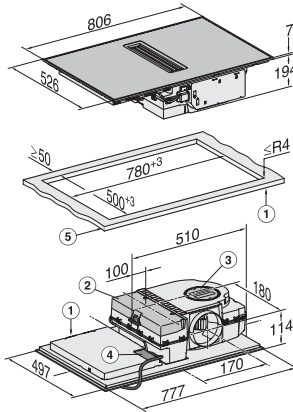

KMDA 7272 FR-A Silence

Inductiekookplaten met werkbladafzuiging

Silence-motor met 4 afzonderlijke kookzones, geschikt voor luchtafvoer

	Abluftbetrieb	Geführter Umluftbetrieb	Plug&Play-Betrieb
KMDA 7272 FR-A	✓	–	–
KMDA 7272 FR-U	–	✓	✓/✓
KMDA 7272 FL-A	✓	–	–
KMDA 7272 FL-U	–	✓	✓/✓

KMDA7272FR, KMDA7473FR – Installation drawing