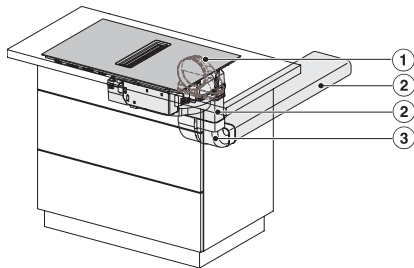

Restwarmte-indicatie	•
Aansluiting voor raamcontactschakelaar	•
Technische gegevens	
Afmetingen in mm (breedte)	800
Afmetingen in mm (hoogte)	201
Afmetingen in mm (diepte)	520
Afmetingen van de uitsparing in mm (breedte) bij inbouw met rand	780
Afmetingen van de uitsparing in mm (diepte) bij inbouw met rand	500
Inbouwhoogte inclusief aansluitkast in mm	194
Gewicht in kg	16
Totale aansluitwaarde in kW	7,50
Spanning in V	230
Frequentie in Hz	50-60
Lengte van de elektriciteitskabel in m	1,6
Meegeleverde accessoires	
Aansluitkabel	Ja

KMDA7272FL/FR – Operating options

KMDA7272FR, KMDA7473FR – Installation drawing

KMDA7272FL/FR, KMDA7473FL/FR, Exhaust air (Installation drawing)

KMDA7272FR, KMDA7473FR – Side view lying on top, Plug&Play – Installation drawing

KMDA7272FR, KMDA7473FR – Side view lying on top+x, Plug&Play – Installation drawing

KMDA7272FL/FR, KMDA7473FL/FR – Installation variant 1 Basis -drawing

KMDA7272FL/FR, KMDA7473FL/FR – Installation variant 2 Basis – drawing