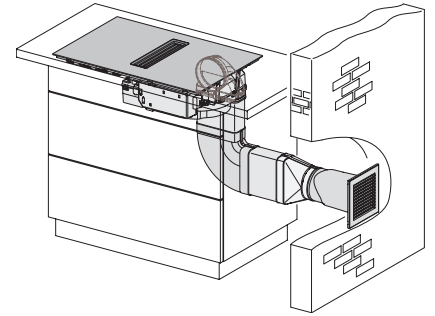

KMDA 7272 FR-A Silence

Inductiekookplaten met werkbladafzuiging

Silence-motor met 4 afzonderlijke kookzones, geschikt voor luchtafvoer

	Abluftbetrieb	Geführter Umluftbetrieb	Plug&Play-Betrieb
KMDA 7272 FR-A	✓	–	–
KMDA 7272 FR-U	–	✓	✓/✓
KMDA 7272 FL-A	✓	–	–
KMDA 7272 FL-U	–	✓	✓/✓

KMDA7272FR, KMDA7473FR – Installation drawing