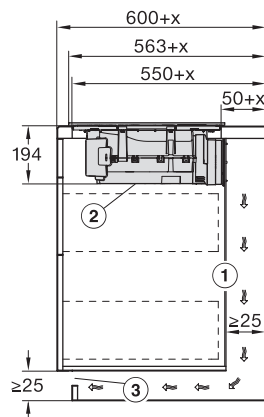

KMDA7272FR, KMDA7473FR – Side view lying on top+x, Plug&Play – Installation drawing