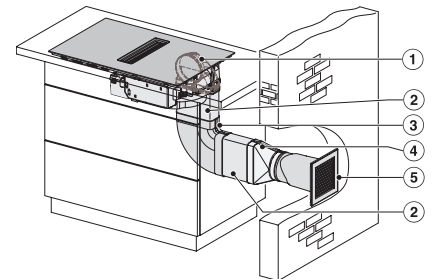

Restwarmte-indicatie	•
Aansluiting voor raamcontactschakelaar	•
Technische gegevens	
Afmetingen in mm (breedte)	800
Afmetingen in mm (hoogte)	201
Afmetingen in mm (diepte)	520
Afmetingen van de uitsparing in mm (breedte) bij inbouw met rand	780
Afmetingen van de uitsparing in mm (diepte) bij inbouw met rand	500
Inbouwhoogte inclusief aansluitkast in mm	194
Gewicht in kg	16
Totale aansluitwaarde in kW	7,50
Spanning in V	230
Frequentie in Hz	50-60
Lengte van de elektriciteitskabel in m	1,6
Meegeleverde accessoires	
Aansluitkabel	Ja

KMDA7272FL/FR – Operating options

KMDA7272FR, KMDA7473FR – Installation drawing

KMDA7272FL/FR, KMDA7473FL/FR, Exhaust air (Installation drawing)

KMDA7272FR, KMDA7473FR – Side view lying on top, Plug&Play – Installation drawing

KMDA7272FR, KMDA7473FR – Side view lying on top+x, Plug&Play – Installation drawing

KMDA7272FL/FR, KMDA7473FL/FR – Installation variant 1 Basis -drawing

KMDA7272FL/FR, KMDA7473FL/FR – Installation variant 2 Basis – drawing