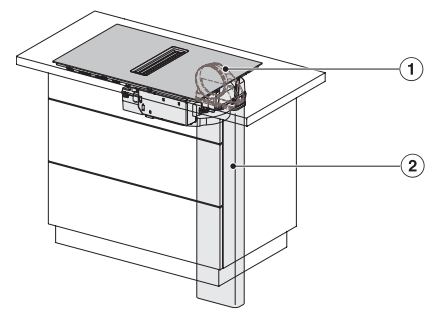

Restwarmte-indicatie	•
Aansluiting voor raamcontactschakelaar	•
Technische gegevens	
Afmetingen in mm (breedte)	800
Afmetingen in mm (hoogte)	201
Afmetingen in mm (diepte)	520
Afmetingen van de uitsparing in mm (breedte) bij inbouw met rand	780
Afmetingen van de uitsparing in mm (diepte) bij inbouw met rand	500
Inbouwhoogte inclusief aansluitkast in mm	194
Gewicht in kg	16
Totale aansluitwaarde in kW	7,50
Spanning in V	230
Frequentie in Hz	50-60
Lengte van de elektriciteitskabel in m	1,6
Meegeleverde accessoires	
Aansluitkabel	Ja

KMDA 7272 FR-A Silence

Inductiekookplaten met werkbladafzuiging

Silence-motor met 4 afzonderlijke kookzones, geschikt voor luchtafvoer

	Abluftbetrieb	Geführter Umluftbetrieb	Plug&Play-Betrieb
KMDA 7272 FR-A	✓	–	–
KMDA 7272 FR-U	–	✓	✓/✓
KMDA 7272 FL-A	✓	–	–
KMDA 7272 FL-U	–	✓	✓/✓

KMDA7272FL/FR – Operating options

KMDA7272FR, KMDA7473FR – Installation drawing

KMDA7272FL/FR, KMDA7473FL/FR, Exhaust air (Installation drawing)

KMDA7272FR, KMDA7473FR – Side view lying on top, Plug&Play – Installation drawing

KMDA7272FR, KMDA7473FR – Side view lying on top+x, Plug&Play – Installation drawing

KMDA7272FL/FR, KMDA7473FL/FR – Installation variant 1 Basis -drawing

KMDA7272FL/FR, KMDA7473FL/FR – Installation variant 2 Basis – drawing