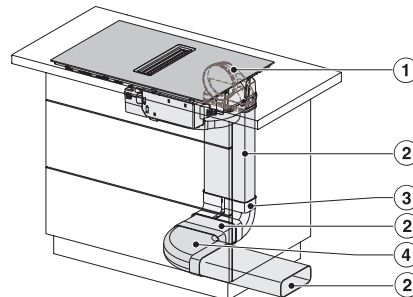

Restwarmte-indicatie	•
Aansluiting voor raamcontactschakelaar	•
Technische gegevens	
Afmetingen in mm (breedte)	800
Afmetingen in mm (hoogte)	201
Afmetingen in mm (diepte)	520
Afmetingen van de uitsparing in mm (breedte) bij inbouw met rand	780
Afmetingen van de uitsparing in mm (diepte) bij inbouw met rand	500
Inbouwhoogte inclusief aansluitkast in mm	194
Gewicht in kg	16
Totale aansluitwaarde in kW	7,50
Spanning in V	230
Frequentie in Hz	50-60
Lengte van de elektriciteitskabel in m	1,6
Meegeleverde accessoires	
Aansluitkabel	Ja

KMDA7272FL/FR – Operating options

KMDA7272FR, KMDA7473FR – Installation drawing

KMDA7272FL/FR, KMDA7473FL/FR, Exhaust air (Installation drawing)

KMDA7272FR, KMDA7473FR – Side view lying on top, Plug&Play – Installation drawing

KMDA7272FR, KMDA7473FR – Side view lying on top+x, Plug&Play – Installation drawing

KMDA7272FL/FR, KMDA7473FL/FR – Installation variant 1 Basis -drawing

KMDA7272FL/FR, KMDA7473FL/FR – Installation variant 2 Basis – drawing