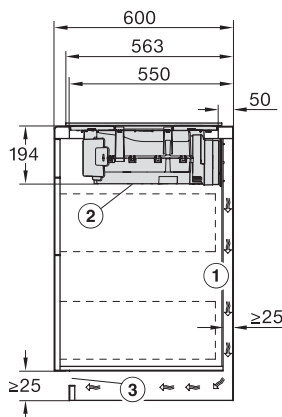

KMDA7272FL/FR – Operating options

KMDA7272FR, KMDA7473FR – Side view lying on top, Plug&Play – Installation drawing