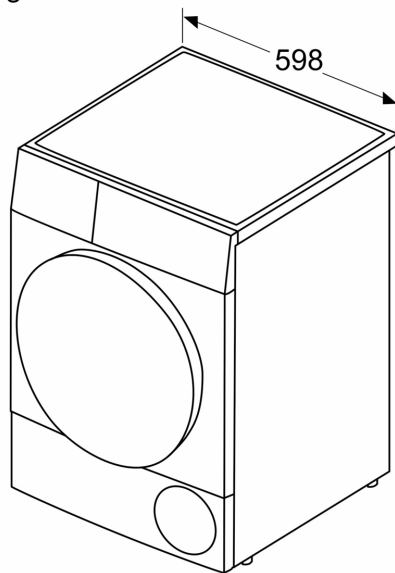

Uitrusting

Technische Data

Inbouw/vrijstaand:	Vrijstaand
Afneembaar bovenblad:	Nee
Draairichting deur:	Rechts
Lengte elektriciteitsnoer:	145.0 cm
Afmetingen (hxbxd):	842x598x613 mm
Nettogewicht:	39.0 kg
EAN-code:	4242003928851
Aansluitvermogen:	2800 W
Minimale smeltveiligheid:	13/10 A
Spanning:	220-240 V
Frequentie:	50 Hz
Vulgewicht:	7.0 kg
Energieklasse ¹ :	G
Weighted energy consumption per cycle (EU 2017/1369):	2.78 kWh/cycle
Weighted energy consumption per 100 cycles (EU 2017/1369):	278 kWh/100 cycli
Condensation Efficiency (EU 2017/1369):	86 %
Programme duration half capacity (EU 2017/1369):	1:17
Programme duration rated capacity (EU 2017/1369):	2:13

Technische specificaties:

- Onderbouwbaar onder 85 cm nishoogte
- Afmetingen (h x b): 84.2 cm x 59.8 cm
- Diepte apparaat: 61.3 cm
- Diepte apparaat incl. deur: 64.3 cm
- Diepte apparaat met geopende deur: 110.5 cm

iQ300, Condensdroger, 7 kg, Wit WT43N200NL

Maatschetsen

Afmeting in mm

Afmeting in mm