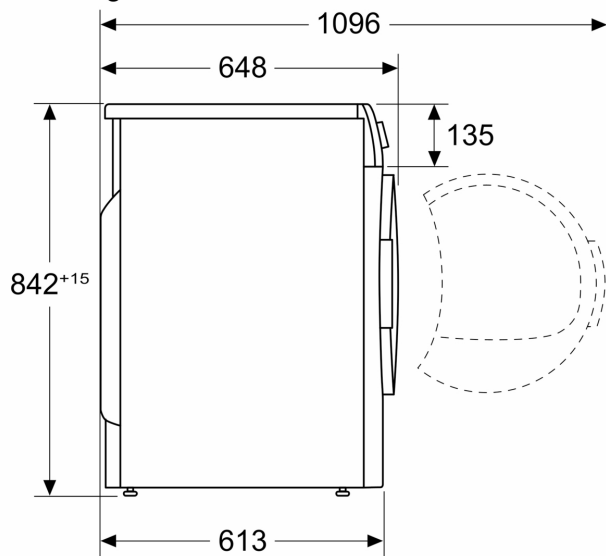

Technische Data

Inbouw/vrijstaand:Vrijstaand
Afneembaar bovenblad:Nee
Draairichting deur:Rechts
Lengte elektriciteitsnoer:145.0 cm
Afmetingen (hxbxd):842x598x613 mm
Nettogewicht:54.9 kg
Gefluoreerde broeikasgassen:Nee
Hermetisch afgesloten apparatuur:Ja
De hoeveelheid uitgedrukt in CO ₂ -equivalent:0.000 t
EAN-code:4242005333929
Aansluitvermogen:600 W
Minimale smeltveiligheid:10 A
Spanning:220-240 V
Frequentie:50 Hz
Vulgewicht:8.0 kg
Energieklasse ¹ :C
Gewogen energieverbruik per cyclus (EU 2017/1369):1.02 kWh/cycle
Gewogen energieverbruik per 100 cycli (EU 2017/1369):102 kWh/100 cycli
Condensatie-efficiëntie (EU 2017/1369):88 %
Programmaduur halve capaciteit (EU 2017/1369):1:59
Programmaduur nominale capaciteit (EU 2017/1369):2:59

- Afmetingen (h x b): 84.2 cm x 59.8 cm
- Diepte apparaat: 61.3 cm
- Diepte apparaat met geopende deur: 109.6 cm

- ¹ Op een schaal van energie-efficiëntieklasse A tot G
- ² Gewogen gemiddeld energieverbruik in kWh per 100 droogcycli met het Eco-programma
- ³ Eco-programma bij volle belading

Technische specificaties:

- Rechtsdraaiende deur
- Onderbouwbaar onder 85 cm nishoogte

Serie 6, Warmtepompdroger, 8 kg
WQG235DINL

Afmeting in mm

Afmeting in mm