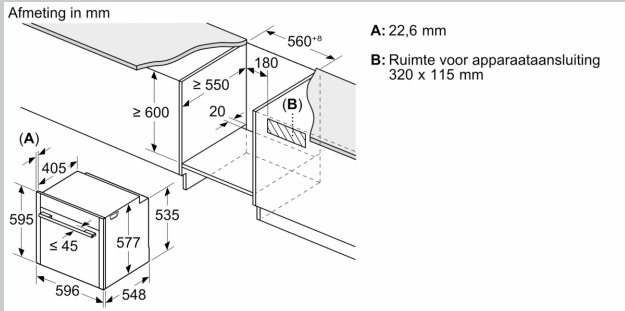

N 70, OVEN, 60 X 60 CM, FLEX DESIGN
B59CR3AY0