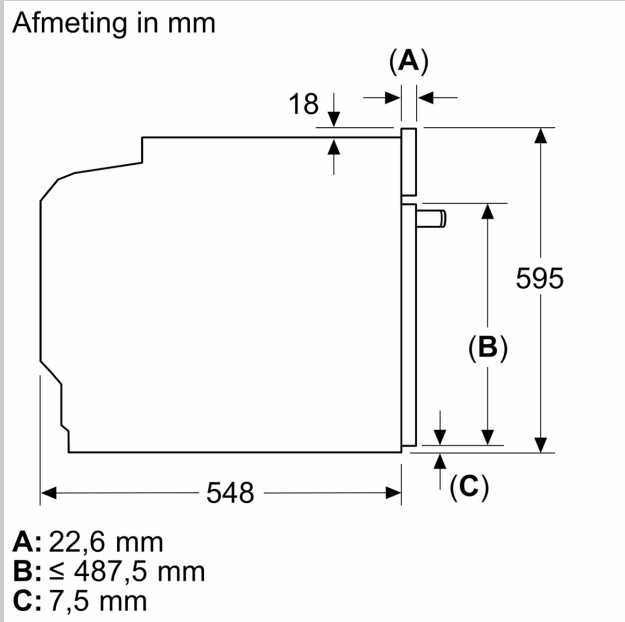

N 70, OVEN, 60 X 60 CM, FLEX DESIGN
B59CR3AY0