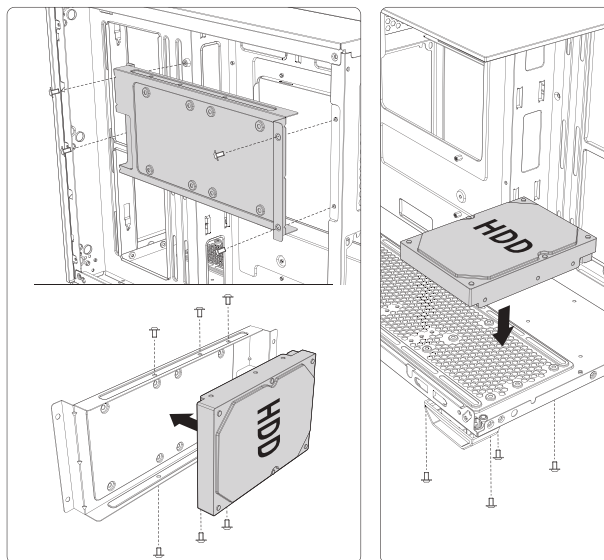

1. **5 HARD DISK INSTALLATION**
   INSTALACIÓN DEL DISCO DURO
   FESTPLATTENINSTALLATION
   INSTALLATION DES DISQUES DURS
   드라이브 장착
   ドライブの設置
   安装驱动器

1. **A. INSTALLING A 3.5" HARD DISK DRIVE**
   INSTALAR UNA RANURA DE DISCO DURO DE 3.5"
   INSTALLATION EINES 3.5" FESTPLATTENLAUFWERKS
   INSTALLER UN DISQUE DUR 3.5"
   3.5" HDD 장착
   3.5" 드라이브의設置
   3.5寸硬盘安装