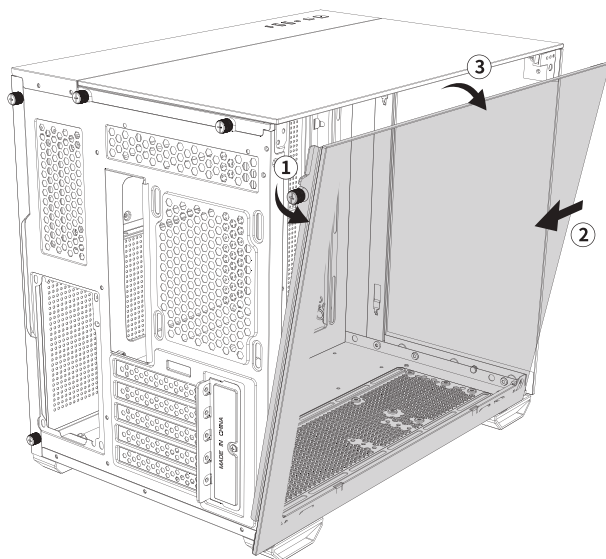

# CX600M TRIO ARGB

- 1 REMOVE SIDE PANEL**  
 EXTRACCIÓN DEL PANEL LATERAL  
 SEITENWAND ENTFERNEN  
 RETIRER LE PANNEAU LATÉRAL  
 사이드 패널 분리  
 サイドパネルを取り外します  
 拆下側面板

- 2 MOTHERBOARD INSTALLATION**  
 INSTALACIÓN DE LA PLACA BASE  
 INSTALLATION DES MOTHERBOARDS  
 INSTALLATION DE LA CARTE MÈRE  
 메인보드 장착  
 マザーボードの設置  
 安装主板

- 3 VGA/PCI-EXPRESS CARD INSTALLATION**  
 INSTALACIÓN EXPRES DE LA TARJETA VGA/PCI  
 VGA / PCI-EXPRESS KARTENINSTALLATION  
 INSTALLATION DE LA CARTE VGA/PCI-EXPRESS  
 VGA/PCI-E 카드 장착  
 VGA/PCI-Eの設置  
 安装VGA/PCI-E卡