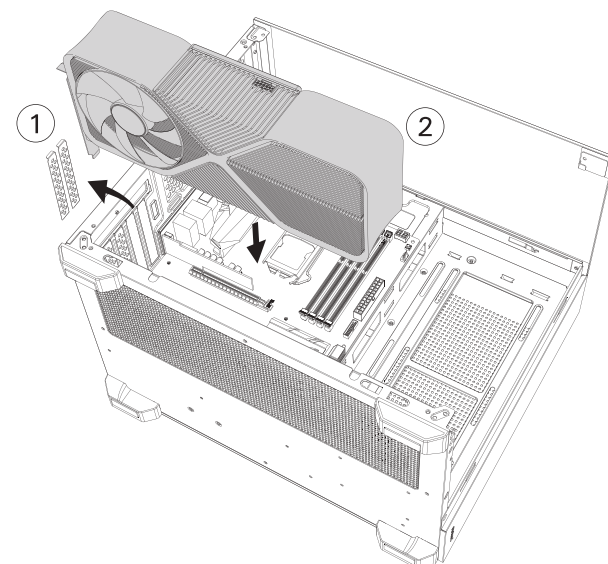

# CX600M TRIO ARGB

- 1 REMOVE SIDE PANEL**  
 EXTRACCIÓN DEL PANEL LATERAL  
 SEITENWAND ENTFERNEN  
 RETIRER LE PANNEAU LATÉRAL  
 사이드 패널 분리  
 サイドパネルを取り外します  
 拆下側面板

- 2 MOTHERBOARD INSTALLATION**  
 INSTALACIÓN DE LA PLACA BASE  
 INSTALLATION DES MOTHERBOARDS  
 INSTALLATION DE LA CARTE MÈRE  
 메인보드 장착  
 マザーボードの設置  
 安装主板

- 3 VGA/PCI-EXPRESS CARD INSTALLATION**  
 INSTALACIÓN EXPRES DE LA TARJETA VGA/PCI  
 VGA / PCI-EXPRESS KARTENINSTALLATION  
 INSTALLATION DE LA CARTE VGA/PCI-EXPRESS  
 VGA/PCI-E 카드 장착  
 VGA/PCI-Eの設置  
 安装VGA/PCI-E卡