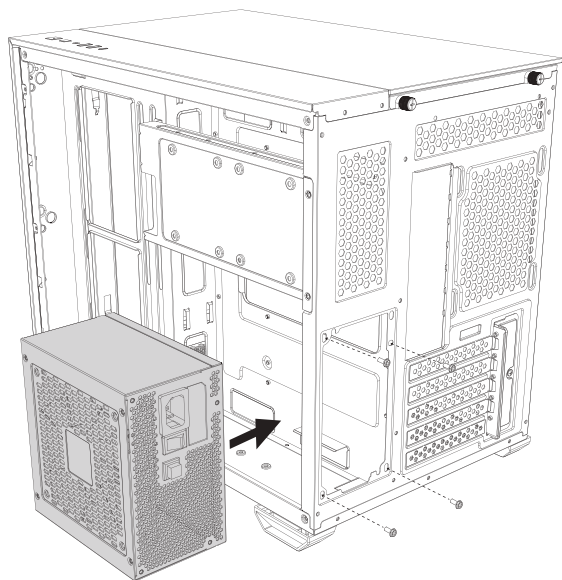

1. **4 POWER SUPPLY INSTALLATION**
   INSTALACIÓN DE LA FUENTE DE ALIMENTACIÓN
   INSTALLATION DES NETZTEILS
   INSTALLATION DU BLOC D'ALIMENTATION
   파워서플라이 장착
   電源の設置
   安装电源组件