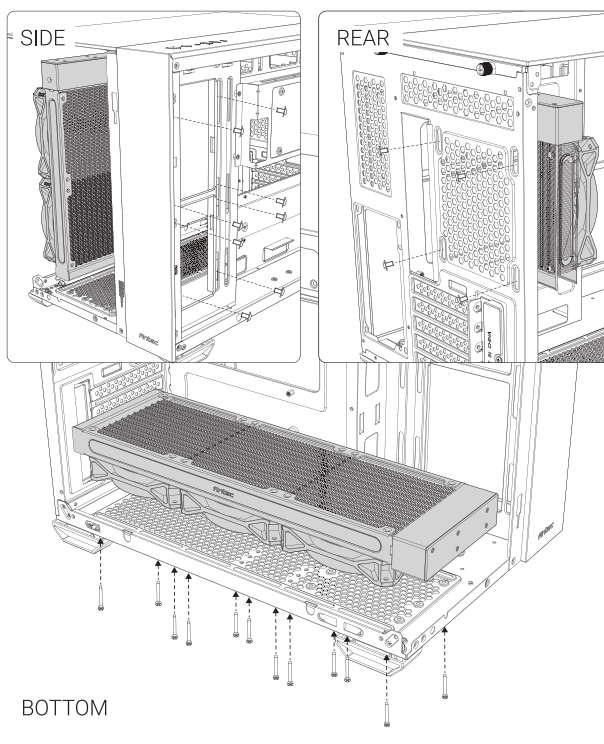

1. **7 INSTALLING LIQUID COOLING RADIATOR**
   INSTALAR EL RADIADOR DE REFRIGERACIÓN LÍQUIDA
   INSTALLATION EINES FLÜSSIGKEITSKÜHLERS
   INSTALLATION D'UN KIT DE REFOUÏSSMENT LIQUIDE
   수냉쿨러 장착
   水冷の設置
   水冷安装