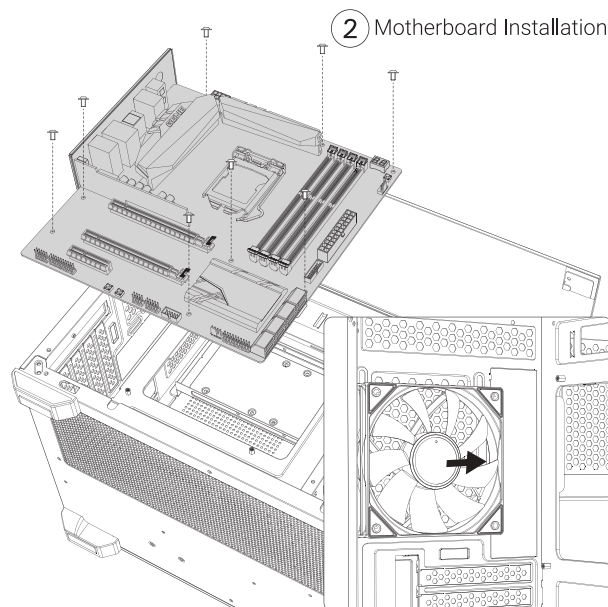

# CX600M TRIO ARGB

- 1 REMOVE SIDE PANEL**  
 EXTRACCIÓN DEL PANEL LATERAL  
 SEITENWAND ENTFERNEN  
 RETIRER LE PANNEAU LATÉRAL  
 사이드 패널 분리  
 サイドパネルを取り外します  
 拆下側面板

- 2 MOTHERBOARD INSTALLATION**  
 INSTALACIÓN DE LA PLACA BASE  
 INSTALLATION DES MOTHERBOARDS  
 INSTALLATION DE LA CARTE MÈRE  
 메인보드 장착  
 マザーボードの設置  
 安装主板

- 3 VGA/PCI-EXPRESS CARD INSTALLATION**  
 INSTALACIÓN EXPRES DE LA TARJETA VGA/PCI  
 VGA / PCI-EXPRESS KARTENINSTALLATION  
 INSTALLATION DE LA CARTE VGA/PCI-EXPRESS  
 VGA/PCI-E 카드 장착  
 VGA/PCI-Eの設置  
 安装VGA/PCI-E卡