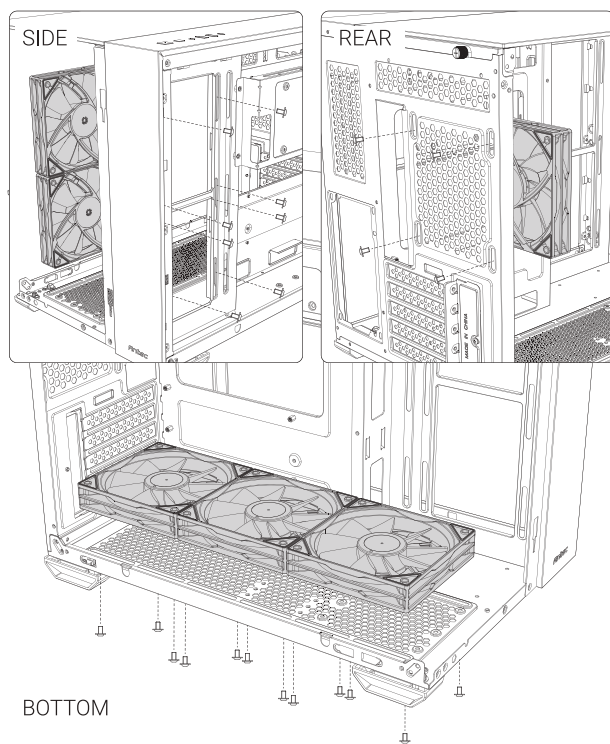

1. **6 FAN INSTALLATION**
   INSTALAR VENTILADOR
   LÜFTERINSTALLATION
   INSTALLATION DU VENTILATEUR
   팬 장착
   케이스팬의設置
   风扇安装