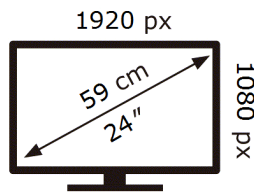

**ENERG** 

Samsung

S24D366GAU

**17** kWh/1000h

2019/2013