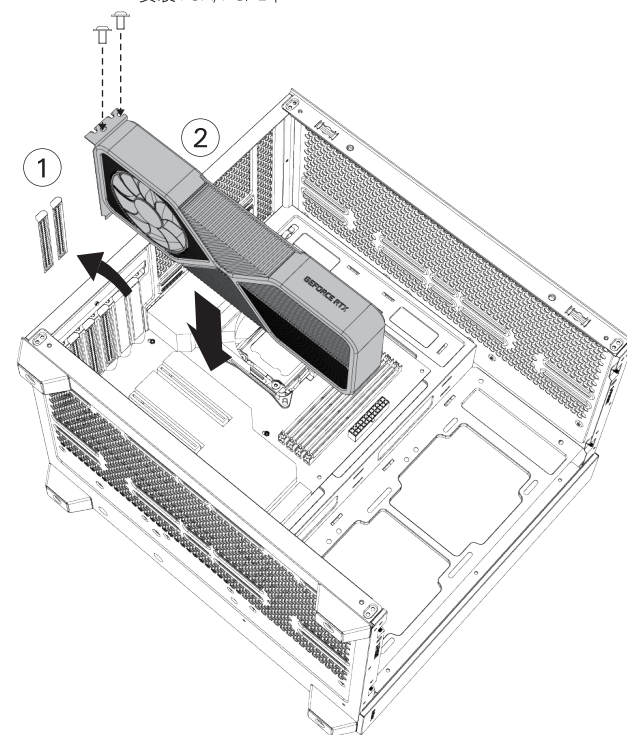

Antec

CX800 WOOD ARGB

- 1 REMOVE SIDE PANEL**
EXTRACCIÓN DEL PANEL LATERAL
SEITENWAND ENTFERNEN
RETIRER LE PANNEAU LATÉRAL
사이드 패널 분리
サイドパネルを取り外します
拆下側面板

- 2 MOTHERBOARD INSTALLATION**
INSTALACIÓN DE LA PLACA BASE
INSTALLATION DES MOTHERBOARDS
INSTALLATION DE LA CARTE MÈRE
메인보드 장착
マザーボードの設置
安装主板

- 1** If there're pre-installed fans, remove the rear fan and the bottom fans first.

- 3 VGA/PCI-EXPRESS CARD INSTALLATION**
INSTALACIÓN EXPRES DE LA TARJETA VGA/PCI
VGA / PCI-EXPRESS KARTENINSTALLATION
INSTALLATION DE LA CARTE VGA/PCI-EXPRESS
VGA/PCI-E 카드 장착
VGA/PCI-Eの設置
安装VGA/PCI-E卡