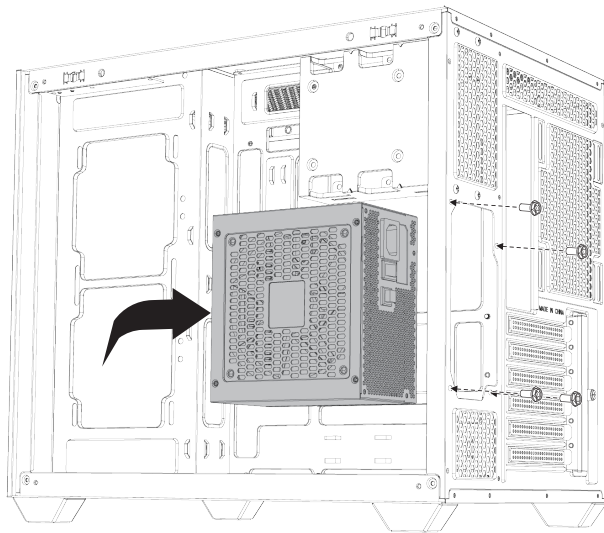

4 POWER SUPPLY INSTALLATION
INSTALACIÓN DE LA FUENTE DE ALIMENTACIÓN
INSTALLATION DES NETZTEILS
INSTALLATION DU BLOC D'ALIMENTATION
파워서플라이 장착
電源の設置
安装电源组件