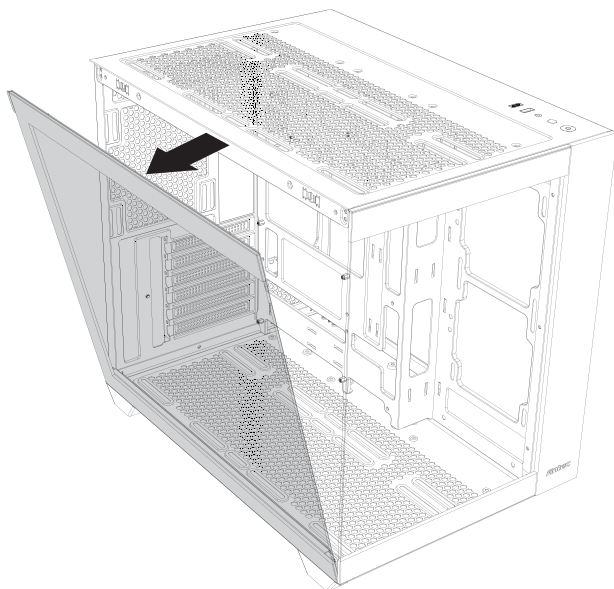

Antec

CX800 WOOD ARGB

- 1 REMOVE SIDE PANEL**
EXTRACCIÓN DEL PANEL LATERAL
SEITENWAND ENTFERNEN
RETIRER LE PANNEAU LATÉRAL
사이드 패널 분리
サイドパネルを取り外します
拆下側面板

- 2 MOTHERBOARD INSTALLATION**
INSTALACIÓN DE LA PLACA BASE
INSTALLATION DES MOTHERBOARDS
INSTALLATION DE LA CARTE MÈRE
메인보드 장착
マザーボードの設置
安装主板

- 1** If there're pre-installed fans, remove the rear fan and the bottom fans first.

- 3 VGA/PCI-EXPRESS CARD INSTALLATION**
INSTALACIÓN EXPRES DE LA TARJETA VGA/PCI
VGA / PCI-EXPRESS KARTENINSTALLATION
INSTALLATION DE LA CARTE VGA/PCI-EXPRESS
VGA/PCI-E 카드 장착
VGA/PCI-Eの設置
安装VGA/PCI-E卡