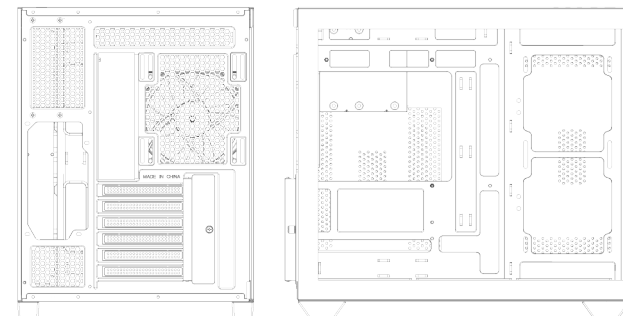

Antec

CX800 WOOD ARGB

- 1 REMOVE SIDE PANEL**
EXTRACCIÓN DEL PANEL LATERAL
SEITENWAND ENTFERNEN
RETIRER LE PANNEAU LATÉRAL
사이드 패널 분리
サイドパネルを取り外します
拆下側面板

- 2 MOTHERBOARD INSTALLATION**
INSTALACIÓN DE LA PLACA BASE
INSTALLATION DES MOTHERBOARDS
INSTALLATION DE LA CARTE MÈRE
메인보드 장착
マザーボードの設置
安装主板

- 1** If there're pre-installed fans, remove the rear fan and the bottom fans first.

- 3 VGA/PCI-EXPRESS CARD INSTALLATION**
INSTALACIÓN EXPRES DE LA TARJETA VGA/PCI
VGA / PCI-EXPRESS KARTENINSTALLATION
INSTALLATION DE LA CARTE VGA/PCI-EXPRESS
VGA/PCI-E 카드 장착
VGA/PCI-Eの設置
安装VGA/PCI-E卡