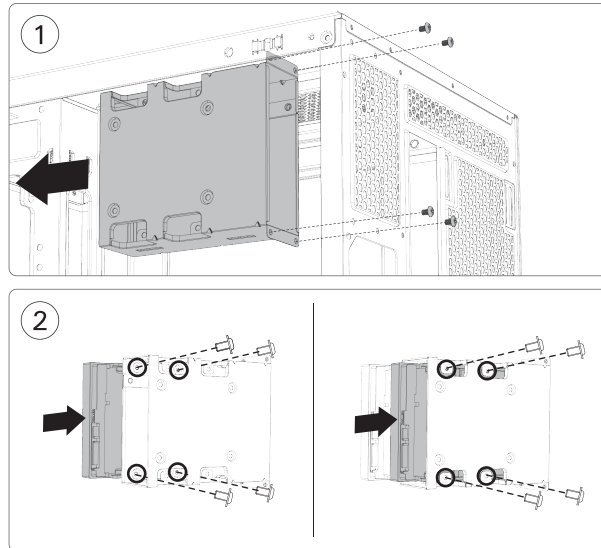

5 HARD DISK INSTALLATION
INSTALACIÓN DEL DISCO DURO
FESTPLATTENINSTALLATION
INSTALLATION DES DISQUES DURS
드라이브 장착
ドライブの設置
安装驱动器

A. INSTALLING A 3.5" HARD DISK DRIVE
INSTALAR UNA RANURA DE DISCO DURO DE 3.5"
INSTALLATION EINES 3.5" FESTPLATTENLAUFWERKS
INSTALLER UN DISQUE DUR 3.5"
3.5" HDD 장착
3.5" 드라이브의設置
3.5寸硬盘安装