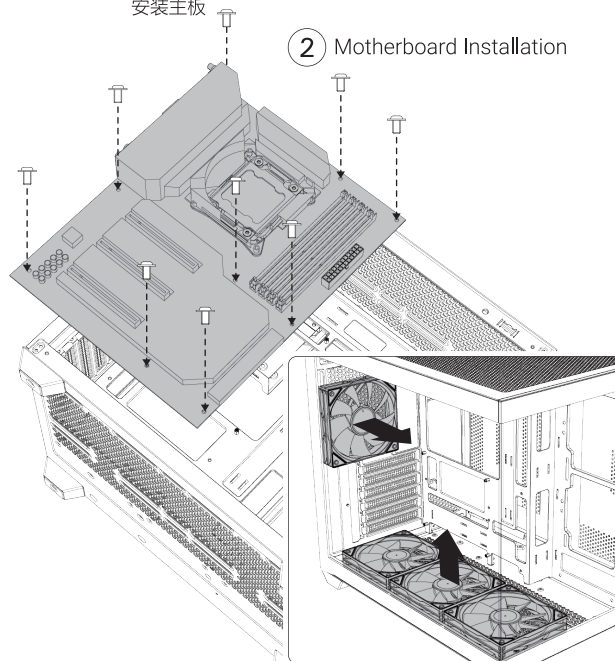

Antec

CX800 WOOD ARGB

- 1 REMOVE SIDE PANEL**
EXTRACCIÓN DEL PANEL LATERAL
SEITENWAND ENTFERNEN
RETIRER LE PANNEAU LATÉRAL
사이드 패널 분리
サイドパネルを取り外します
拆下側面板

- 2 MOTHERBOARD INSTALLATION**
INSTALACIÓN DE LA PLACA BASE
INSTALLATION DES MOTHERBOARDS
INSTALLATION DE LA CARTE MÈRE
메인보드 장착
マザーボードの設置
安装主板

- 1** If there're pre-installed fans, remove the rear fan and the bottom fans first.

- 3 VGA/PCI-EXPRESS CARD INSTALLATION**
INSTALACIÓN EXPRES DE LA TARJETA VGA/PCI
VGA / PCI-EXPRESS KARTENINSTALLATION
INSTALLATION DE LA CARTE VGA/PCI-EXPRESS
VGA/PCI-E 카드 장착
VGA/PCI-Eの設置
安装VGA/PCI-E卡