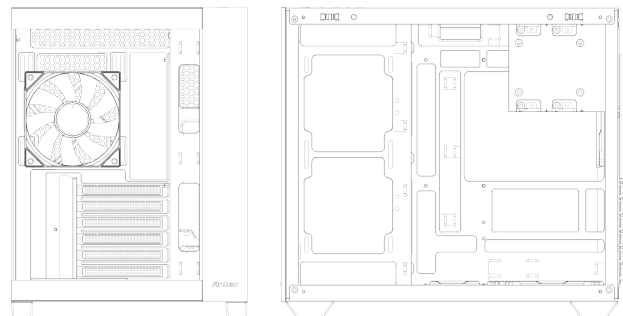

Antec

CX800 WOOD ARGB

- 1 REMOVE SIDE PANEL**
EXTRACCIÓN DEL PANEL LATERAL
SEITENWAND ENTFERNEN
RETIRER LE PANNEAU LATÉRAL
사이드 패널 분리
サイドパネルを取り外します
拆下側面板

- 2 MOTHERBOARD INSTALLATION**
INSTALACIÓN DE LA PLACA BASE
INSTALLATION DES MOTHERBOARDS
INSTALLATION DE LA CARTE MÈRE
메인보드 장착
マザーボードの設置
安装主板

- 1** If there're pre-installed fans, remove the rear fan and the bottom fans first.

- 3 VGA/PCI-EXPRESS CARD INSTALLATION**
INSTALACIÓN EXPRES DE LA TARJETA VGA/PCI
VGA / PCI-EXPRESS KARTENINSTALLATION
INSTALLATION DE LA CARTE VGA/PCI-EXPRESS
VGA/PCI-E 카드 장착
VGA/PCI-Eの設置
安装VGA/PCI-E卡