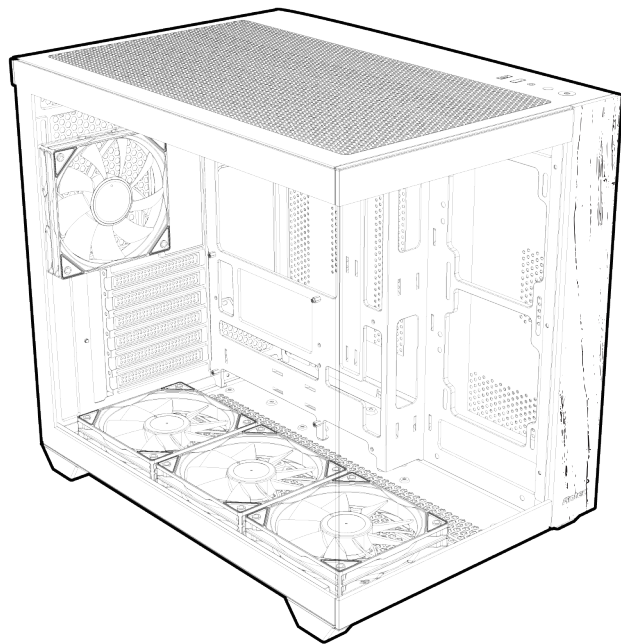

Antec

CX800 WOOD ARGB

- 1 REMOVE SIDE PANEL**
EXTRACCIÓN DEL PANEL LATERAL
SEITENWAND ENTFERNEN
RETIRER LE PANNEAU LATÉRAL
사이드 패널 분리
サイドパネルを取り外します
拆下側面板

- 2 MOTHERBOARD INSTALLATION**
INSTALACIÓN DE LA PLACA BASE
INSTALLATION DES MOTHERBOARDS
INSTALLATION DE LA CARTE MÈRE
메인보드 장착
マザーボードの設置
安装主板

- 1** If there're pre-installed fans, remove the rear fan and the bottom fans first.

- 3 VGA/PCI-EXPRESS CARD INSTALLATION**
INSTALACIÓN EXPRES DE LA TARJETA VGA/PCI
VGA / PCI-EXPRESS KARTENINSTALLATION
INSTALLATION DE LA CARTE VGA/PCI-EXPRESS
VGA/PCI-E 카드 장착
VGA/PCI-Eの設置
安装VGA/PCI-E卡