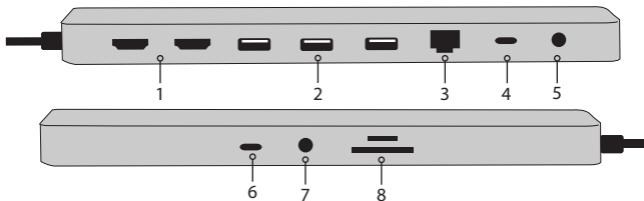

APERÇU DES PRODUITS

1. HDMI 1/2
  HDMI 1 Supporte 8K/30Hz max
  HDMI 2 Prend en charge 4K/60Hz max.
  Double 4K/60H en mode SST, double 4K/30Hz en mode MST
2. USB-A
3. RJ45 10/100/1000 Ethernet
4. USB-C PD 18W
5. entrée d'alimentation
6. USB-C Max 5Gbps
7. Casque
8. Emplacement SD/Micro SD

TABLEAU DE RÉOLUTION

Écran	HDMI (DP 1.4 with DSC*)	HDMI (DP 1.4)	HDMI (DP 1.2)
1	8K/30Hz	4K @ 60Hz	4K @ 30Hz
2	8K/30Hz + 4K/30Hz or 4K/60Hz + 4K/60Hz	4K @ 60Hz	1920 x 1080 @ 60Hz

*DSC : Compression du flux d'affichage