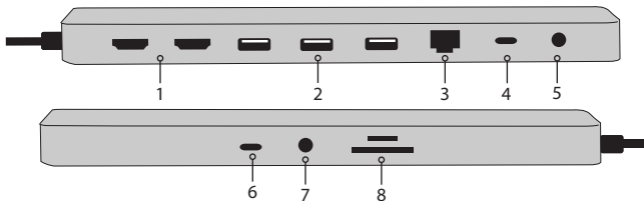

PANORAMICA DEL PRODOTTO

1. HDMI 1/2

HDMI 1 Supporta 8K/30Hz max

HDMI 2 Supporta 4K/60Hz max.

Doppio 4K/60H in modalità SST, doppio 4K/30Hz in modalità MST

2. USB-A

3. RJ45 10/100/1000 Ethernet

4. USB-C PD 18W

5. ingresso di alimentazione

6. USB-C Max 5Gbps

7. Cuffie

8. Slot SD/Micro SD

TABELLA DI RISOLUZIONE

Schermo	HDMI (DP 1.4 with DSC*)	HDMI (DP 1.4)	HDMI (DP 1.2)
1	8K/30Hz	4K @ 60Hz	4K @ 30Hz
2	8K/30Hz + 4K/30Hz or 4K/60Hz + 4K/60Hz	4K @ 60Hz	1920 x 1080 @ 60Hz

*DSC: compressione del flusso di visualizzazione