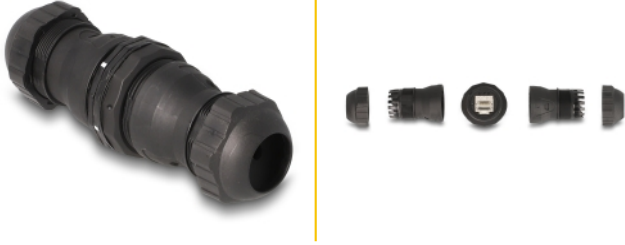

Delock Connettore per cavo da RJ45 femmina a RJ45 femmina Cat.6A IP68 antipolvere e impermeabile

Descrizione

Questo connettore per cavi Delock collega i cavi di rete RJ45 ed è ideale per l'uso all'aperto, ad esempio in giardino.

IP68 antipolvere e impermeabile

L'accoppiatore offre una maggiore protezione contro lo sporco e l'umidità per il collegamento dei cavi di rete.

Articolo n. 67044

EAN: 4043619670444

Paese di origine: China

Pacchetto: Poly bag

Dettagli tecnici

- Connettori:
 - 1 x RJ45 femmina
 - 1 x RJ45 femmina
- Collegamento 1:1
- Specifica Cat.6A
- Foro incorporato Ø: 30,4 mm
- Schermato (STP)
- Grado di protezione: IP68
- Per cavi con un diametro da 4 - 6 mm
- Temperatura di esercizio: -10 °C ~ 60 °C
- Materiale: plastica
- Colore: nero
- Dimensioni (LxPxA): ca. 112 x 36 x 36 mm

Contenuto della confezione

- Connettore del cavo

Immagini

General

Specification:	Cat. 6A
Protection category:	IP68

Interface

Connettore 1:	1 x RJ45 femmina
Connettore 2:	1 x RJ45 femmina

Technical characteristics