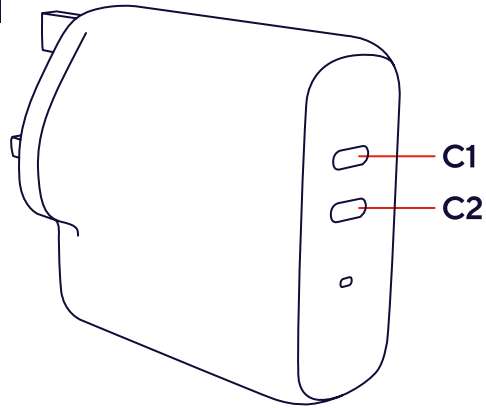

• clever you

Trust.

MAXO
USER GUIDE
Dual USB-C charger

WWW.TRUST.COM/25391/FAQ

Trust International BV - Laan van Barcelona 600 - 3317DD, Dordrecht, The Netherlands

©2024 Trust All rights reserved.

Bedienungsanleitung | Mode d'emploi | Gebruikershandleiding | Manuale utente | Manual del usuario | Guia do utilizador | Brukerveiledning | Bruksanvisning | Käyttöopas | Brugsvejledning | Instrukcja obsługi | Návod k použití | Návod na používanie | Használati útmutató | Manual de utilizare | Ръководство за потребителя | Εγχειρίδιο χρήσης | Kullanıcı kılavuzu | Руководство пользователя | Uporabniški priročnik | Korisnički priručnik | Guia do usuário | Посібник користувача | مَدْخَلُ سَمْعَالِ لِيَلْدِ

FAQ

1.

2.

	C1	C2	MAX
1X	65W		65
		65W	65
2X	45W	20W	65