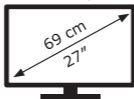

**MSI**

MAG 274URFW

**26** kWh/1000hABCDEF**G****53** kWh/1000h

3840 px

2160 px