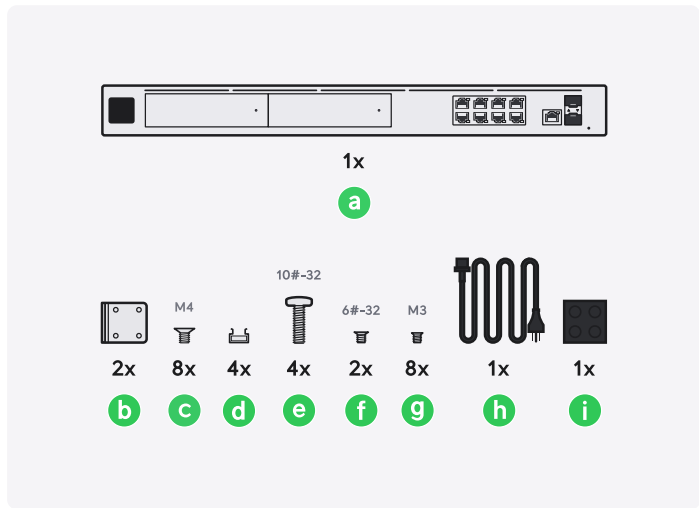

Dream Machine Pro Max

1

2

4x

3

10#-32

4x

4