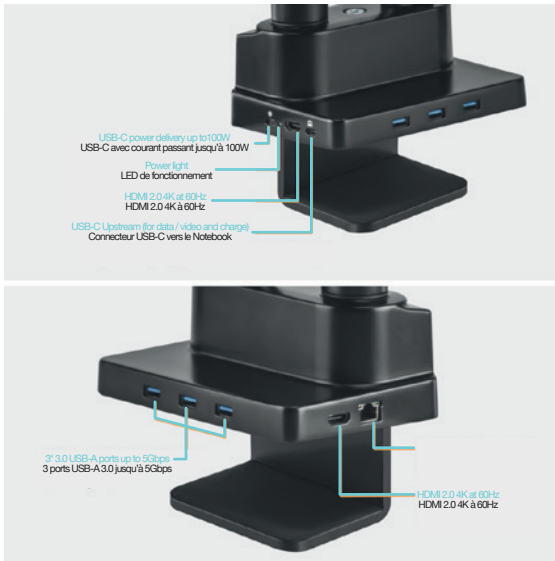

## FLEXEE Dual Pro

Double bras ergonomique pour moniteur  
avec station USB-C intégrée 8 en 1

DOUBLE ERGONOMIC MONITOR ARM WITH 8 IN 1 BUILT-IN USB-C DOCKING STATION

URBAN-FACTORY.COM

FOLLOW US  
On

Built-in USB-C docking station to optimize the workspace  
 Station d'accueil USB-C intégrée pour optimiser l'espace de travail

### FR

Le double bras pour moniteurs **FLEXEE Dual Pro** possède une conception ergonomique à ressorts afin de vous offrir un maximum de confort et de souplesse. Il intègre une station d'accueil en USB-C (Dp Alt Mode MST) dans sa base afin d'optimiser votre espace de travail et offrir un accès facile à tous ses ports. La station multi-écrans intègre 2 ports HDMI 2.0 capables de délivrer une résolution en 4K 60Hz, un port Ethernet de 1Gbps et trois ports USB-A 3.0 de 5Gbps afin de brancher tous types de périphériques. Un connecteur supplémentaire en USB-C (pass Thru) vous permettra d'alimenter votre Notebook jusqu'à 100W. La plaque VESA (75\*75 ou 100\*100) amovible permet une installation et un retrait sans effort des moniteurs. Enfin, les passes câbles intégrés au bras vous permettront de dissimuler les fils pour un bureau propre et épuré.