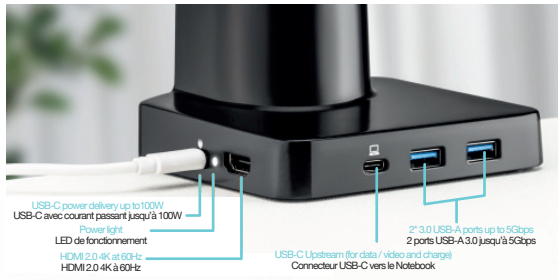

Built-in USB-C docking station to optimize the workspace
Station d'accueil USB-C intégrée pour optimiser l'espace de travail

Detachable VESA plate
Plaque VESA détachable

FR

Le bras simple pour moniteur **FLEXEE Single Pro** possède une conception ergonomique à ressorts afin de vous offrir un maximum de confort et de souplesse. Il intègre une station d'accueil en USB-C (Dp Alt Mode MST) dans sa base afin d'optimiser votre espace de travail et offrir un accès facile à tous ses ports. La station **mono-écran** intègre 1 port HDMI 2.0 capable de délivrer une résolution en **4K 60Hz**, un port **Ethernet de 1Gbps** et deux ports **USB-A 3.0 de 5Gbps** afin de brancher tous types de périphériques. Un connecteur supplémentaire en **USB-C** (pass Thru) vous permettra d'alimenter votre **Notebook jusqu'à 100W**. La plaque VESA (75*75 ou 100*100) **amovible** permet une installation et un retrait sans effort des moniteurs. Enfin, les passes câbles intégrés au bras vous permettront de dissimuler les fils pour un bureau propre et épuré.

EN

The **FLEXEE Single Pro** monitor arm has an ergonomic **spring design** to offer you maximum comfort and flexibility. It integrates a **USB-C docking station (SST Dp Alt Mode)** into its base to optimize your workspace and provide easy access to all its ports. The **single-screen** station integrates 1 HDMI 2.0 port capable of delivering **4K 60Hz** resolution, a **1Gbps Ethernet** port and two **5Gbps USB-A 3.0** ports to connect all types of peripherals. An additional **USB-C (pass thru)** connector will allow you to **power your Notebook up to 100W**. Removable VESA plate (75*75 or 100*100) allows effortless installation and removal of monitors. Finally, the cable ducts integrated into the arm will allow you to hide the wires for a clean and uncluttered desk.