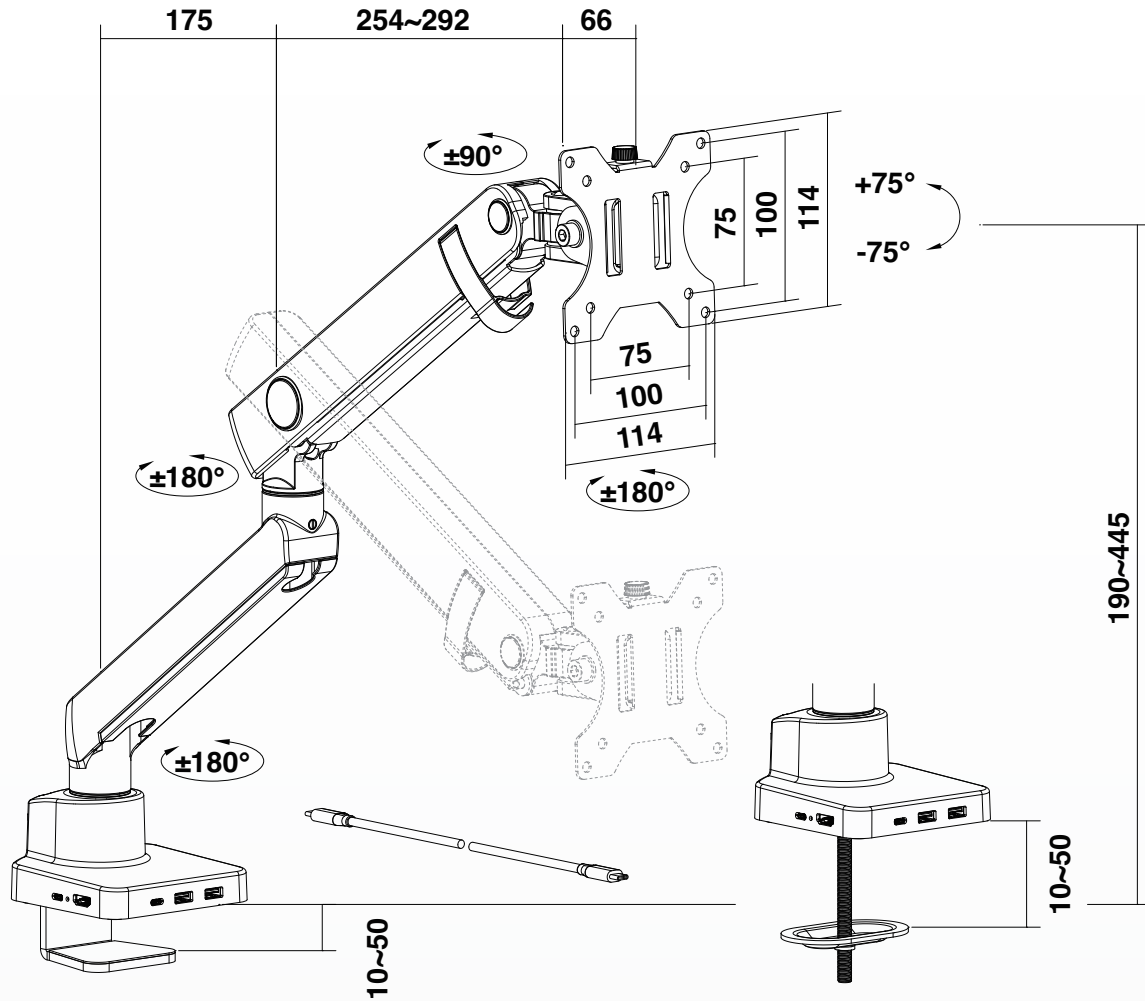

In Situ View of the FLEXEE Single Pro
Vue en situation du FLEXEE Single Pro

Base fixing system for desks up to 50mm thick
Fixation de la base pour des bureau jusqu'à 50mm d'épaisseur

Easy assembly
Assemblage facile