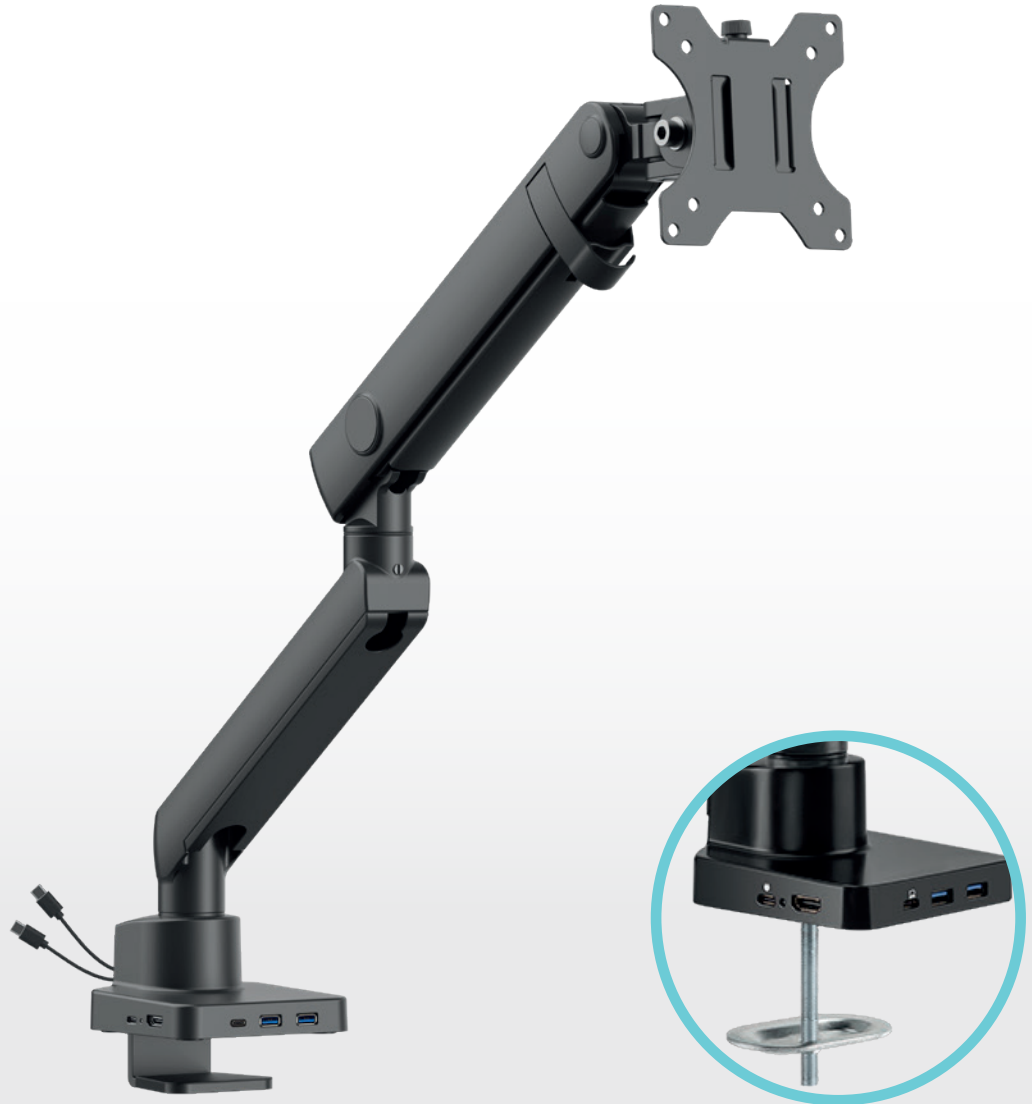

CONÇU POUR
MADE FOR

FLEXEE Single Pro

Bras simple ergonomique pour moniteur
avec station USB-C intégrée 6 en 1

SINGLE ERGONOMIC MONITOR ARM WITH 6 IN 1 BUILT-IN USB-C DOCKING STATION

URBAN-FACTORY.COM

FOLLOW US
On