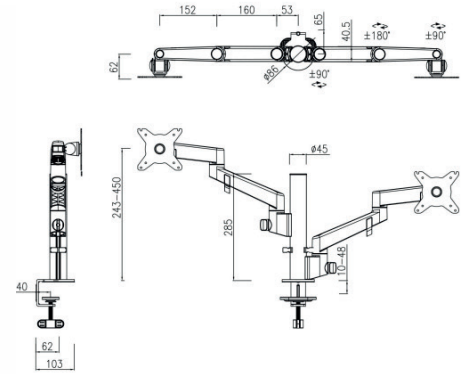

Space-saving arm with integrated cable ducts
Bras à encombrement réduit avec passes câbles intégrés

Scalable tubular support up to 4 arms
Support tubulaire évolutif jusqu'à 4 bras

Arm dimensions
Dimensions du bras

FR

Le bras double pour moniteur **FLEXEE Light Dual** possède une conception ergonomique à ressorts afin de vous offrir un maximum de confort et de souplesse. Il est monté sur une base tubulaire en aluminium conçu pour accueillir jusqu'à 4 bras articulés. Son système de réglage à ressort est extrêmement performant et vous donnera la possibilité de régler très finement la mobilité de votre moniteur. La plaque VESA (75*75 ou 100*100) amovible permet une installation et un retrait sans effort des moniteurs. Enfin, les passes câbles intégrés au bras vous permettront de dissimuler les fils pour un bureau propre et épuré.

EN

The **FLEXEE Light Dual** double monitor arm has an ergonomic spring design to offer you maximum comfort and flexibility. It is mounted on a tubular aluminum base designed to accommodate up to 4 articulated arms. Its spring adjustment system is extremely efficient and will give you the possibility of very finely adjusting the mobility of your monitor. Removable VESA plate (75*75 or 100*100) allows effortless installation and removal of monitors. Finally, the cable ducts integrated into the arm will allow you to hide the wires for a clean and uncluttered desk.

TECHNICAL SPECIFICATIONS			
Nom	FLEXEE LIGHT DUAL: DUAL SPRING MONITOR ARM		
Compatibilité	Moniteurs de 17" à 32"		
Référence	FSP02UF		
EAN 13	3760170885384	UPC-A	888225024427
Color	Black	Pièce / carton	1pc
Type de bras	Bras de moniteur à ressort mécanique	Matériaux	Acier, aluminium, plastique
Dimensions	115x570x575mm (4.5"x22.4"x22.6")	Poids supporté	0~8kg (0lbs~17.6lbs)
Vesa	75*75 / 100*100	Hauteur	550mm (21.6")
Inclinaison	Plage d'inclinaison: +90°~45°	Pivot	Plage de pivotement : +90°~90°
Rotation	Plage de rotation de l'écran: +90°~90°	Installation	Pince, œillet
Protocole	-		
Ports USB	-		
Autre ports	-		
Origine	Chine		

© 2024 Urban Factory, All rights reserved. All trade names are registered trademarks of respective manufacturers