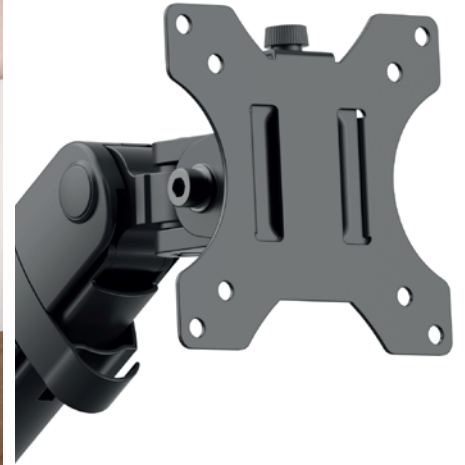

CONÇU POUR
MADE FOR

FLEXEE Single

Bras simple ergonomique **pour moniteur**
SINGLE ERGONOMIC MONITOR ARM

URBAN-FACTORY.COM

FOLLOW US
On

Space-saving arm with integrated cable ducts
Bras à encombrement réduit avec passes câbles intégrés

Short clamp for thin chainrings
Pince de fixation courte pour les plateaux fins

Detachable VESA plate
Plaque VESA détachable

FR

Le bras simple pour moniteur **FLEXEE Single** possède une conception ergonomique à ressorts afin de vous offrir un maximum de confort et de souplesse. Il intègre une pince de fixation courte afin de se fixer sur les bureaux à plateau fin et afin de réduire l'encombrement sous les bureaux. Son système de réglage à ressort est extrêmement performant et vous donnera la possibilité de régler très finement la mobilité de votre moniteur. La plaque VESA (75*75 ou 100*100) amovible permet une installation et un retrait sans effort des moniteurs. Enfin, les passes câbles intégrés au bras vous permettront de dissimuler les fils pour un bureau propre et épuré.

EN

The **FLEXEE Single** single monitor arm has an ergonomic **spring design** to offer you maximum comfort and flexibility. It incorporates a **short fixing clamp** to attach to desks with thin tops and to reduce the space under desks. Its **spring adjustment system** is extremely efficient and will give you the possibility of very finely adjusting the mobility of your monitor. **Removable VESA plate** (75*75 or 100*100) allows effortless installation and removal of monitors. Finally, the cable ducts integrated into the arm will allow you to hide the wires for a clean and uncluttered desk.