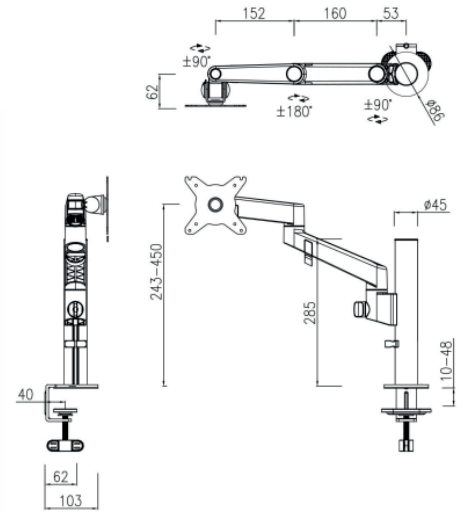

Space-saving arm with integrated cable ducts
Bras à encombrement réduit avec passes câbles intégrés

Scalable tubular support up to 4 arms
Support tubulaire évolutif jusqu'à 4 bras

Arm dimensions
Dimensions du bras

FR

Le bras simple pour moniteur **FLEXEE Light Single** possède une conception ergonomique à ressorts afin de vous offrir un maximum de confort et de souplesse. Il est monté sur une base tubulaire en aluminium conçu pour accueillir jusqu'à 4 bras articulés. Son système de réglage à ressort est extrêmement performant et vous donnera la possibilité de régler très finement la mobilité de votre moniteur. La plaque VESA (75*75 ou 100*100) amovible permet une installation et un retrait sans effort des moniteurs. Enfin, les passes câbles intégrés au bras vous permettront de dissimuler les fils pour un bureau propre et épuré.

EN

The **FLEXEE Light Single** single monitor arm has an ergonomic spring design to offer you maximum comfort and flexibility. It is mounted on a tubular aluminum base designed to accommodate up to 4 articulated arms. Its spring adjustment system is extremely efficient and will give you the possibility of very finely adjusting the mobility of your monitor. Removable VESA plate (75*75 or 100*100) allows effortless installation and removal of monitors. Finally, the cable ducts integrated into the arm will allow you to hide the wires for a clean and uncluttered desk.

TECHNICAL SPECIFICATIONS			
Nom	FLEXEE LIGHT SINGLE: SPRING MONITOR ARM		
Compatibilité	Moniteurs de 17" à 32"		
Référence	FSP01UF		
EAN 13	3760170885377	UPC-A	888225024410
Color	Black	Pièce / carton	1pc
Type de bras	Bras de moniteur à ressort mécanique	Matériaux	Acier, aluminium, plastique
Dimensions	115x570x575mm (4.5"x22.4"x22.6")	Poids supporté	0~8kg (0lbs~17.6lbs)
Vesa	75*75 / 100*100	Hauteur	550mm (21.6")
Inclinaison	Plage d'inclinaison: +90°~90°	Pivot	Plage de pivotement : +90°~90°
Rotation	Plage de rotation de l'écran: +90°~90°	Installation	Pince, œillet
Protocole	-		
Ports USB	-		
Autre ports	-		
Origine	Chine		

© 2024 Urban Factory, All rights reserved. All trade names are registered trademarks of respective manufacturers