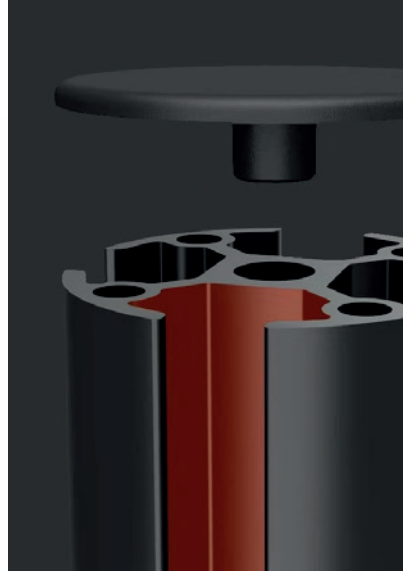

Space-saving arm with integrated cable ducts
Bras à encombrement réduit avec passes câbles intégrés

Scalable tubular support up to 4 arms
Support tubulaire évolutif jusqu'à 4 bras

Arm dimensions
Dimensions du bras

FR

Le bras simple pour moniteur **FLEXEE Light Single** possède une conception ergonomique à ressorts afin de vous offrir un maximum de confort et de souplesse. Il est monté sur une base tubulaire en aluminium conçu pour accueillir jusqu'à 4 bras articulés. Son système de réglage à ressort est extrêmement performant et vous donnera la possibilité de régler très finement la mobilité de votre moniteur. La plaque VESA (75*75 ou 100*100) amovible permet une installation et un retrait sans effort des moniteurs. Enfin, les passes câbles intégrés au bras vous permettront de dissimuler les fils pour un bureau propre et épuré.

EN

The **FLEXEE Light Single** single monitor arm has an ergonomic spring design to offer you maximum comfort and flexibility. It is mounted on a tubular aluminum base designed to accommodate up to 4 articulated arms. Its spring adjustment system is extremely efficient and will give you the possibility of very finely adjusting the mobility of your monitor. Removable VESA plate (75*75 or 100*100) allows effortless installation and removal of monitors. Finally, the cable ducts integrated into the arm will allow you to hide the wires for a clean and uncluttered desk.

TECHNICAL SPECIFICATIONS			
Nom	FLEXEE LIGHT SINGLE: SPRING MONITOR ARM		
Compatibilité	Moniteurs de 17" à 32"		
Référence	FSP01UF		
EAN 13	3760170885377	UPC-A	888225024410
Color	Black	Pièce / carton	1pc
Type de bras	Bras de moniteur à ressort mécanique	Matériaux	Acier, aluminium, plastique
Dimensions	115x570x575mm (4.5"x22.4"x22.6")	Poids supporté	0~8kg (0lbs~17.6lbs)
Vesa	75*75 / 100*100	Hauteur	550mm (21.6")
Inclinaison	Plage d'inclinaison: +90°~90°	Pivot	Plage de pivotement : +90°~90°
Rotation	Plage de rotation de l'écran: +90°~90°	Installation	Pince, œillet
Protocole	-		
Ports USB	-		
Autre ports	-		
Origine	Chine		

© 2024 Urban Factory, All rights reserved. All trade names are registered trademarks of respective manufacturers