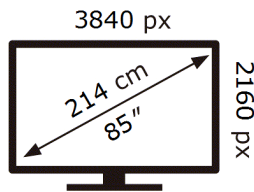

SAMSUNG

UE85DU7100K

**166** kWh/1000h

ABCDEF **G**

**250** kWh/1000h

2019/2013

**ENERG**

**SAMSUNG**